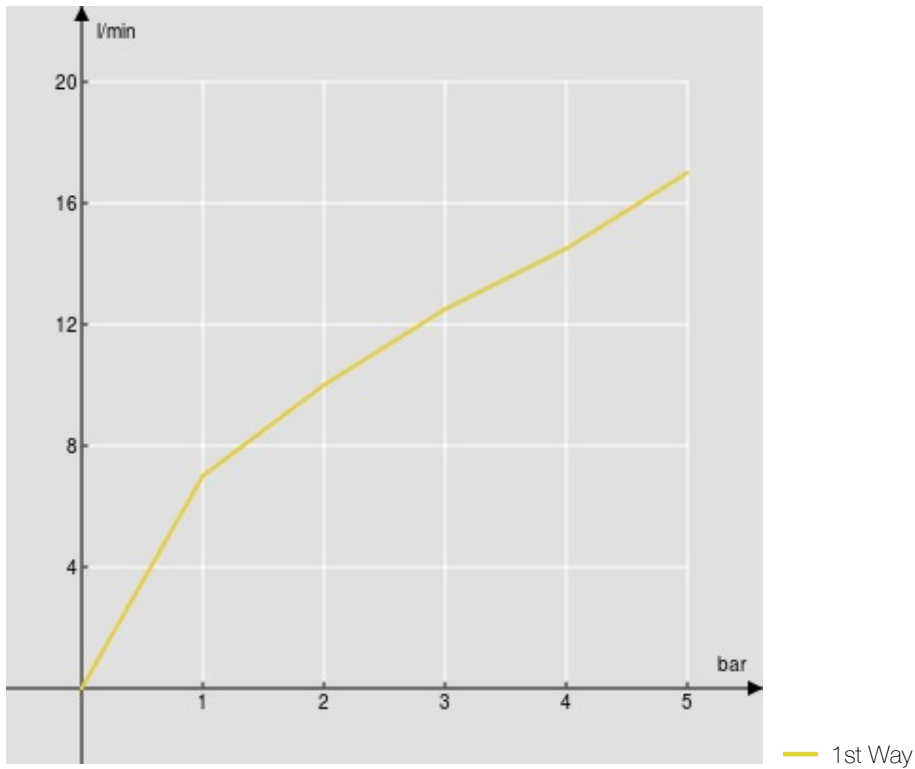

технические характеристики

Наружный однорычажный смеситель

Chrome

Излив \varnothing 1/2"

Ограничитель напора с торможением на 50%

упаковка: 16,5 x 21,5 x 17,1 cm / 0,006066 m³ / 1,80 kg

FLOW RATE DIAGRAM: HOT/COLD WATER

FLOW RATE DIAGRAM: MIXED WATER