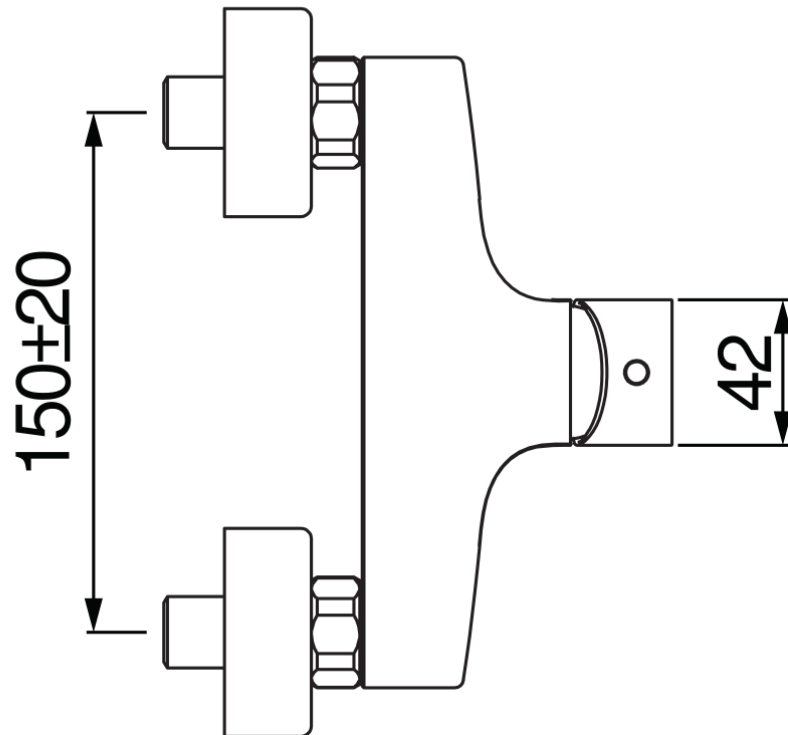

технические характеристики

Наружный однорычажный смеситель

Chrome

Излив \varnothing 1/2"

Ограничитель напора с торможением на 50%

упаковка: 16,5 x 21,5 x 17,1 cm / 0,006066 m³ / 1,80 kg

FLOW RATE DIAGRAM: HOT/COLD WATER

FLOW RATE DIAGRAM: MIXED WATER