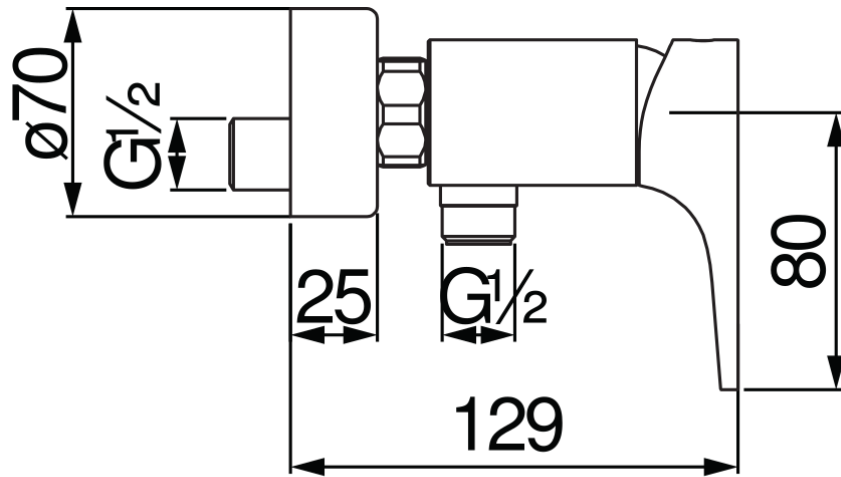

технические характеристики

Наружный однорычажный смеситель

Chrome

Излив \varnothing 1/2"

Ограничитель напора с торможением на 50%

упаковка: 16,5 x 21,5 x 17,1 cm / 0,006066 m³ / 1,80 kg

FLOW RATE DIAGRAM: HOT/COLD WATER

FLOW RATE DIAGRAM: MIXED WATER