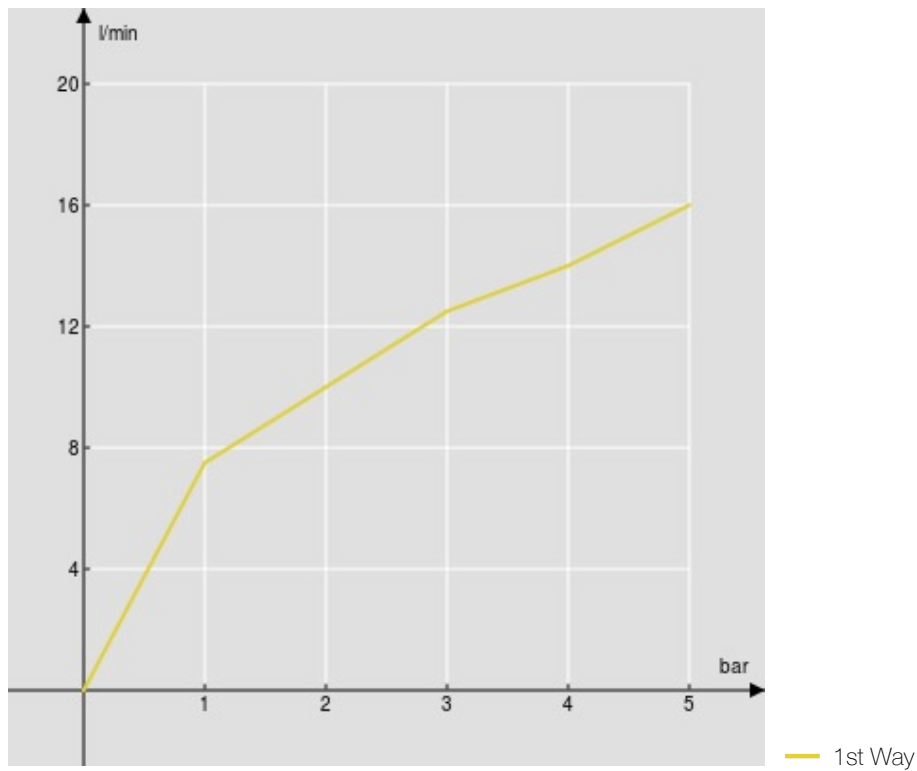

IMAGE NOT
AVAILABLE

технические характеристики

Наружный однорычажный смеситель

Velvet black

Излив ø 1/2"

Ограничитель напора с торможением на 50%

упаковка: 21 x 17 x 7 cm / 0,0025 m³ / 1,65 kg

СЕРТИФИКАТЫ

FLOW RATE DIAGRAM: HOT/COLD WATER

FLOW RATE DIAGRAM: MIXED WATER