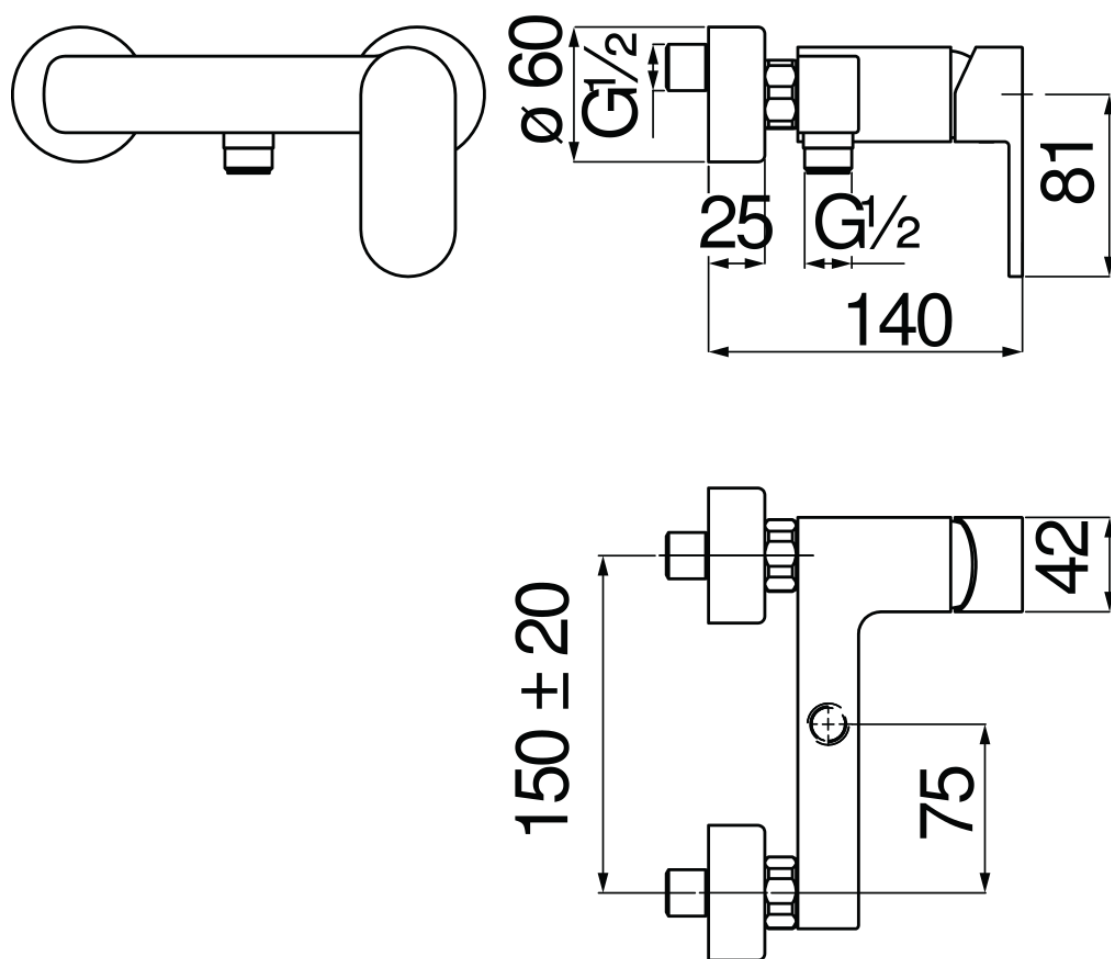

IMAGE NOT
AVAILABLE

технические характеристики

Наружный однорычажный смеситель

Velvet black

Излив ø 1/2"

Ограничитель напора с торможением на 50%

упаковка: 21 x 17 x 7 cm / 0,0025 m³ / 1,65 kg

СЕРТИФИКАТЫ

FLOW RATE DIAGRAM: HOT/COLD WATER

FLOW RATE DIAGRAM: MIXED WATER