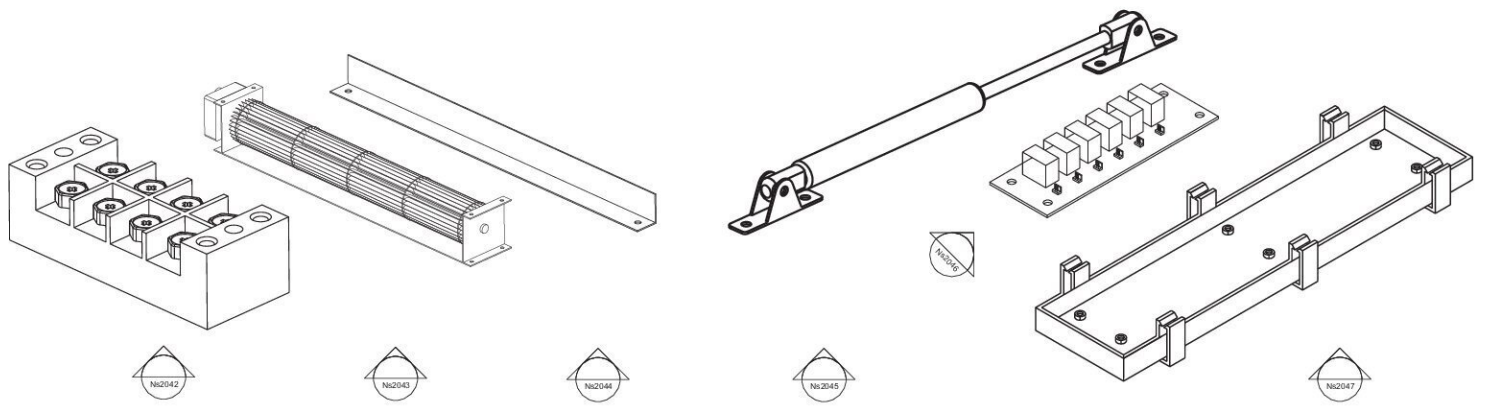

Ni2028
Ni2029
Ni2030
Ni2031
Ni2032
Ni2034
Ni2033
Ni2035

Ni2036
Ni2037
Ni2038
Ni2039
Ni2040
Ni2041

Ni2042
Ni2043
Ni2044
Ni2045
Ni2046
Ni2047

Ni2048
Ni2049
Ni2050
Ni2051
Ni2052
Ni2053

Ni2054
Ni2055
Ni2056
Ni2057
Ni2058
Ni2059
Ni2060

CODE	Item	specifaction
NS2021	Glass	620*350 4R1
NS2022	Top panel	
NS2023	Lower panel	
NS2024	Anti-heat sheet	720*70mm
NS2025	Aluminium support	
NS2026	Bottom sheet	
NS2027	Filter	
NS2028	Knob	
NS2029	Knob's base	
NS2030	Encoder rubber seal	
NS2031	Encoder rack	5.5*6(length)
NS2032	Encoder screen	
NS2033	Control PCB rack	5.5*10(length)
NS2034	Encoder	
NS2035	Control PCB	
NS2036	Sensor	
NS2037	Coil	
NS2038	Fan screen	
NS2039	Fan	
NS2040	Main PC board	A-817
NS2041	Fan support	
NS2042	Terminal block	
NS2043	Roller fan	
NS2044	Roller fan cover	
NS2045	Gas-lift	
NS2046	Fan PCB	
NS2047	Fan PCB support	
NS2048	Micro precessor	
NS2049	Loop	
NS2050	Feet	
NS2051	Panel sticker	
NS2052	fan line	
NS2053	front panel protect cable	
NS2054	control pcb cable	
NS2055A	main pcb-terminal block cable	0.7M
NS2055B	main pcb-terminal block cable	1.2M
NS2056	main PCB-control pcb cable	
NS2057	main pcb-fan PCB cable	
NS2058	Main power cable	
NS2059	Silicone glue	
NS2060	Thermal grease	