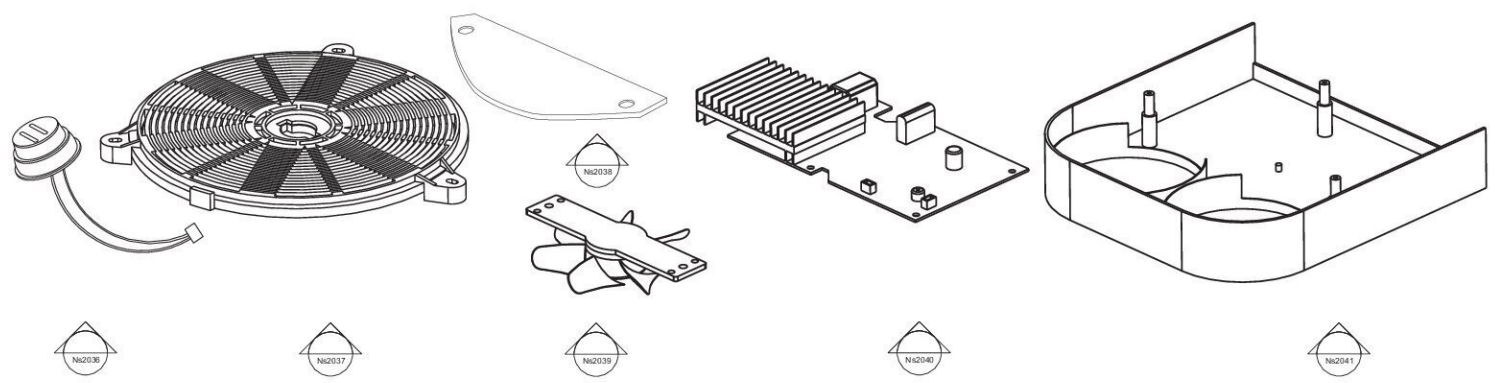

Ni2028
Ni2029
Ni2030
Ni2031
Ni2032
Ni2034
Ni2033
Ni2035

Ni2036
Ni2037
Ni2038
Ni2039
Ni2040
Ni2041

Ni2042
Ni2043
Ni2044
Ni2045
Ni2046
Ni2047

Ni2048
Ni2049
Ni2050
Ni2051
Ni2052
Ni2053

Ni2054
Ni2055
Ni2056
Ni2057
Ni2058
Ni2059
Ni2060

CODE	Item	specifaction
NS2021	Glass	620*350 4R1
NS2022	Top panel	
NS2023	Lower panel	
NS2024	Anti-heat sheet	720*70mm
NS2025	Aluminium support	
NS2026	Bottom sheet	
NS2027	Filter	
NS2028	Knob	
NS2029	Knob's base	
NS2030	Encoder rubber seal	
NS2031	Encoder rack	5.5*6(length)
NS2032	Encoder screen	
NS2033	Control PCB rack	5.5*10(length)
NS2034	Encoder	
NS2035	Control PCB	
NS2036	Sensor	
NS2037	Coil	
NS2038	Fan screen	
NS2039	Fan	
NS2040	Main PC board	A-817
NS2041	Fan support	
NS2042	Terminal block	
NS2043	Roller fan	
NS2044	Roller fan cover	
NS2045	Gas-lift	
NS2046	Fan PCB	
NS2047	Fan PCB support	
NS2048	Micro precessor	
NS2049	Loop	
NS2050	Feet	
NS2051	Panel sticker	
NS2052	fan line	
NS2053	front panel protect cable	
NS2054	control pcb cable	
NS2055A	main pcb-terminal block cable	0.7M
NS2055B	main pcb-terminal block cable	1.2M
NS2056	main PCB-control pcb cable	
NS2057	main pcb-fan PCB cable	
NS2058	Main power cable	
NS2059	Silicone glue	
NS2060	Thermal grease	