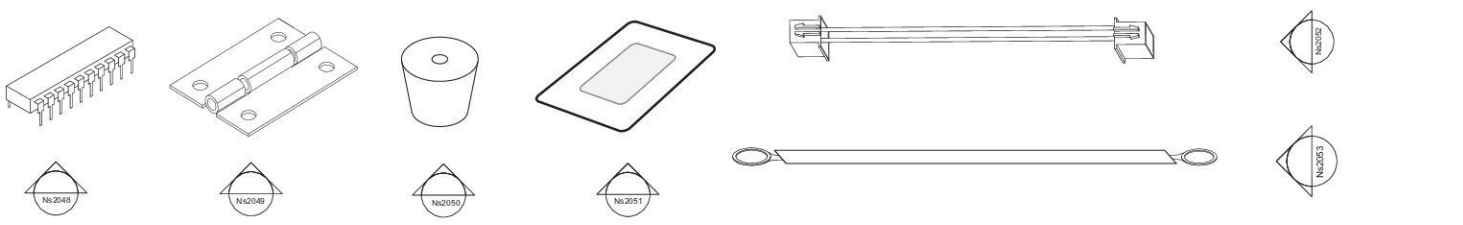

Ni2028
Ni2029
Ni2030
Ni2031
Ni2032
Ni2034
Ni2033
Ni2035

Ni2036
Ni2037
Ni2038
Ni2039
Ni2040
Ni2041

Ni2042
Ni2043
Ni2044
Ni2045
Ni2046
Ni2047

Ni2048
Ni2049
Ni2050
Ni2051
Ni2052
Ni2053

Ni2054
Ni2055
Ni2056
Ni2057
Ni2058
Ni2059
Ni2060

CODE	Item	specifaction
NS2021	Glass	620*350 4R1
NS2022	Top panel	
NS2023	Lower panel	
NS2024	Anti-heat sheet	720*70mm
NS2025	Aluminium support	
NS2026	Bottom sheet	
NS2027	Filter	
NS2028	Knob	
NS2029	Knob's base	
NS2030	Encoder rubber seal	
NS2031	Encoder rack	5.5*6(length)
NS2032	Encoder screen	
NS2033	Control PCB rack	5.5*10(length)
NS2034	Encoder	
NS2035	Control PCB	
NS2036	Sensor	
NS2037	Coil	
NS2038	Fan screen	
NS2039	Fan	
NS2040	Main PC board	A-817
NS2041	Fan support	
NS2042	Terminal block	
NS2043	Roller fan	
NS2044	Roller fan cover	
NS2045	Gas-lift	
NS2046	Fan PCB	
NS2047	Fan PCB support	
NS2048	Micro precessor	
NS2049	Loop	
NS2050	Feet	
NS2051	Panel sticker	
NS2052	fan line	
NS2053	front panel protect cable	
NS2054	control pcb cable	
NS2055A	main pcb-terminal block cable	0.7M
NS2055B	main pcb-terminal block cable	1.2M
NS2056	main PCB-control pcb cable	
NS2057	main pcb-fan PCB cable	
NS2058	Main power cable	
NS2059	Silicone glue	
NS2060	Thermal grease	