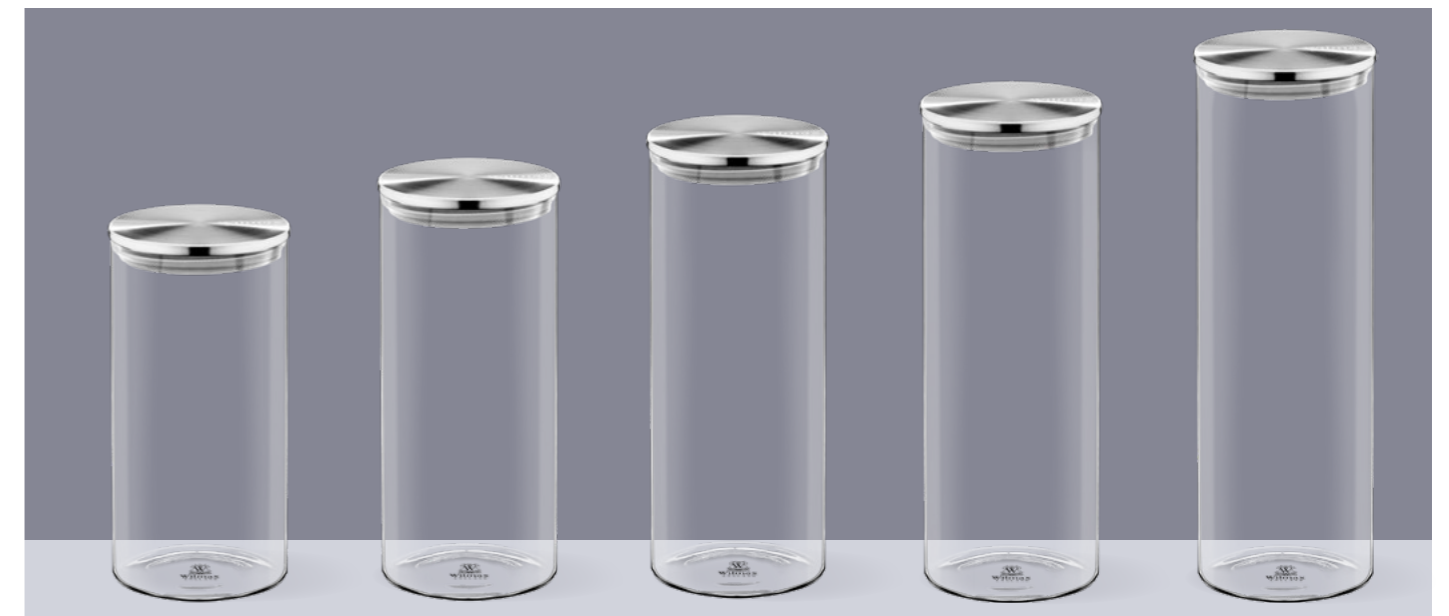

WL-888511/A Jar with Lid 4" x 3" | 10 x 7.5 cm 13 fl oz | 400 ml Inner box: 1 pc Outer carton: 36 pcs	WL-888512/A Jar with Lid 4" x 4" | 10 x 10 cm 20 fl oz | 600 ml Inner box: 1 pc Outer carton: 36 pcs	WL-888513/A Jar with Lid 4" x 5" | 10 x 12.5 cm 26 fl oz | 760 ml Inner box: 1 pc Outer carton: 36 pcs	WL-888514/A Jar with Lid 4" x 6" | 10 x 15.5 cm 32 fl oz | 950 ml Inner box: 1 pc Outer carton: 30 pcs	WL-888515/A Jar with Lid 4" x 7" | 10 x 17.5 cm 37 fl oz | 1100 ml Inner box: 1 pc Outer carton: 30 pcs

WL-888516/A Jar with Lid 4" x 8" | 10 x 20.5 cm 44 fl oz | 1300 ml Inner box: 1 pc Outer carton: 24 pcs	WL-888517/A Jar with Lid 4" x 9" | 10 x 23 cm 50 fl oz | 1500 ml Inner box: 1 pc Outer carton: 24 pcs	WL-888518/A Jar with Lid 4" x 10" | 10 x 25.5 cm 54 fl oz | 1600 ml Inner box: 1 pc Outer carton: 24 pcs	WL-888519/A Jar with Lid 4" x 11" | 10 x 27.5 cm 61 fl oz | 1800 ml Inner box: 1 pc Outer carton: 18 pcs	WL-888520/A Jar with Lid 4" x 12" | 10 x 30.5 cm 68 fl oz | 2000 ml Inner box: 1 pc Outer carton: 18 pcs