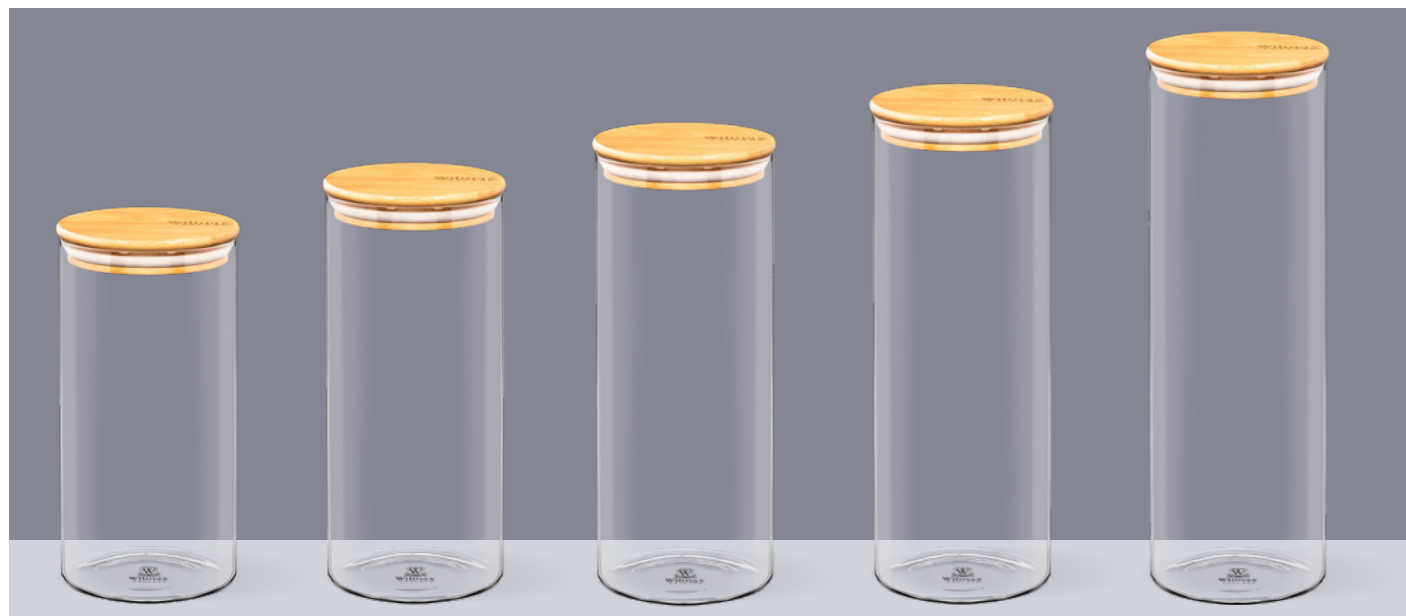

WL-888501/A Jar with Lid 4" x 3" | 10 x 7.5 cm 13 fl oz | 400 ml Inner box: 1 pc Outer carton: 36 pcs	WL-888502/A Jar with Lid 4" x 4" | 10 x 10 cm 20 fl oz | 600 ml Inner box: 1 pc Outer carton: 36 pcs	WL-888503/A Jar with Lid 4" x 5" | 10 x 12.5 cm 26 fl oz | 760 ml Inner box: 1 pc Outer carton: 36 pcs	WL-888504/A Jar with Lid 4" x 6" | 10 x 15.5 cm 32 fl oz | 950 ml Inner box: 1 pc Outer carton: 30 pcs	WL-888505/A Jar with Lid 4" x 7" | 10 x 17.5 cm 37 fl oz | 1100 ml Inner box: 1 pc Outer carton: 30 pcs

WL-888506/A Jar with Lid 4" x 8" | 10 x 20.5 cm 44 fl oz | 1300 ml Inner box: 1 pc Outer carton: 24 pcs	WL-888507/A Jar with Lid 4" x 9" | 10 x 23 cm 50 fl oz | 1500 ml Inner box: 1 pc Outer carton: 24 pcs	WL-888508/A Jar with Lid 4" x 10" | 10 x 25.5 cm 54 fl oz | 1600 ml Inner box: 1 pc Outer carton: 24 pcs	WL-888509/A Jar with Lid 4" x 11" | 10 x 27.5 cm 61 fl oz | 1800 ml Inner box: 1 pc Outer carton: 18 pcs	WL-888510/A Jar with Lid 4" x 12" | 10 x 30.5 cm 68 fl oz | 2000 ml Inner box: 1 pc Outer carton: 18 pcs