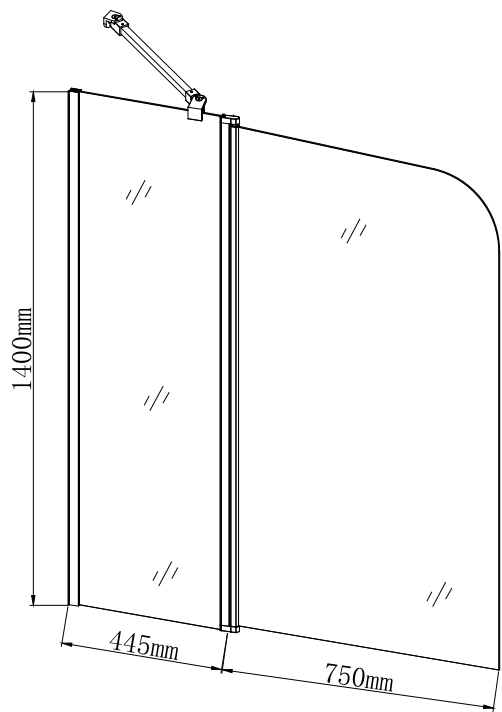

ООО «ДушТорг»
623700, Россия, Свердловская обл, г.Березовский,
Режевской тракт 15 км, стр.6
350005,Россия,Краснодарский край,г.Краснодар
Ул.Кореновская,д.4/3

Taliante

Инструкция

по установке душевой кабины ТА-1214

	1		5		9
	2		6		10
	3		7		11
	4		8		