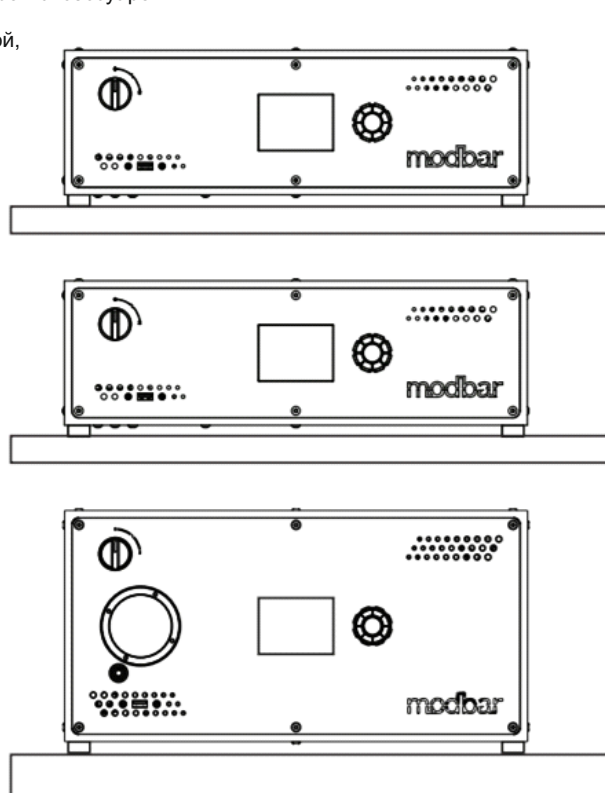

Module Weight Considerations

30 lbs.
14 Kg.

30 lbs.
14 Kg.

50 lbs.
23 Kg.