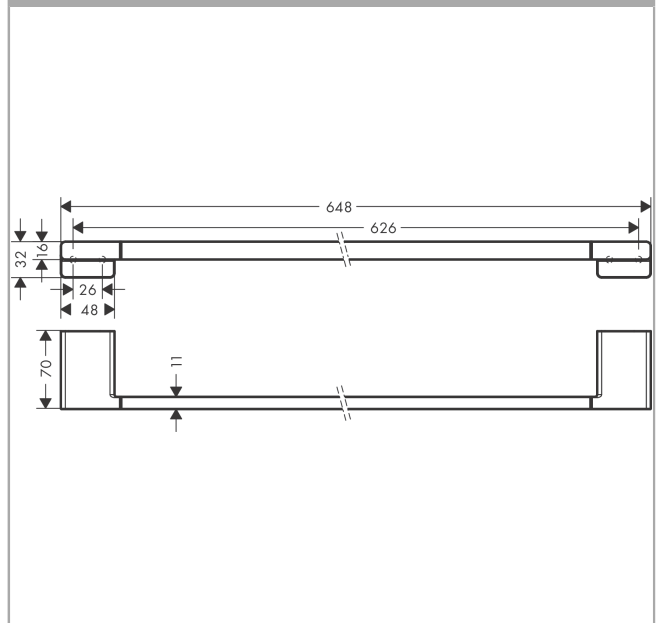

AddStoris**Держатель банного полотенца**Поверхности : **шлиф. черный хром**Артикульный номер: **41747340****Описание****Характеристики**

- настенный монтаж
- материал: металл
- материал держателя: металл
- длина: 648 мм
- с монтажным материалом
- скрытое соединение
- расстояние между отверстиями: 626 мм
- диаметр отверстия: 6 мм

Награды за дизайн

reddot winner 2021

Продукт**Чертеж**

AddStoris**Держатель банного полотенца**

Поверхности : шлиф. черный хром

Артикульный номер: 41747340

**Покомпонентное изображение**

Год выпуска: >04/21

AddStoris**Держатель банного полотенца**Поверхности : **шлиф. черный хром** Артикульный номер: **41747340****Перечень запасных частей**Год выпуска: **>04/21**

Позиция	Описание	Артикульный номер	PC	PU
1	mounting set	40915000	-	1