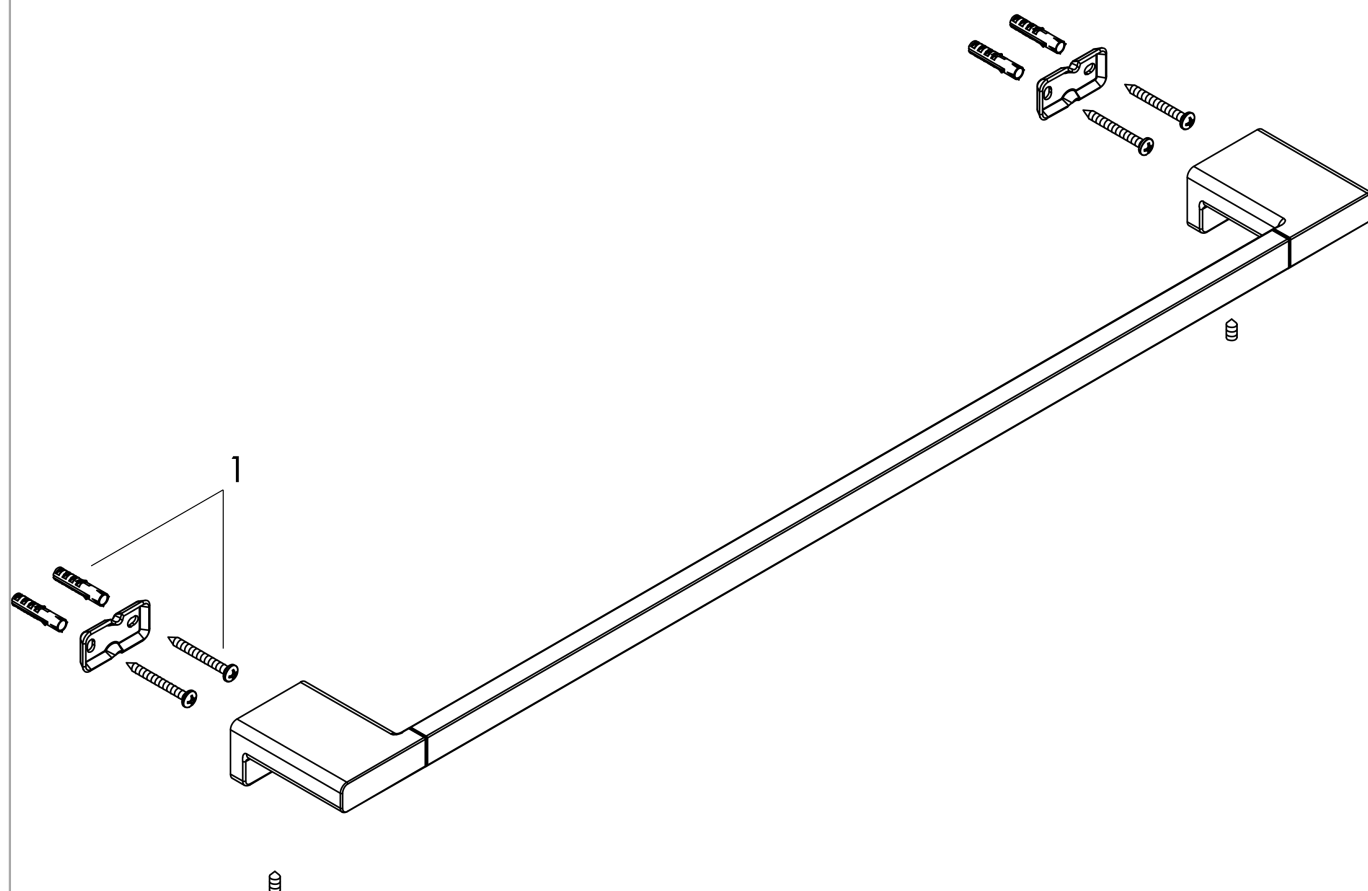

AddStoris**Держатель банного полотенца**Поверхности : **шлиф. черный хром**Артикульный номер: **41747340****Описание****Характеристики**

- настенный монтаж
- материал: металл
- материал держателя: металл
- длина: 648 мм
- с монтажным материалом
- скрытое соединение
- расстояние между отверстиями: 626 мм
- диаметр отверстия: 6 мм

Награды за дизайн

reddot winner 2021

Продукт**Чертеж**

AddStoris**Держатель банного полотенца**

Поверхности : шлиф. черный хром

Артикульный номер: 41747340

**Покомпонентное изображение**

Год выпуска: >04/21

AddStoris**Держатель банного полотенца**Поверхности : **шлиф. черный хром** Артикульный номер: **41747340****Перечень запасных частей**Год выпуска: **>04/21**

Позиция	Описание	Артикульный номер	PC	PU
1	mounting set	40915000	-	1