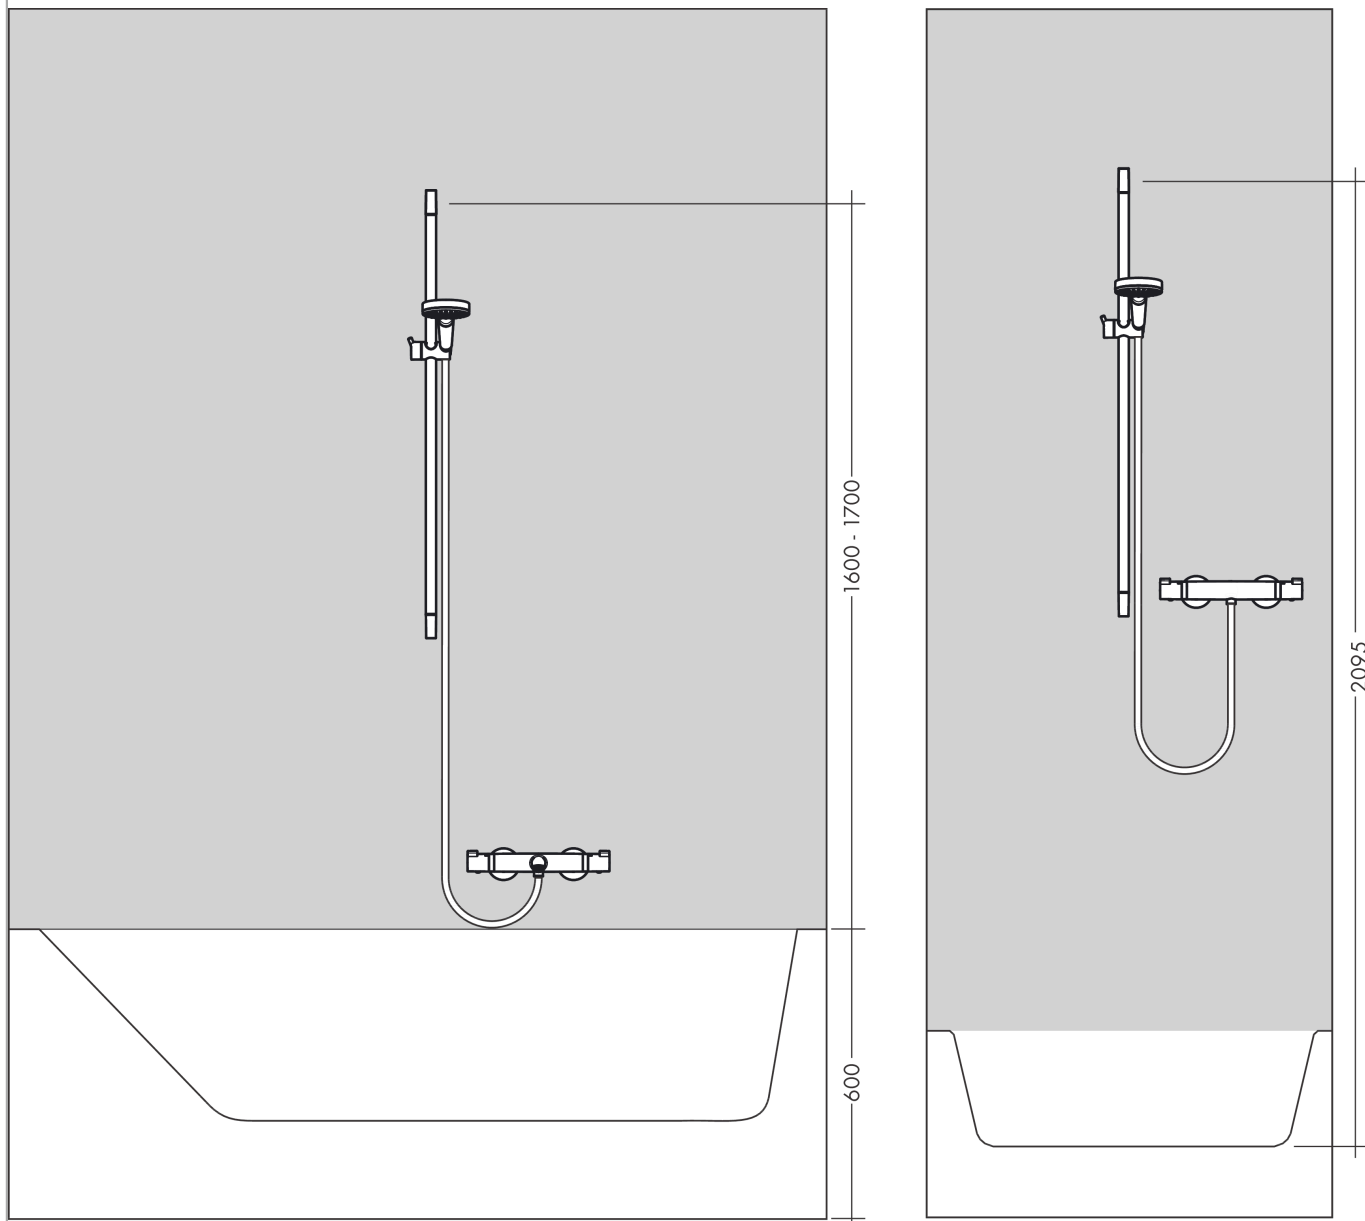

Raindance Select S**Душевой набор 120 3jet со штангой 90 см и мыльницей**Поверхности : **белый / хром** Артикульный номер: **27648400****Описание****Характеристики**

- состоит из: ручной душ, душевая штанга, шланг для душа, ползунок, полочка
- размер душевого диска: 125 мм
- тип струи: Rain, RainAir, Whirl
- удобное переключение типов струи с помощью кнопки Select
- из безопасного стекла
- поверхность полочки: белый
- держатель ручного душа регулируется в пределах 90°, поворачивается вправо и влево, перемещается вверх и вниз
- максимальный расход воды при 3 барах: 15 л/мин
- со стороны душа упорный подшипник, предотвращающий перекручивание душевого шланга
- настенный монтаж: крепление с помощью шурупов
- хромированные настенные крепления из пластика
- тип душевой штанги: плоский алюминиевый профиль с покрытием из безопасного стекла
- покрытие: белый
- длина вертикальной трубки: 945.0 мм
- диаметр штанги 41 мм
- профиль вертикальной трубки: квадратная со скругленными углами
- расстояние между отверстиями 915 мм

Технология**Награды за дизайн**

Raindance Select S

Душевой набор 120 3jet со штангой 90 см и мыльницей

Поверхности : белый / хром Артикульный номер: 27648400

Продукт

Чертеж

График расхода воды

Расход измерен практически с помощью соответствующей арматуры (термостат/смеситель/скрытый клапан).

Raindance Select S

Душевой набор 120 3jet со штангой 90 см и мыльницей

Поверхности : **белый / хром** Артикульный номер: **27648400**

Пример монтажа

Raindance Select S

Душевой набор 120 3jet со штангой 90 см и мыльницей

Год выпуска: >10/17

Позиция	Описание	Артикульный номер	PC	PU
1	mounting set	92841000	-	1
2	tile-matching-disk 7 mm	93124000	-	1
3	cover	93101000	-	1
4	support element	93673000	-	1
5	shelf	26511400	-	1
6	support, assy	93100000	-	1
7	handshower	26530400	-	1
8	filter insert	97708000	-	1
9	shower hose Isiflex'B 1,60 m	28276000	-	1
10	seal	98058000	-	1