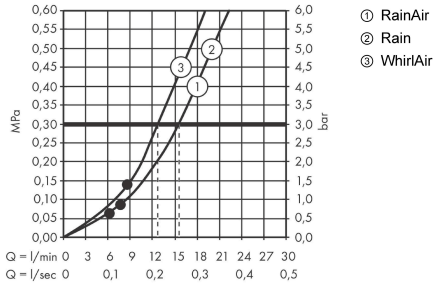

Технология**Награды за дизайн**

Raindance Select S

Душевой набор 120 3jet со штангой 90 см и мыльницей

Поверхности : белый / хром Артикульный номер: 27648400

Продукт

Чертеж

График расхода воды

Расход измерен практически с помощью соответствующей арматуры (термостат/смеситель/скрытый клапан).