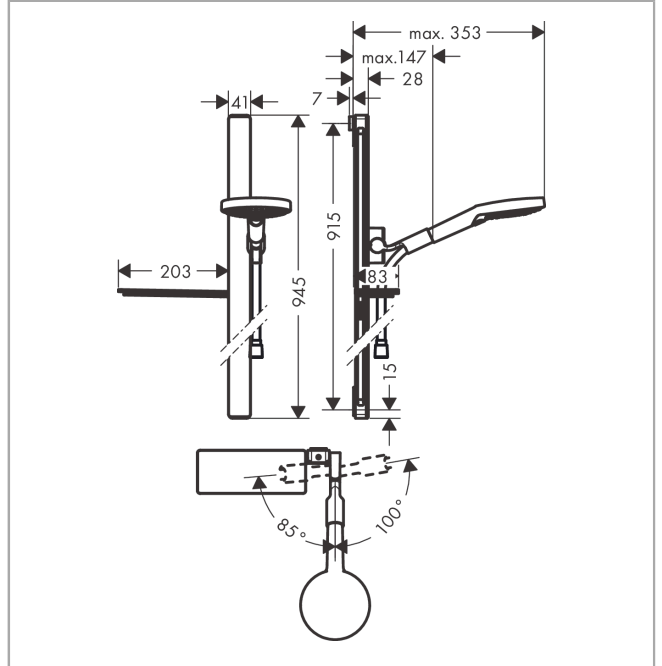

Raindance Select S**Душевой набор 120 3jet со штангой 90 см и мыльницей**Поверхности : **белый / хром** Артикульный номер: **27648400****Описание****Характеристики**

- состоит из: ручной душ, душевая штанга, шланг для душа, ползунок, полочка
- размер душевого диска: 125 мм
- тип струи: Rain, RainAir, Whirl
- удобное переключение типов струи с помощью кнопки Select
- из безопасного стекла
- поверхность полочки: белый
- держатель ручного душа регулируется в пределах 90°, поворачивается вправо и влево, перемещается вверх и вниз
- максимальный расход воды при 3 барах: 15 л/мин
- со стороны душа упорный подшипник, предотвращающий перекручивание душевого шланга
- настенный монтаж: крепление с помощью шурупов
- хромированные настенные крепления из пластика
- тип душевой штанги: плоский алюминиевый профиль с покрытием из безопасного стекла
- покрытие: белый
- длина вертикальной трубки: 945.0 мм
- диаметр штанги 41 мм
- профиль вертикальной трубки: квадратная со скругленными углами
- расстояние между отверстиями 915 мм

Технология**Награды за дизайн**

Raindance Select S

Душевой набор 120 3jet со штангой 90 см и мыльницей

Поверхности : белый / хром Артикульный номер: 27648400

Продукт

Чертеж

График расхода воды

Расход измерен практически с помощью соответствующей арматуры (термостат/смеситель/скрытый клапан).

Поверхности : белый / хром Артикулный номер: 27648400

Покомпонентное изображение

Год выпуска: >10/17

Raindance Select S**Душевой набор 120 3jet со штангой 90 см и мыльницей**Поверхности : **белый / хром** Артикульный номер: **27648400****Перечень запасных частей**

Год выпуска: >10/17

Позиция	Описание	Артикульный номер	PC	PU
1	mounting set	92841000	-	1
2	tile-matching-disk 7 mm	93124000	-	1
3	cover	93101000	-	1
4	support element	93673000	-	1
5	shelf	26511400	-	1
6	support, assy	93100000	-	1
7	handshower	26530400	-	1
8	filter insert	97708000	-	1
9	shower hose Isiflex'B 1,60 m	28276000	-	1
10	seal	98058000	-	1