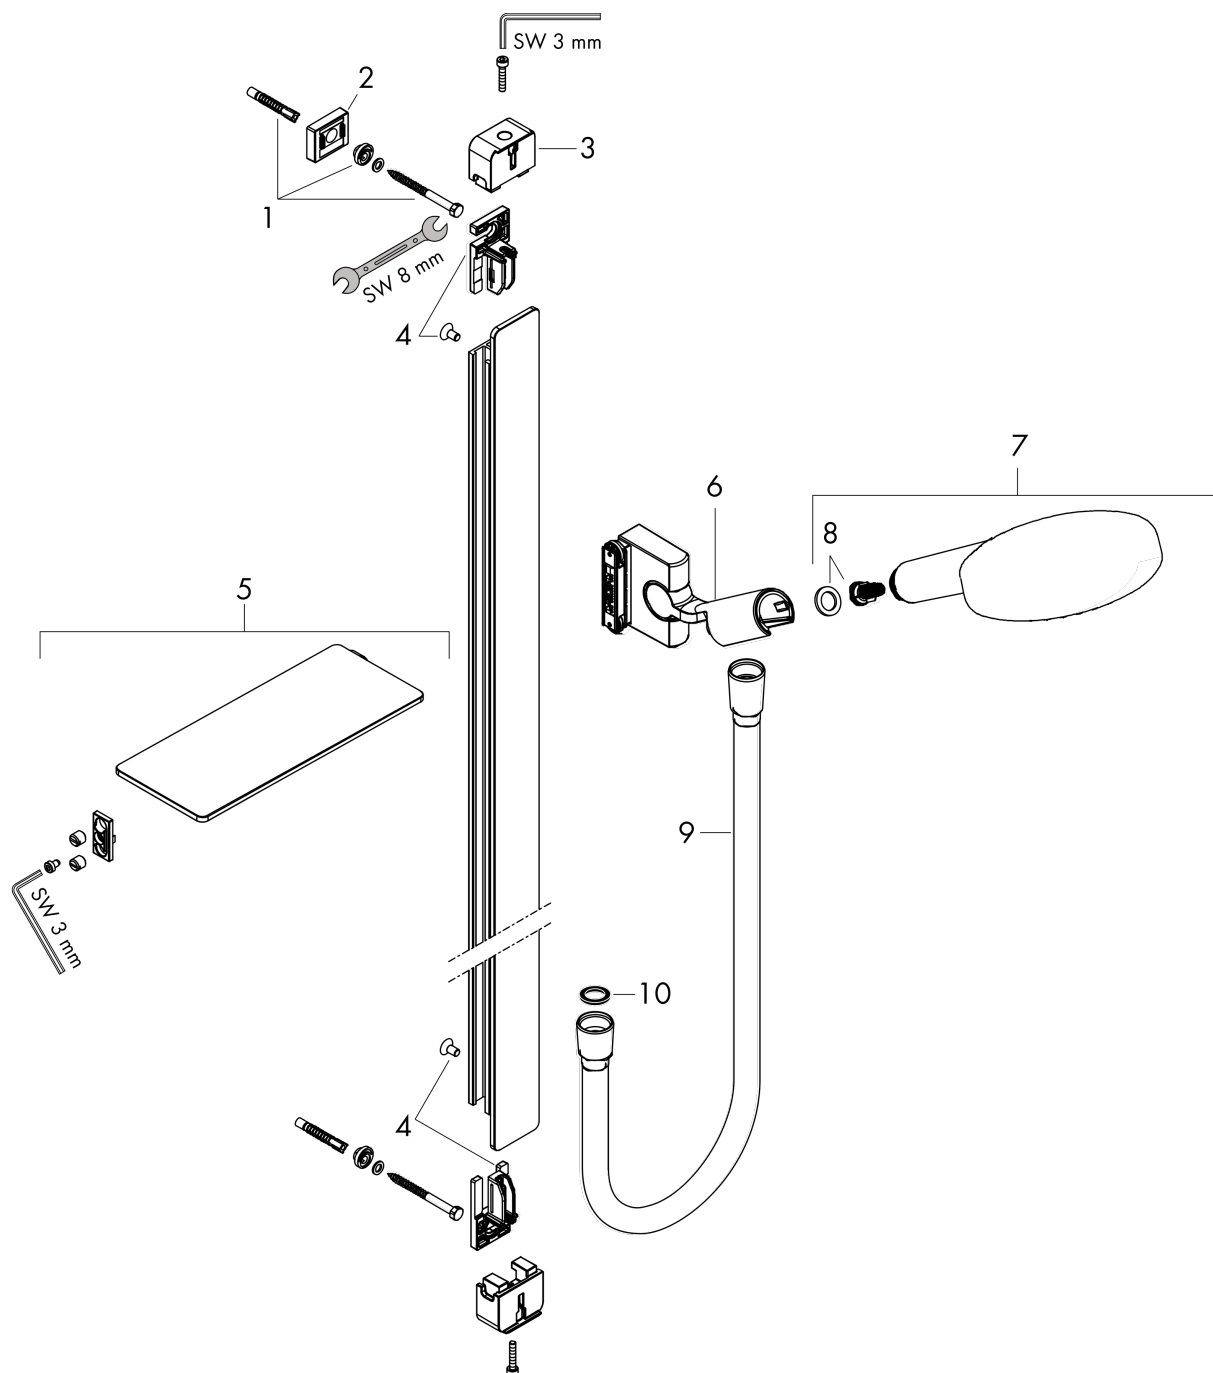

Raindance Select S**Душевой набор 120 3jet со штангой 90 см и мыльницей**Поверхности : **белый / хром** Артикульный номер: **27648400****Описание****Характеристики**

- состоит из: ручной душ, душевая штанга, шланг для душа, ползунок, полочка
- размер душевого диска: 125 мм
- тип струи: Rain, RainAir, Whirl
- удобное переключение типов струи с помощью кнопки Select
- из безопасного стекла
- поверхность полочки: белый
- держатель ручного душа регулируется в пределах 90°, поворачивается вправо и влево, перемещается вверх и вниз
- максимальный расход воды при 3 барах: 15 л/мин
- со стороны душа упорный подшипник, предотвращающий перекручивание душевого шланга
- настенный монтаж: крепление с помощью шурупов
- хромированные настенные крепления из пластика
- тип душевой штанги: плоский алюминиевый профиль с покрытием из безопасного стекла
- покрытие: белый
- длина вертикальной трубки: 945.0 мм
- диаметр штанги 41 мм
- профиль вертикальной трубки: квадратная со скругленными углами
- расстояние между отверстиями 915 мм

Raindance Select S

Душевой набор 120 3jet со штангой 90 см и мыльницей

Поверхности : **белый / хром** Артикульный номер: **27648400**

Пример монтажа

Raindance Select S

Душевой набор 120 3jet со штангой 90 см и мыльницей

Поверхности : белый / хром Артикулный номер: 27648400

Покомпонентное изображение

Год выпуска: >10/17

Raindance Select S**Душевой набор 120 3jet со штангой 90 см и мыльницей**Поверхности : **белый / хром** Артикульный номер: **27648400****Перечень запасных частей**

Год выпуска: >10/17

Позиция	Описание	Артикульный номер	PC	PU
1	mounting set	92841000	-	1
2	tile-matching-disk 7 mm	93124000	-	1
3	cover	93101000	-	1
4	support element	93673000	-	1
5	shelf	26511400	-	1
6	support, assy	93100000	-	1
7	handshower	26530400	-	1
8	filter insert	97708000	-	1
9	shower hose Isiflex'B 1,60 m	28276000	-	1
10	seal	98058000	-	1