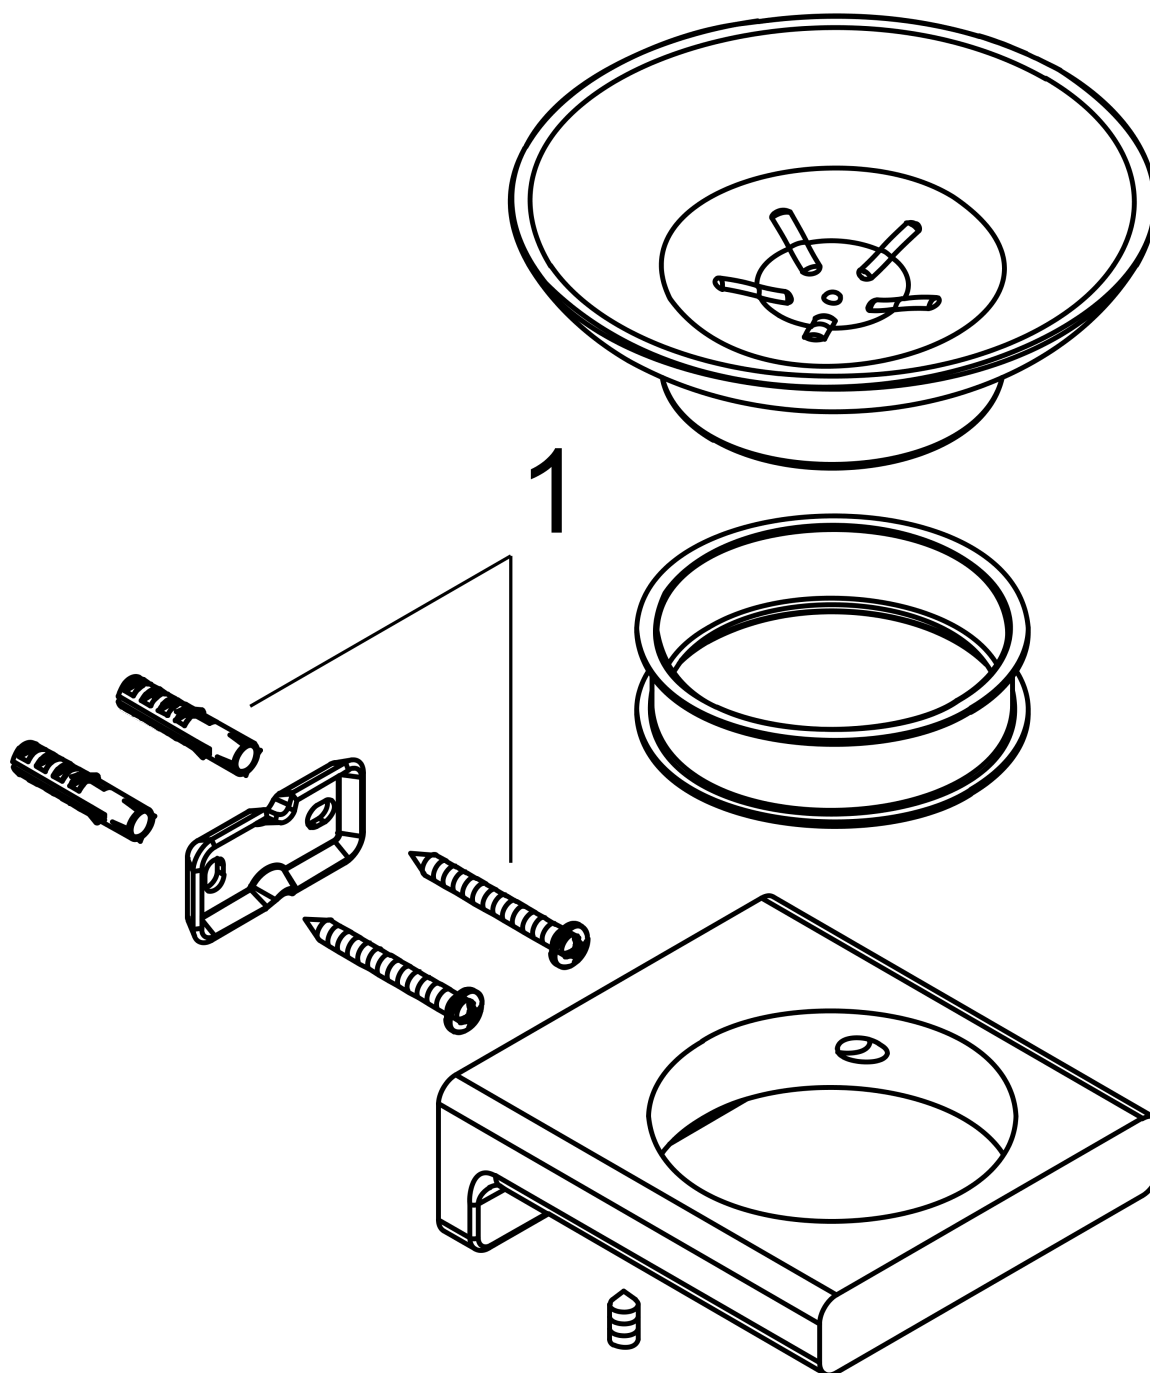

##### Характеристики

- настенный монтаж
- material recess: матовое стекло
- материал держателя: металл
- с монтажным материалом
- скрытое соединение
- расстояние между отверстиями: 26 мм
- диаметр отверстия: 6 мм

#### Чертеж

AddStoris

Мыльница

Поверхности : шлиф. бронза Артикулный номер: 41746140

Покомпонентное изображение

Год выпуска: >04/21

**AddStoris****Мыльница**Поверхности : **шлиф. бронза**    Артикульный номер: **41746140****Перечень запасных частей**Год выпуска: **>04/21**