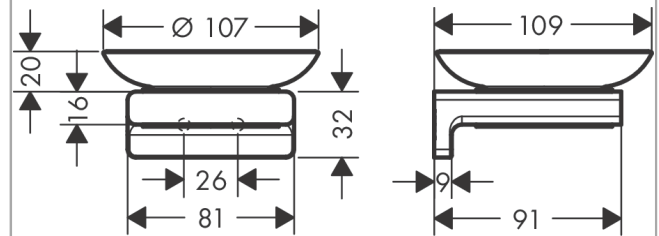

AddStoris

Мыльница

Поверхности : **шлиф. бронза**   Артикульный номер: **41746140**

Описание

Характеристики

- настенный монтаж
- material recess: матовое стекло
- материал держателя: металл
- с монтажным материалом
- скрытое соединение
- расстояние между отверстиями: 26 мм
- диаметр отверстия: 6 мм

Награды за дизайн

reddot winner 2021

Продукт

Чертеж