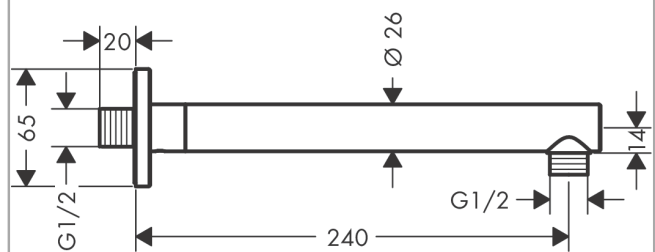

**Vernis Shape****Держатель верхнего душа 24 см**Поверхности : **хром**    Артикульный номер: **26405000****Описание****Характеристики**

- длина: 240 мм
- Ø стержня: 26 мм
- вид монтажа: наружный монтаж
- материал: латунь
- исполнение: угол 90°
- вид соединения: 1/2"

## Vernis Shape

Держатель верхнего душа 24 см

Поверхности : хром    Артикульный номер: 26405000

## Покомпонентное изображение

Год выпуска: &gt;04/21

**Vernis Shape****Держатель верхнего душа 24 см**Поверхности : **хром** Артикульный номер: **26405000****Перечень запасных частей**Год выпуска: **>04/21**

<b>Позиция</b>	<b>Описание</b>	<b>Артикульный номер</b>	<b>PC</b>	<b>PU</b>
1	hollow set screw M5x5	98446000	-	1
2	O-Ring 22x2	98185000	-	1
3	connecting thread G½	93726000	-	1
4	O-ring 13x2	98128000	-	1