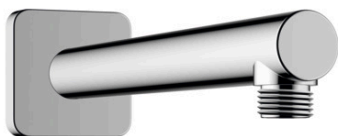

Vernis Shape

Держатель верхнего душа 24 см

Поверхности : **хром**   Артикульный номер: **26405000**

Описание

Характеристики

- длина: 240 мм
- Ø стержня: 26 мм
- вид монтажа: наружный монтаж
- материал: латунь
- исполнение: угол 90°
- вид соединения: 1/2"

Продукт