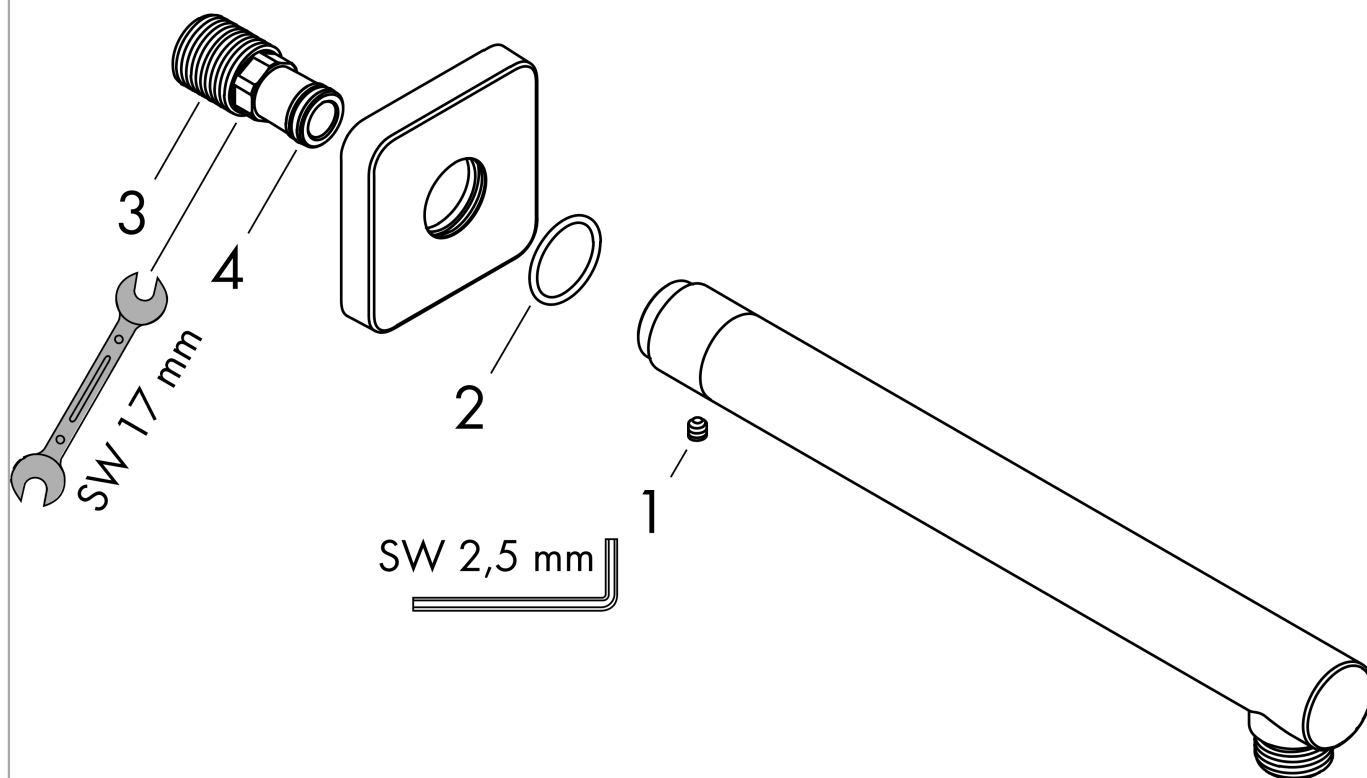

**Vernis Shape****Держатель верхнего душа 24 см**Поверхности : **хром**    Артикульный номер: **26405000****Описание****Характеристики**

- длина: 240 мм
- Ø стержня: 26 мм
- вид монтажа: наружный монтаж
- материал: латунь
- исполнение: угол 90°
- вид соединения: 1/2"

## Vernis Shape

Держатель верхнего душа 24 см

Поверхности : хром    Артикульный номер: 26405000

## Покомпонентное изображение

Год выпуска: &gt;04/21

**Vernis Shape****Держатель верхнего душа 24 см**Поверхности : **хром** Артикульный номер: **26405000****Перечень запасных частей**Год выпуска: **>04/21**

<b>Позиция</b>	<b>Описание</b>	<b>Артикульный номер</b>	<b>PC</b>	<b>PU</b>
1	hollow set screw M5x5	98446000	-	1
2	O-Ring 22x2	98185000	-	1
3	connecting thread G½	93726000	-	1
4	O-ring 13x2	98128000	-	1