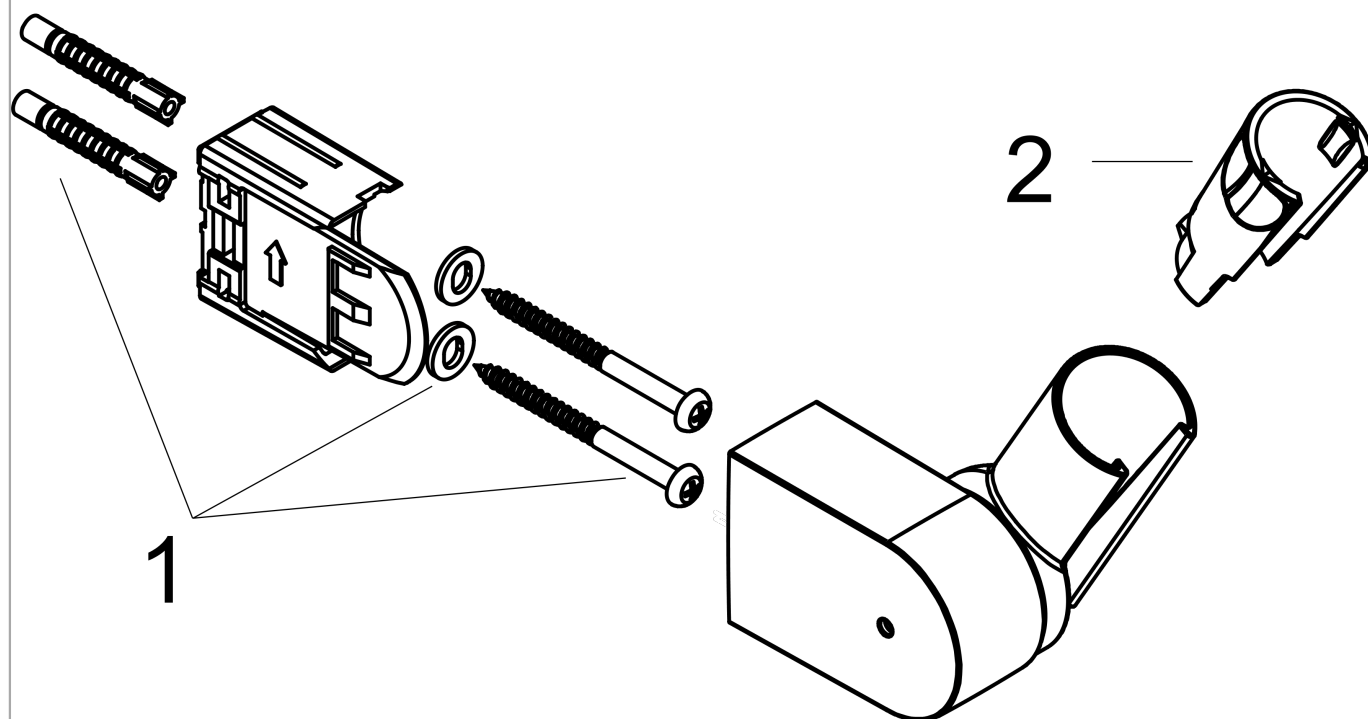

**Держатель ручного душа Porter Vario**Поверхности : **хром**    Артикульный номер: **28328000****Описание****Характеристики**

- угол наклона держателя душа может меняться
- для шлангов с конической гайкой
- материал: металл

**Продукт****Чертеж**

**Держатель ручного душа Porter Vario**  
 Поверхности : хром    Артикульный номер: 28328000

Покомпонентное изображение

Год выпуска: >01/14

**Держатель ручного душа Porter Vario**Поверхности : **хром**    Артикульный номер: **28328000****Перечень запасных частей**Год выпуска: **>01/14**