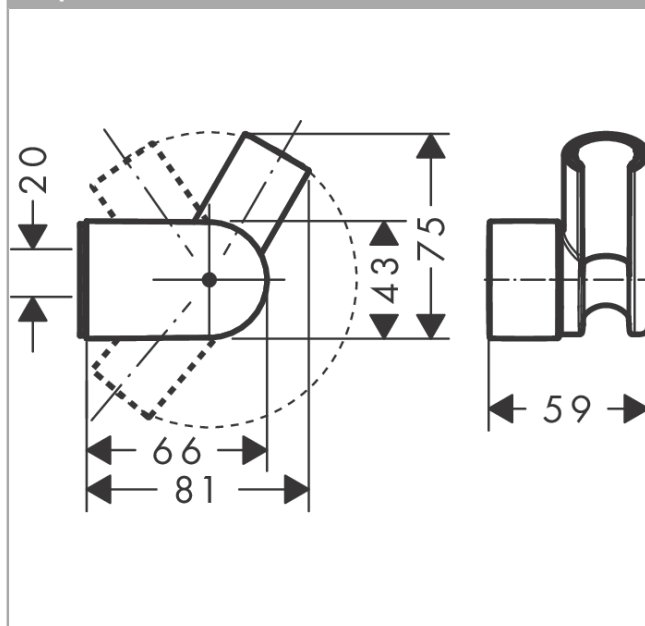

**Держатель ручного душа Porter Vario**Поверхности : **хром**    Артикульный номер: **28328000****Описание****Характеристики**

- угол наклона держателя душа может меняться
- для шлангов с конической гайкой
- материал: металл

**Продукт****Чертеж**

**Держатель ручного душа Porter Vario**  
 Поверхности : хром    Артикульный номер: 28328000

Покомпонентное изображение

Год выпуска: >01/14

**Держатель ручного душа Porter Vario**Поверхности : **хром**    Артикульный номер: **28328000****Перечень запасных частей**Год выпуска: **>01/14**

<b>Позиция</b>	<b>Описание</b>	<b>Артикульный номер</b>	<b>PC</b>	<b>PU</b>
1	mounting set	96179000	-	1
2	guide	98918000	-	1