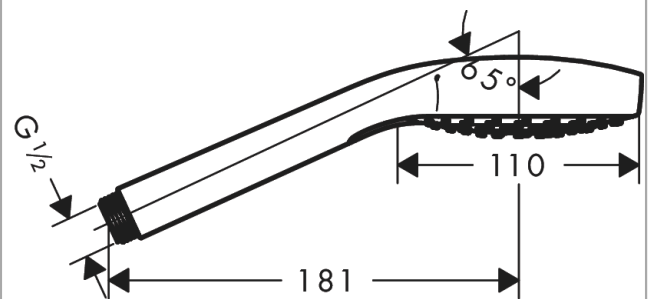

Croma Select S

Ручной душ Vario

Поверхности : **белый / хром** Артикульный номер: **26802400**

Описание

Характеристики

- размер душевого диска: 110 мм
- тип струи: Rain, IntenseRain, Turbo Rain
- удобное переключение типов струи с помощью кнопки Select
- поверхность душевого диска: легко очищаемый пластиковый душевой диск, белый
- максимальный расход воды при 3 барах: 14,7 л/мин
- промывающийся грязеулавливающий фильтр
- соединительная резьба G 1/2
- подходит для проточных водонагревателей

Технология

Продукт

Чертеж

График расхода воды

Расход измерен практически с помощью соответствующей арматуры (термостат/смеситель/скрытый клапан).

Croma Select S

Ручной душ Vario

Поверхности : **белый / хром** Артикульный номер: **26802400**

Покомпонентное изображение

Год выпуска: >07/15

Croma Select S**Ручной душ Vario**Поверхности : **белый / хром** Артикульный номер: **26802400****Перечень запасных частей**

Год выпуска: >07/15

Позиция	Описание	Артикульный номер	PC	PU
1	filter	92672000	-	1
2	seal	98058000	-	1