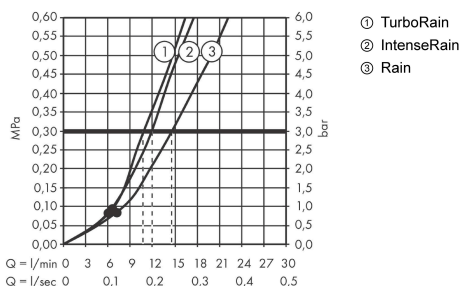

Croma Select S

Ручной душ Vario

Поверхности : **белый / хром** Артикульный номер: **26802400**

Описание

Характеристики

- размер душевого диска: 110 мм
- тип струи: Rain, IntenseRain, Turbo Rain
- удобное переключение типов струи с помощью кнопки Select
- поверхность душевого диска: легко очищаемый пластиковый душевой диск, белый
- максимальный расход воды при 3 барах: 14,7 л/мин
- промывающийся грязеулавливающий фильтр
- соединительная резьба G 1/2
- подходит для проточных водонагревателей

Технология

Продукт

Чертеж

График расхода воды

Расход измерен практически с помощью соответствующей арматуры (термостат/смеситель/скрытый клапан).

Croma Select S

Ручной душ Vario

Поверхности : **белый / хром** Артикульный номер: **26802400**