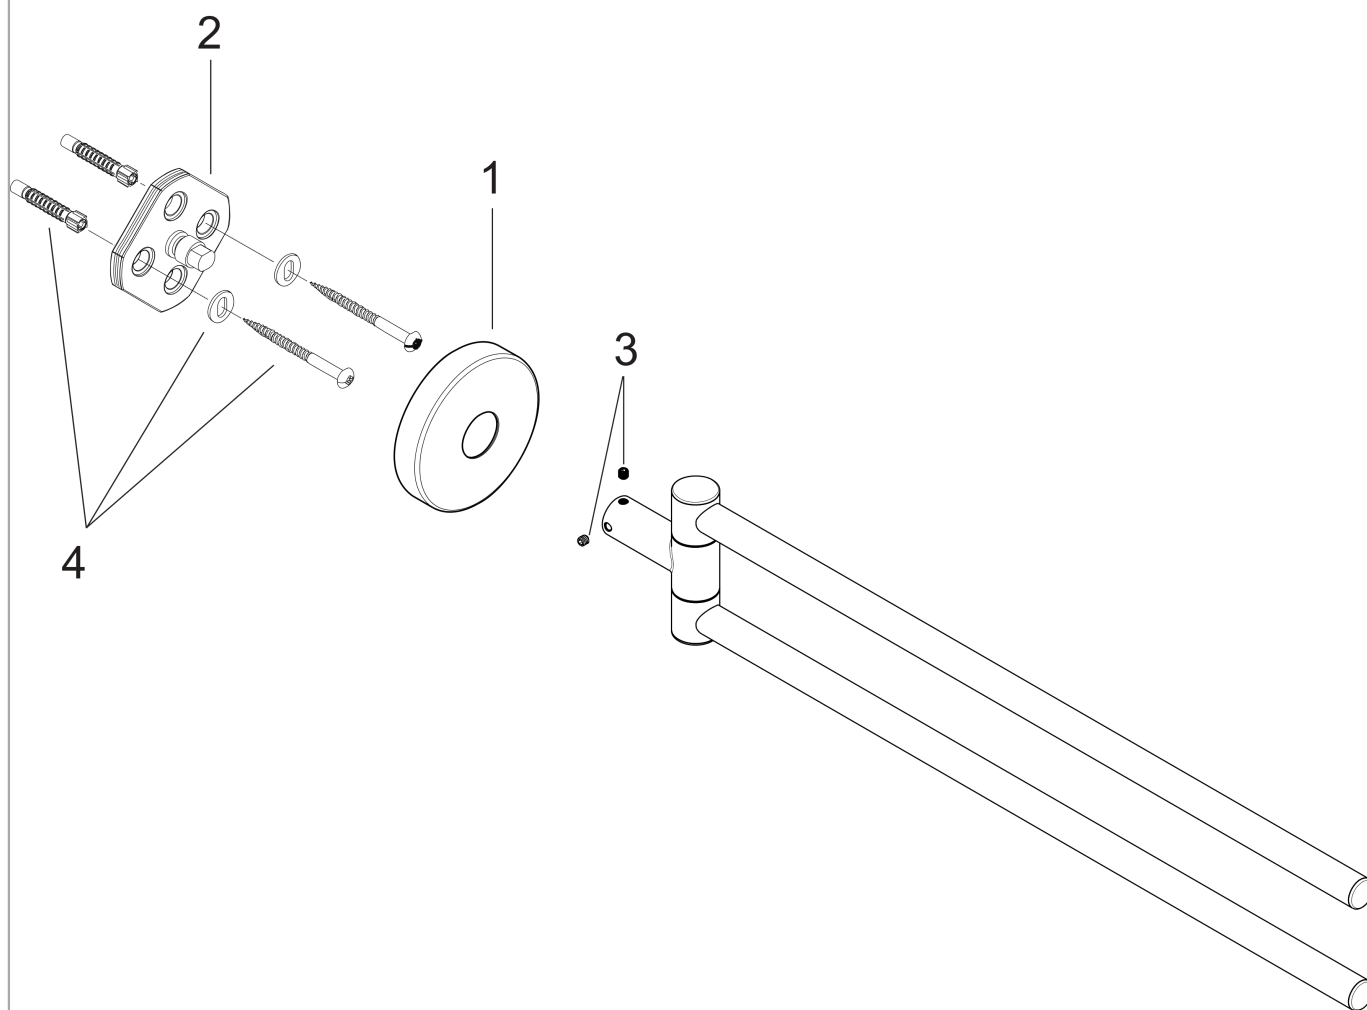

Logis**Полотенцедержатель двойной, поворотный**Поверхности : **хром** Артикульный номер: **40512000****Описание****Характеристики**

- настенный монтаж
- материал: латунь
- материал держателя: металл
- поворотный
- длина: 445 мм
- с монтажным материалом
- скрытое соединение
- расстояние между отверстиями: 35 мм
- диаметр отверстия: 6 мм

Продукт**Чертеж**

Logis

Полотенцедержатель двойной, поворотный

Поверхности : хром Артикульный номер: 40512000

Покомпонентное изображение

Год выпуска: >09/08

Logis**Полотенцедержатель двойной, поворотный**Поверхности : **хром** Артикульный номер: **40512000****Перечень запасных частей**

Год выпуска: >09/08

Позиция	Описание	Артикульный номер	PC	PU
1	escutcheon	98538000	-	1
2	support element	98539000	-	1
3	hollow set screw M4x4	98540000	-	1
4	mounting set	96179000	-	1