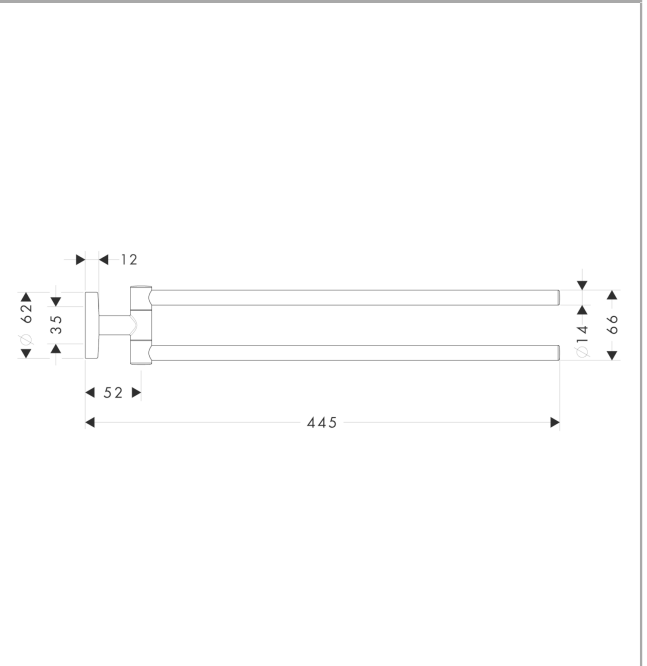

Logis**Полотенцедержатель двойной, поворотный**Поверхности : **хром** Артикульный номер: **40512000****Описание****Характеристики**

- настенный монтаж
- материал: латунь
- материал держателя: металл
- поворотный
- длина: 445 мм
- с монтажным материалом
- скрытое соединение
- расстояние между отверстиями: 35 мм
- диаметр отверстия: 6 мм

Продукт**Чертеж**

Logis

Полотенцедержатель двойной, поворотный

Поверхности : хром Артикульный номер: 40512000

Покомпонентное изображение

Год выпуска: >09/08

Logis**Полотенцедержатель двойной, поворотный**Поверхности : **хром** Артикульный номер: **40512000****Перечень запасных частей**

Год выпуска: >09/08

Позиция	Описание	Артикульный номер	PC	PU
1	escutcheon	98538000	-	1
2	support element	98539000	-	1
3	hollow set screw M4x4	98540000	-	1
4	mounting set	96179000	-	1