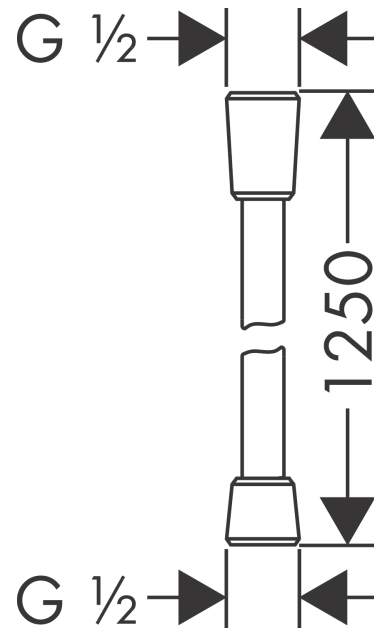

Isiflex

Душевой шланг 125 см

Поверхности : полир. золото Артикулный номер: 28272990

Описание

Характеристики

- высококачественный душевой шланг
- легкоочищаемая пластмассовая оболочка
- длина шланга: 1,25 м
- со стороны душа упорный подшипник, предотвращающий перекручивание душевого шланга
- с защитой от изломов
- с двух сторон цилиндрическая гайка: коническая гайка с обеих сторон
- соединительная резьба: G ½

Награды за дизайн

Продукт

Чертеж

Isiflex**Душевой шланг 125 см**Поверхности : **полир. золото** Артикульный номер: **28272990****Покомпонентное изображение**

Год выпуска: >11/16

Isiflex

Душевой шланг 125 см

Поверхности : **полир. золото** Артикульный номер: **28272990**

Перечень запасных частей

Год выпуска: >11/16

Позиция	Описание	Артикульный номер	PC	PU
1	seal	98058000	-	1