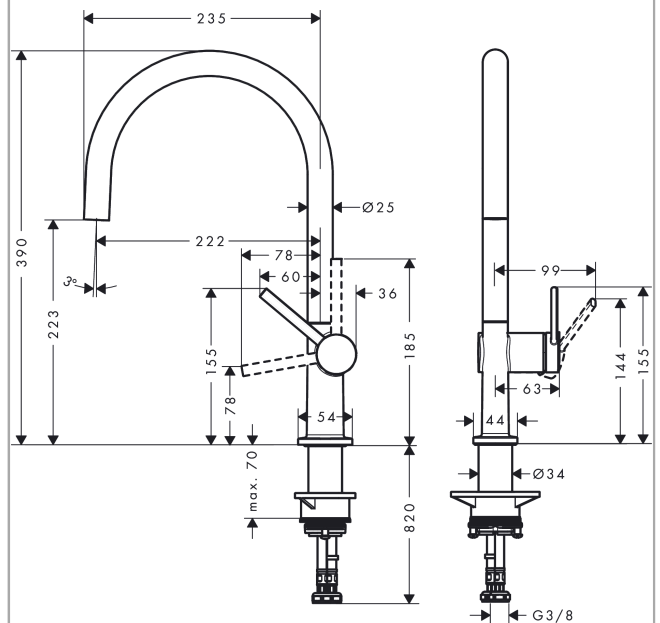

Talis M54

Кухонный смеситель однорычажный, 220, 1jet

Поверхности : матовый черный Артикульный номер: 72804670

Описание

Характеристики

- ComfortZone 220
- выступ: 222 мм
- высота излива: 223 мм
- угол поворота излива: регулировка на 4 уровня 60°, 110°, 150° или 360°
- ламинарная струя
- максимальный расход воды при 3 барах: 9 л/мин
- керамический узел смешивания
- соединительные шланги G 3/8
- регулируемое ограничение температуры
- подходит для проточных водонагревателей
- требуется отверстие для смесителя Ø 35 мм

Технология

Награды за дизайн

reddot winner 2020

Продукт

Чертеж

График расхода воды

Talis M54

Кухонный смеситель однорычажный, 220, 1jet

Поверхности : **матовый черный** Артикульный номер: **72804670**

Покомпонентное изображение

Год выпуска: >04/21

Talis M54**Кухонный смеситель однорычажный, 220, 1jet**Поверхности : **матовый черный** Артикульный номер: **72804670****Перечень запасных частей**

Год выпуска: >04/21

Позиция	Описание	Артикульный номер	PC	PU
1	spout cpl.	93757670	-	1
2	screw	94319000	-	1
3	spray former	93748000	-	1
4	service tool	93750000	-	1
5	O-Ring 14x2,5	98189000	-	1
6	axialring	97558000	-	1
7	handle	93736670	-	1
8	hollow set screw M5x5	98446000	-	1
9	screw cover	93735610	-	1
10	flange	93737670	-	1
11	nut	93738000	-	1
12	cartridge, assy	93760000	-	1
13	O-ring 36x3	98052000	-	1
14	support	97523000	-	1
15	fixing set (Ø 34)	95049000	-	1
16	lever collar	97548000	-	1
17	connection hose 900 mm M8x0,75 G3/8	93746000	-	1
18	O-ring 6,6x1,6	93019000	-	1