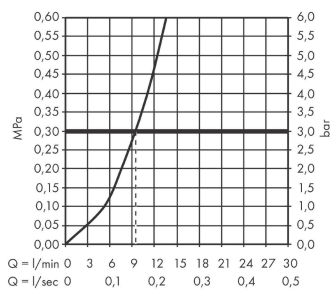

Talis M54

Кухонный смеситель однорычажный, 220, 1jet

Поверхности : матовый черный Артикульный номер: 72804670

Описание

Характеристики

- ComfortZone 220
- выступ: 222 мм
- высота излива: 223 мм
- угол поворота излива: регулировка на 4 уровня 60°, 110°, 150° или 360°
- ламинарная струя
- максимальный расход воды при 3 барах: 9 л/мин
- керамический узел смешивания
- соединительные шланги G 3/8
- регулируемое ограничение температуры
- подходит для проточных водонагревателей
- требуется отверстие для смесителя Ø 35 мм

Технология

Награды за дизайн

reddot winner 2020

Продукт

Чертеж

График расхода воды

Talis M54

Кухонный смеситель однорычажный, 220, 1jet