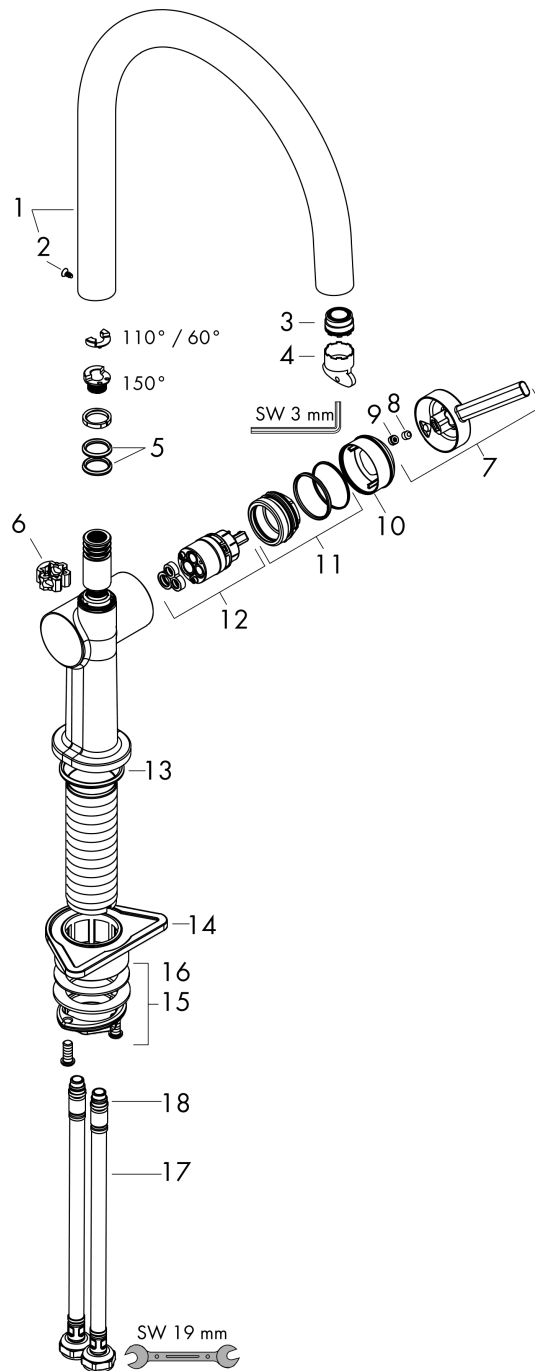

Talis M54

Кухонный смеситель однорычажный, 220, 1jet

Поверхности : матовый черный Артикульный номер: 72804670

Описание

Характеристики

- ComfortZone 220
- выступ: 222 мм
- высота излива: 223 мм
- угол поворота излива: регулировка на 4 уровня 60°, 110°, 150° или 360°
- ламинарная струя
- максимальный расход воды при 3 барах: 9 л/мин
- керамический узел смешивания
- соединительные шланги G 3/8
- регулируемое ограничение температуры
- подходит для проточных водонагревателей
- требуется отверстие для смесителя Ø 35 мм

Технология

Награды за дизайн

reddot winner 2020

Продукт

Чертеж

График расхода воды

Talis M54

Кухонный смеситель однорычажный, 220, 1jet

Поверхности : **матовый черный** Артикульный номер: **72804670**

Покомпонентное изображение

Год выпуска: >04/21

Talis M54**Кухонный смеситель однорычажный, 220, 1jet**Поверхности : **матовый черный** Артикульный номер: **72804670****Перечень запасных частей**

Год выпуска: >04/21

Позиция	Описание	Артикульный номер	PC	PU
1	spout cpl.	93757670	-	1
2	screw	94319000	-	1
3	spray former	93748000	-	1
4	service tool	93750000	-	1
5	O-Ring 14x2,5	98189000	-	1
6	axialring	97558000	-	1
7	handle	93736670	-	1
8	hollow set screw M5x5	98446000	-	1
9	screw cover	93735610	-	1
10	flange	93737670	-	1
11	nut	93738000	-	1
12	cartridge, assy	93760000	-	1
13	O-ring 36x3	98052000	-	1
14	support	97523000	-	1
15	fixing set (Ø 34)	95049000	-	1
16	lever collar	97548000	-	1
17	connection hose 900 mm M8x0,75 G3/8	93746000	-	1
18	O-ring 6,6x1,6	93019000	-	1