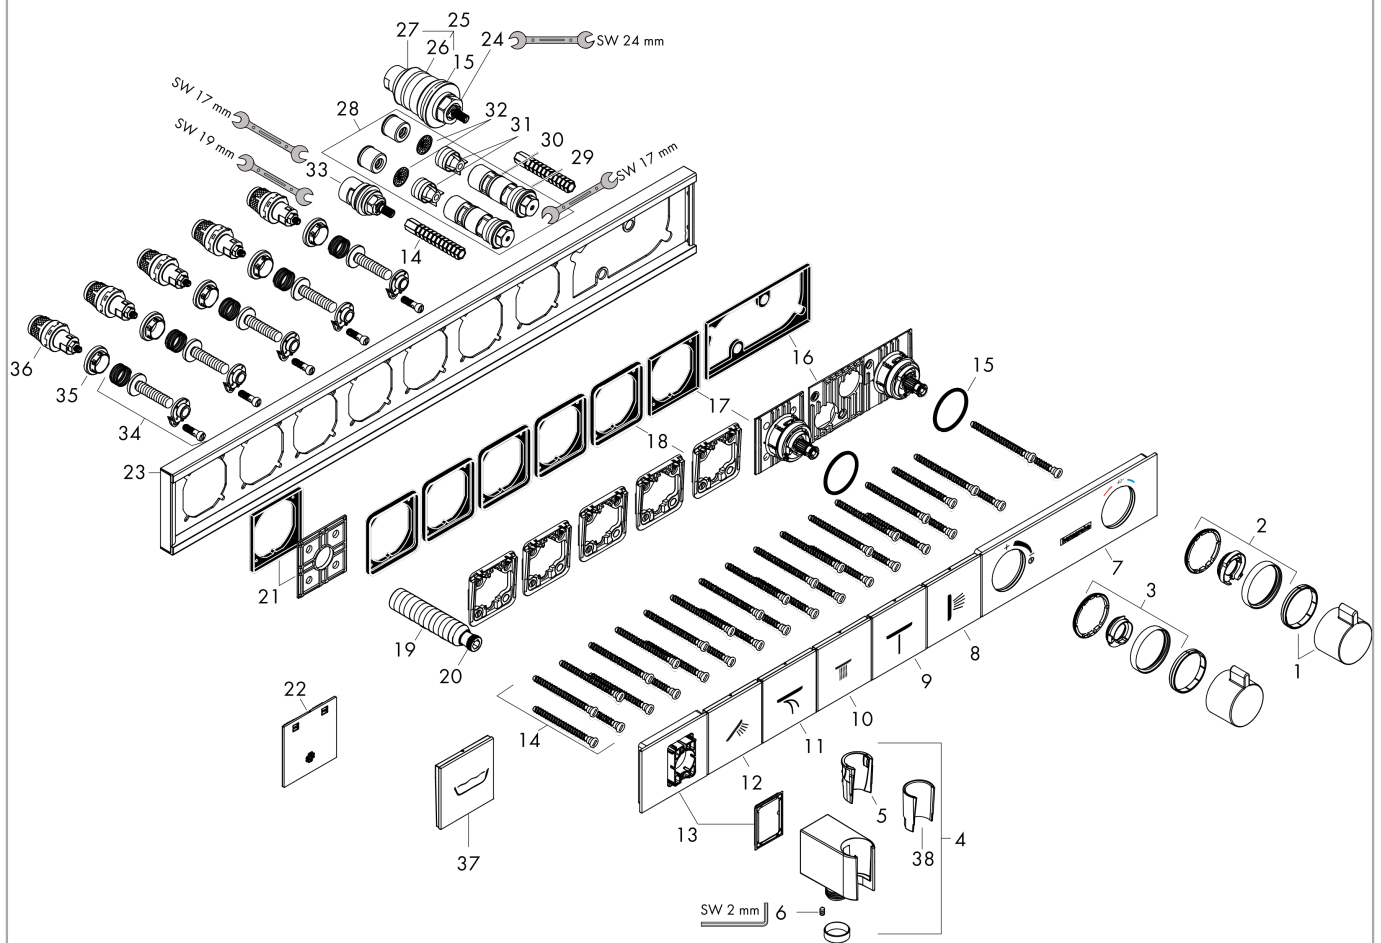

RainSelect

Термостат, скрытого монтажа, для 5 потребителей

Поверхности : **черный / хром** Артикульный номер: **15358600**

Покомпонентное изображение

Год выпуска: >10/17

RainSelect**Термостат, скрытого монтажа, для 5 потребителей**Поверхности : **черный / хром** Артикульный номер: **15358600****Перечень запасных частей**

Год выпуска: >10/17

Позиция	Описание	Артикульный номер	PC	PU
1	handle for thermostat	92215000	-	1
2	safety set	93112000	-	1
3	safety set	93113000	-	1
4	shower holder, assy	93114000	-	1
5	guide (conical)	94163000	-	1
6	hollow set screw M4x8	97669000	-	1
7	cover	93105610	-	1
8	symbol body shower	93304610	-	1
9	symbol Mono	93306610	-	1
10	symbol head shower Rain large	93107610	-	1
11	symbol Flood jet	93305610	-	1
12	symbol handshower	93106610	-	1
13	cover	93108610	-	1
14	mounting kit	93102000	-	1
15	O-ring 38x2,5	98198000	-	1
16	adapter for handle	93109000	-	1
17	adapter for handle	93315000	-	1
18	support element	93111000	-	1
19	connecting thread G½	93830000	-	1
20	O-ring 11x2	98127000	-	1
21	support element	93314000	-	1
22	fit-up aid	93417000	-	1
23	escutcheon	93318000	-	1
24	thermostat cartridge	96633000	-	1
25	sealing set	96636000	-	1
26	O-ring 34x2	98383000	-	1
27	service unit	93406000	-	1
28	O-ring 26x2	98147000	-	1
29	O-ring 20x2	98165000	-	1
30	O-ring 20x1,5	98197000	-	1
31	non return valve	96655000	-	1
32	filter	97367000	-	1
33	shut off unit	98536000	-	1
34	Select-adapter	93103000	-	1
35	nut	98368000	-	1
36	shut off unit	95758000	-	1
37	symbol tub	93303610	-	1
38	guide	95531000	-	1
a	concealed item	15313180	-	1
b	extension 25 mm	93435000	-	1
c	null	93440000	-	1