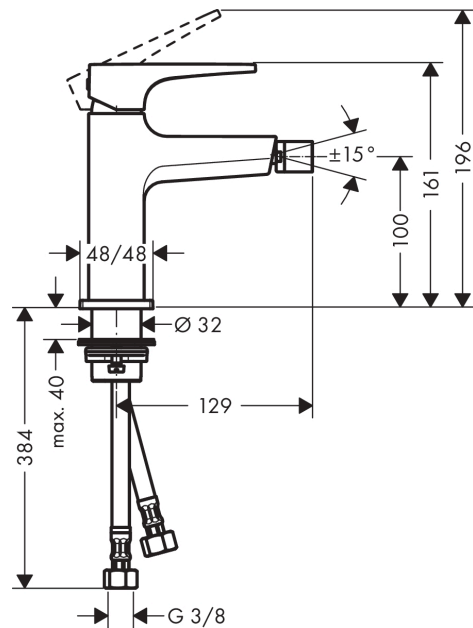

Metropol

Смеситель для биде, однорычажный

Поверхности : матовый черный Артикулный номер: 32520670

Описание

Характеристики

- состоит из: однорычажный смеситель для биде, слив/перелив
- выступ 129 мм
- высота излива: 100 мм
- формирователь струи с шарнирным соединением
- тип струи: ламинарная струя
- максимальный расход воды при 3 барах: 7,2 л/мин
- керамический узел смешивания
- регулируемое ограничение температуры
- подходит для проточных водонагревателей
- материал сливного набора: металл

Награды за дизайн

Продукт

Чертеж

График расхода воды

- ① With flow limiter
- ② Без ограничитель расхода

Metropol

Смеситель для биде, однорычажный

Поверхности : **матовый черный**

Артикульный номер: **32520670**

Покомпонентное изображение

Год выпуска: **>07/19**

Metropol**Смеситель для биде, однорычажный**Поверхности : **матовый черный** Артикульный номер: **32520670****Перечень запасных частей**

Год выпуска: >07/19

Позиция	Описание	Артикульный номер	PC	PU
1	handle	92995670	-	1
2	screw cover	95704000	-	1
3	flange	92625670	-	1
4	nut	92689000	-	1
5	O-ring 27x1,5	92527000	-	1
6	O-ring 25x1,5	98146000	-	1
7	cartridge, assy	97685000	-	1
8	seal	98865000	-	1
9	adapter for cartridge	92628000	-	1
10	adapter for cartridge	98866000	-	1
11	O-ring 23x2	98398000	-	1
12	aerator laminar M16x1 (7 l/min)	97360670	-	1
13	ball joint	97362670	-	1
14	O-ring 32x1,5	92936000	-	1
15	escutcheon	93048670	-	1
16	fixing set (Ø 32)	13961000	-	1
17	flat seal	98749000	-	1
18	lever collar	97548000	-	1
19	connection hose 450 mm M8x0,75 G3/8	97206000	-	1
20	O-ring 6,6x1,6	93019000	-	1
a	push-open waste set	50100670	-	1
b	fixation extension 35 mm	13898000	-	1