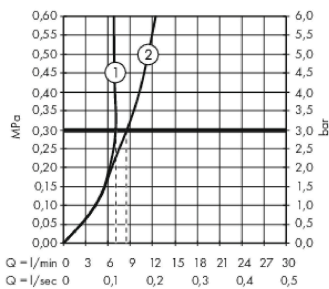

Metropol

Смеситель для биде, однорычажный

Поверхности : матовый черный Артикулный номер: 32520670

Описание

Характеристики

- состоит из: однорычажный смеситель для биде, слив/перелив
- выступ 129 мм
- высота излива: 100 мм
- формирователь струи с шарнирным соединением
- тип струи: ламинарная струя
- максимальный расход воды при 3 барах: 7,2 л/мин
- керамический узел смешивания
- регулируемое ограничение температуры
- подходит для проточных водонагревателей
- материал сливного набора: металл

Награды за дизайн

Продукт

Чертеж

График расхода воды

- ① With flow limiter
- ② Без ограничитель расхода

Metropol

Смеситель для биде, однорычажный

Поверхности : **матовый черный**