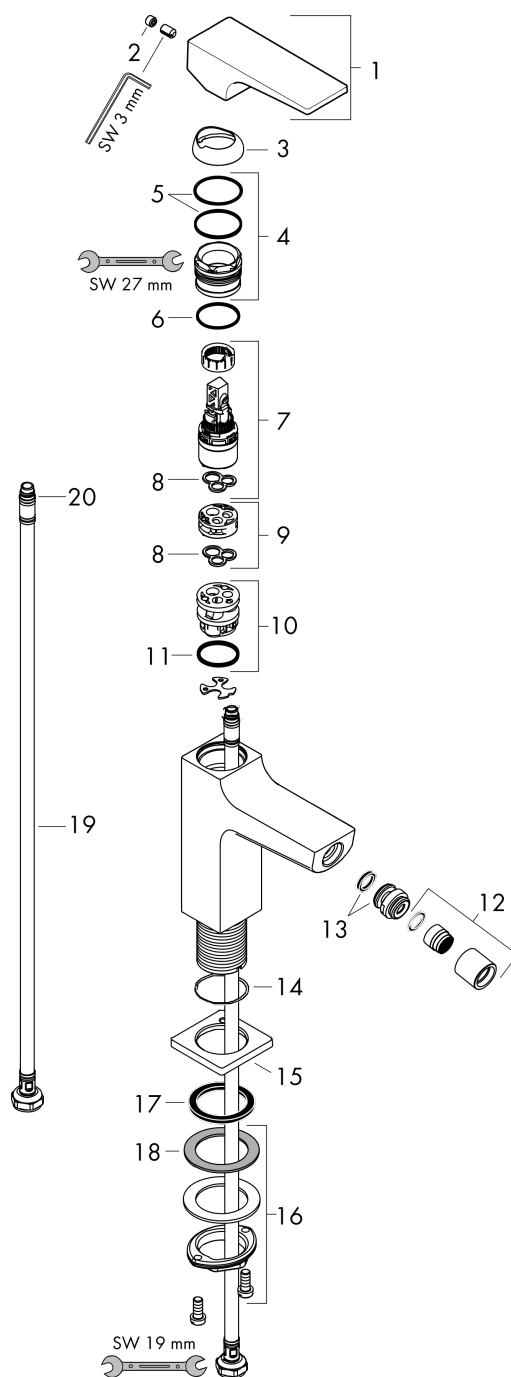

Metropol

Смеситель для биде, однорычажный

Поверхности : матовый черный Артикулный номер: 32520670

Описание

Характеристики

- состоит из: однорычажный смеситель для биде, слив/перелив
- выступ 129 мм
- высота излива: 100 мм
- формирователь струи с шарнирным соединением
- тип струи: ламинарная струя
- максимальный расход воды при 3 барах: 7,2 л/мин
- керамический узел смешивания
- регулируемое ограничение температуры
- подходит для проточных водонагревателей
- материал сливного набора: металл

Награды за дизайн

Продукт

Чертеж

График расхода воды

- ① With flow limiter
- ② Без ограничитель расхода

Metropol

Смеситель для биде, однорычажный

Поверхности : **матовый черный**

Артикульный номер: **32520670**

Покомпонентное изображение

Год выпуска: **>07/19**

Metropol**Смеситель для биде, однорычажный**Поверхности : **матовый черный** Артикульный номер: **32520670****Перечень запасных частей**

Год выпуска: >07/19

Позиция	Описание	Артикульный номер	PC	PU
1	handle	92995670	-	1
2	screw cover	95704000	-	1
3	flange	92625670	-	1
4	nut	92689000	-	1
5	O-ring 27x1,5	92527000	-	1
6	O-ring 25x1,5	98146000	-	1
7	cartridge, assy	97685000	-	1
8	seal	98865000	-	1
9	adapter for cartridge	92628000	-	1
10	adapter for cartridge	98866000	-	1
11	O-ring 23x2	98398000	-	1
12	aerator laminar M16x1 (7 l/min)	97360670	-	1
13	ball joint	97362670	-	1
14	O-ring 32x1,5	92936000	-	1
15	escutcheon	93048670	-	1
16	fixing set (Ø 32)	13961000	-	1
17	flat seal	98749000	-	1
18	lever collar	97548000	-	1
19	connection hose 450 mm M8x0,75 G3/8	97206000	-	1
20	O-ring 6,6x1,6	93019000	-	1
a	push-open waste set	50100670	-	1
b	fixation extension 35 mm	13898000	-	1