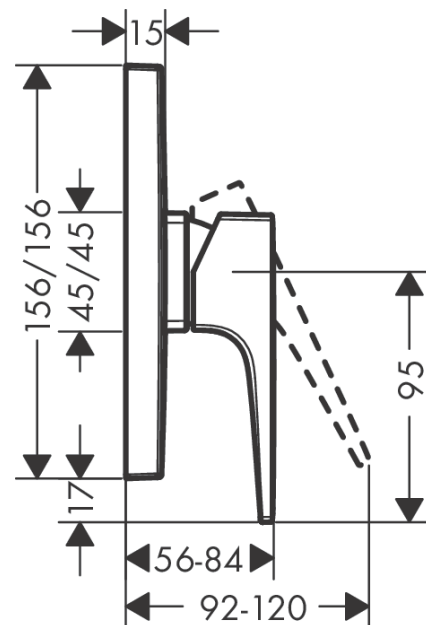

Metropol

Смеситель для душа, однорычажный, СМ

Поверхности : матовый черный Артикульный номер: 32565670

Описание

Характеристики

- 1 потребитель
- максимальный расход воды при 3 барах: 29,3 л/мин
- керамический узел смешивания
- регулируемое ограничение температуры
- с шумопоглотителем
- вид соединения: скрытая часть
- мин. рабочее давление: 1 бар
- макс. рабочее давление: 10 бар

Награды за дизайн

Продукт

Чертеж

График расхода воды