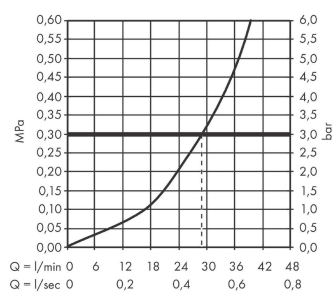

График расхода воды