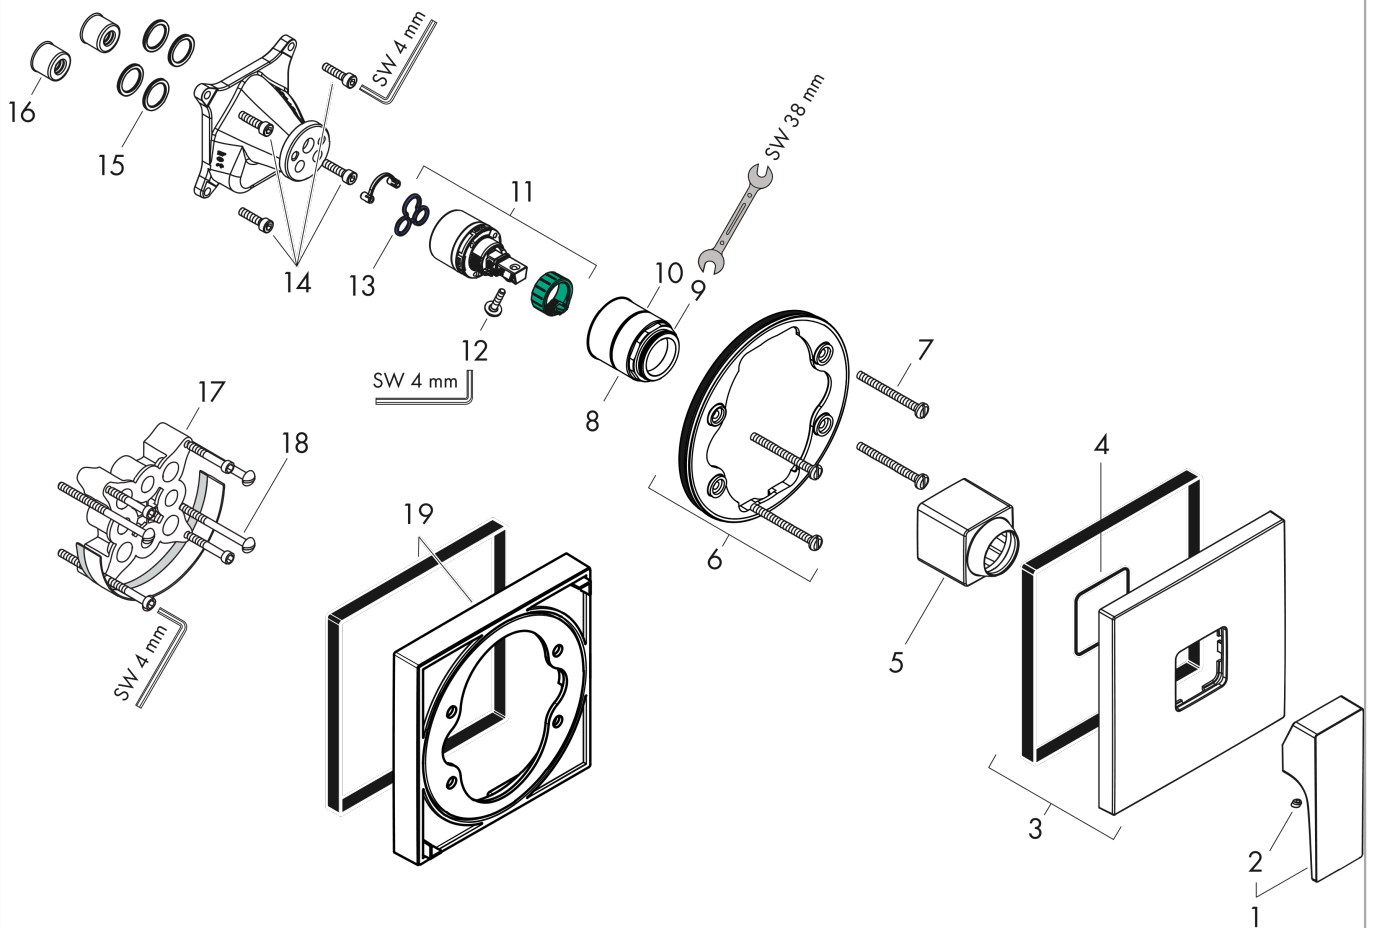

### График расхода воды

**Metropol**

**Смеситель для душа, однорычажный, СМ**

Поверхности : **матовый черный**    Артикульный номер: **32565670**

**Покомпонентное изображение**

Год выпуска: >07/19

**Metropol****Смеситель для душа, однорычажный, СМ**Поверхности : **матовый черный** Артикульный номер: **32565670****Перечень запасных частей**

Год выпуска: &gt;07/19

Позиция	Описание	Артикульный номер	PC	PU
1	handle	93075670	-	1
2	screw cover	96338000	-	1
3	escutcheon 155 / 155 mm	93142670	-	1
4	O-ring 54x3	98436000	-	1
5	sleeve	93143670	-	1
6	holder for escutcheon	98793000	-	1
7	set of fixing screws	96454000	-	1
8	nut	98796000	-	1
9	O-ring 30x1,5	98433000	-	1
10	O-ring 39x1,5	98400000	-	1
11	cartridge, assy	92730000	-	1
12	locking screw for handle	95140000	-	1
13	seal	95008000	-	1
14	set of screws	96525000	-	1
15	O-ring 16x2	98133000	-	1
16	noise reduction	94073000	-	1
17	extension 25 mm	13595000	-	1
18	set of fixing screws	97747000	-	1
19	extension 22 mm	13593670	-	1
a	concealed item	01800180	-	1