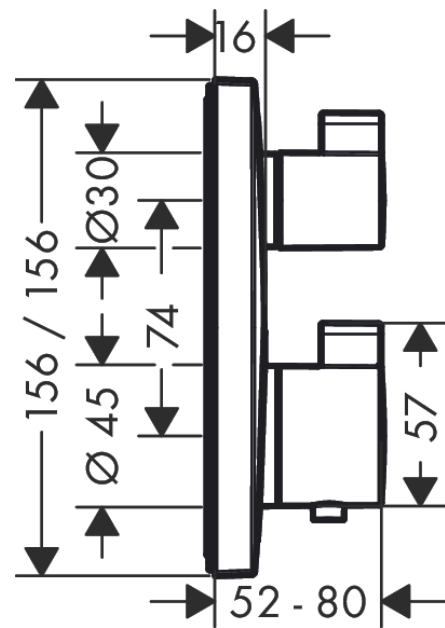

Ecostat Square

Термостат, скрытого монтажа, для 2 потребителей

Поверхности : полир. золото Артикулный номер: 15714990

Описание

Характеристики

- 2 потребителя
- максимальный расход воды при 3 барах: 29 л/мин
- расход воды через верхний вывод: 28 л/мин
- расход воды через нижний вывод: 25 л/мин
- картридж термостата, запорный и переключающий вентиль
- предохранительный ограничитель при 40°C
- регулируемое ограничение температуры
- вид соединения: скрытая часть
- мин. рабочее давление: 1 бар
- макс. рабочее давление: 10 бар

Награды за дизайн

Продукт

Чертеж

График расхода воды

Ecostat Square

Термостат, скрытого монтажа, для 2 потребителей

Поверхности : полир. золото Артикульный номер: **15714990**

Покомпонентное изображение