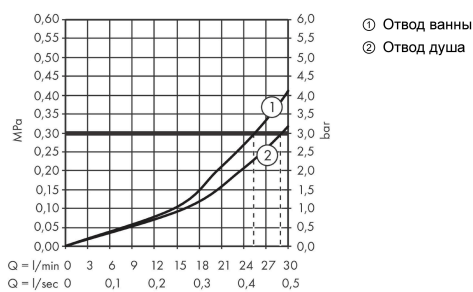

Ecostat Square

Термостат, скрытого монтажа, для 2 потребителей

Поверхности : полир. золото Артикулный номер: 15714990

Описание

Характеристики

- 2 потребителя
- максимальный расход воды при 3 барах: 29 л/мин
- расход воды через верхний вывод: 28 л/мин
- расход воды через нижний вывод: 25 л/мин
- картридж термостата, запорный и переключающий вентиль
- предохранительный ограничитель при 40°C
- регулируемое ограничение температуры
- вид соединения: скрытая часть
- мин. рабочее давление: 1 бар
- макс. рабочее давление: 10 бар

Награды за дизайн

Продукт

Чертеж

График расхода воды

Ecostat Square

Термостат, скрытого монтажа, для 2 потребителей

Поверхности : полир. золото Артикульный номер: **15714990**

Покомпонентное изображение