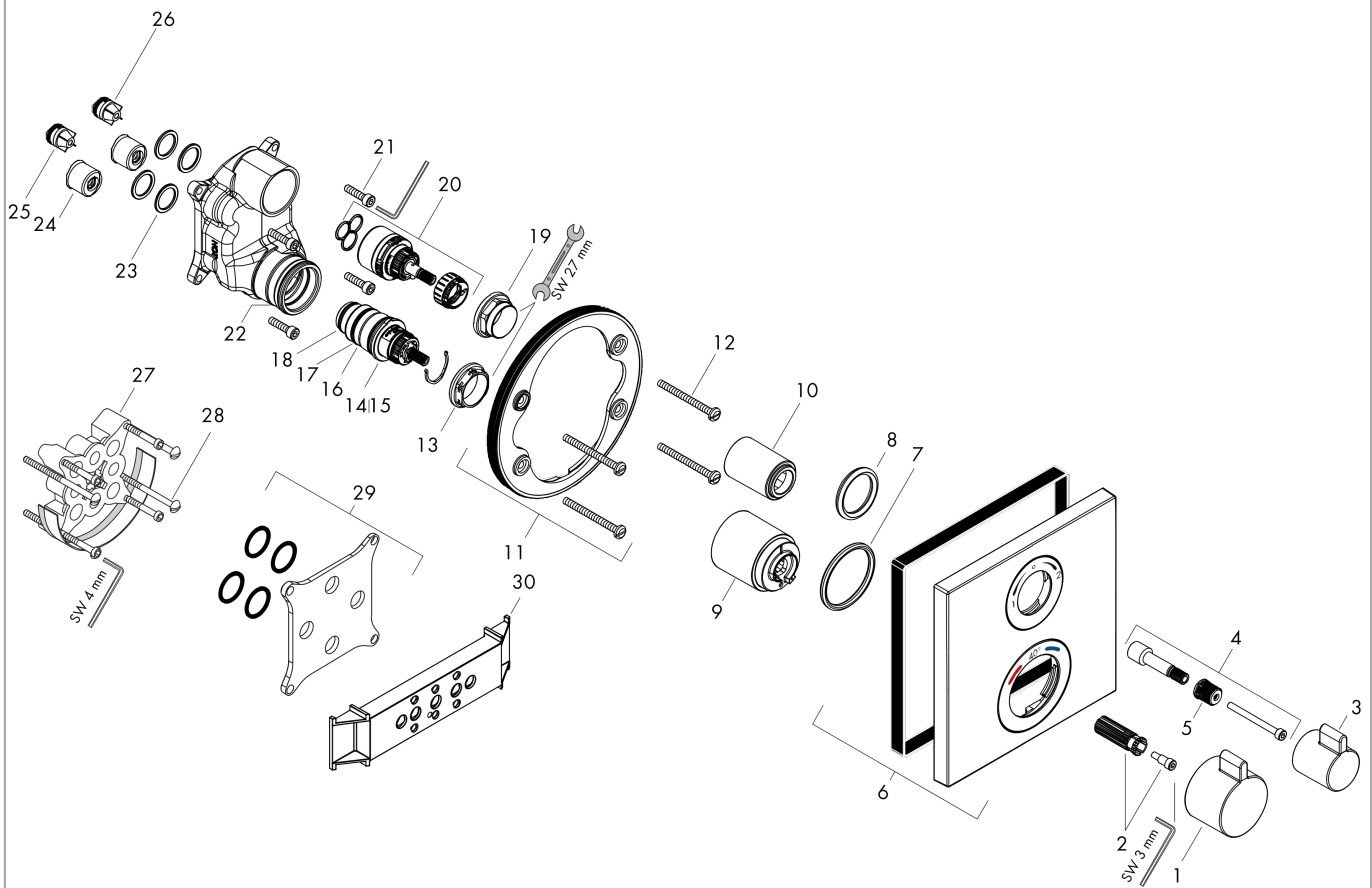

Ecostat Square

Термостат, скрытого монтажа, для 2 потребителей

Поверхности : полир. золото Артикулный номер: 15714990

Описание

Характеристики

- 2 потребителя
- максимальный расход воды при 3 барах: 29 л/мин
- расход воды через верхний вывод: 28 л/мин
- расход воды через нижний вывод: 25 л/мин
- картридж термостата, запорный и переключающий вентиль
- предохранительный ограничитель при 40°C
- регулируемое ограничение температуры
- вид соединения: скрытая часть
- мин. рабочее давление: 1 бар
- макс. рабочее давление: 10 бар

Год выпуска: >07/19

Ecostat Square**Термостат, скрытого монтажа, для 2 потребителей**

Поверхности : полир. золото Артикульный номер: 15714990

**Перечень запасных частей**

Год выпуска: >07/19

Позиция	Описание	Артикульный номер	PC	PU
1	handle for thermostat	92215990	-	1
2	handle fixing set	95843000	-	1
3	handle	92281990	-	1
4	adapter for handle	95252000	-	1
5	handle fixing set	98932000	-	1
6	escutcheon 155 / 155 mm	93241990	-	1
7	O-ring 44x4	98471000	-	1
8	O-ring 30x5	98153000	-	1
9	sleeve	92216990	-	1
10	sleeve	95253990	-	1
11	holder for escutcheon	98793000	-	1
12	set of fixing screws	96454000	-	1
13	nut	98913000	-	1
14	thermostat cartridge	98282000	-	1
15	cartridge for exchanged connections	92373000	-	1
16	O-ring 25x2,5	92146000	-	1
17	O-ring 25x1,5	98146000	-	1
18	O-ring 20x1,5	98197000	-	1
19	nut	95255000	-	1
20	shut off unit with selector	98283000	-	1
21	set of screws	96525000	-	1
22	O-ring 36x2	98156000	-	1
23	O-ring 16x2	98133000	-	1
24	noise reduction	94073000	-	1
25	non return valve (pressure-resistant up to 2 MPa)	92594000	-	1
26	set of non return valves DW 15	97350000	-	1
27	extension 25 mm	13595000	-	1
28	set of fixing screws	97747000	-	1
29	extension 22 mm	13593990	-	1
30	compensation set 1°	95521000	-	1
31	fit-up aid	92540000	-	1
a	concealed item	01800180	-	1