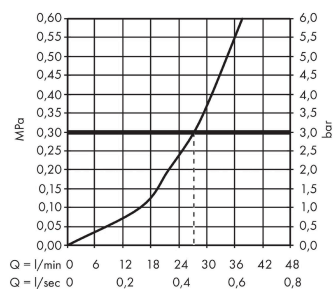

График расхода воды