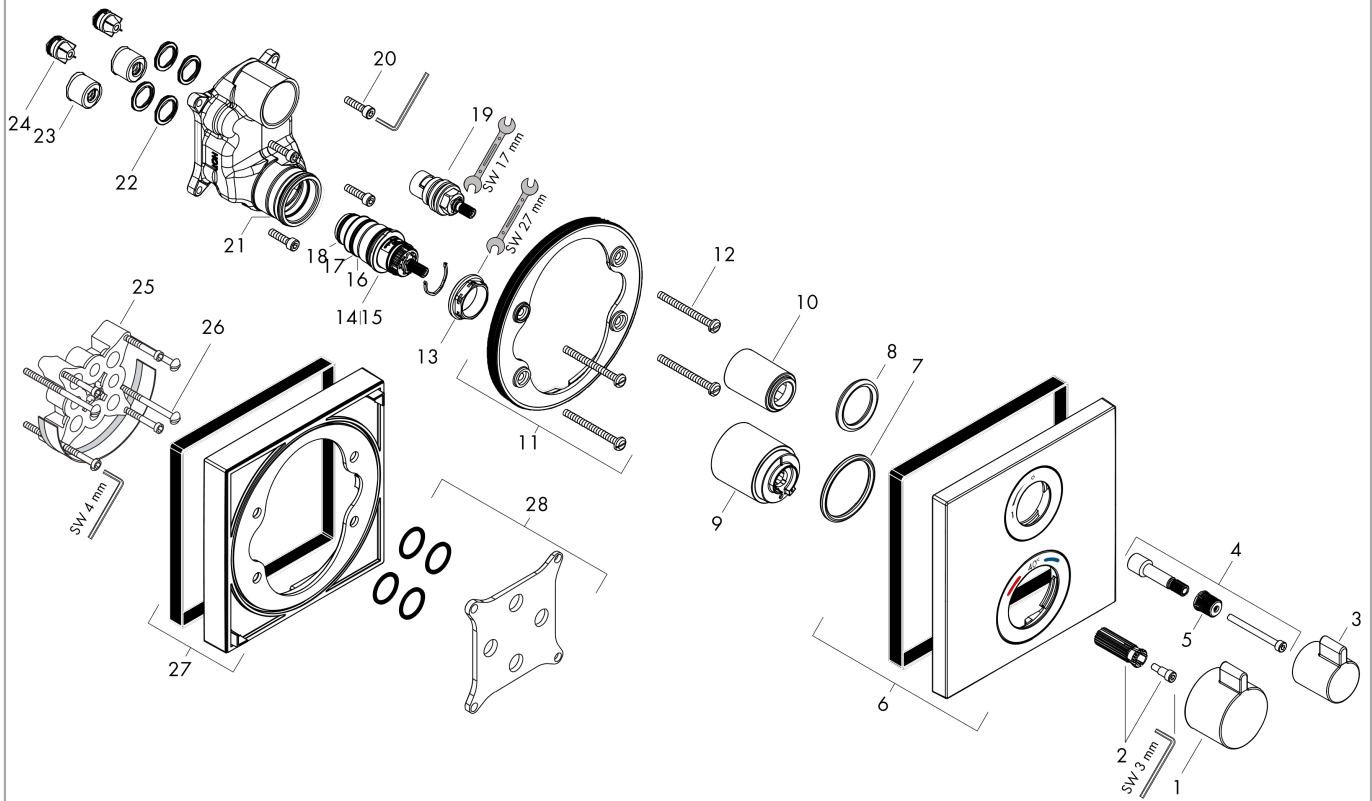

### График расхода воды

**Ecostat Square**

Термостат, скрытого монтажа, для 1 потребителя

Поверхности : хром Артикулный номер: 15712000

Покомпонентное изображение

Год выпуска: >10/17

**Ecostat Square****Термостат, скрытого монтажа, для 1 потребителя**Поверхности : **хром** Артикульный номер: **15712000****Перечень запасных частей**

Год выпуска: &gt;10/17

Позиция	Описание	Артикульный номер	PC	PU
1	handle for thermostat	92215000	-	1
2	handle fixing set	95843000	-	1
3	handle	92281000	-	1
4	adapter for handle	95252000	-	1
5	handle fixing set	98932000	-	1
6	escutcheon 155 / 155 mm	93242000	-	1
7	O-ring 44x4	98471000	-	1
8	O-ring 30x5	98153000	-	1
9	sleeve	92216000	-	1
10	sleeve	96446000	-	1
11	holder for escutcheon	98793000	-	1
12	set of fixing screws	96454000	-	1
13	nut	98913000	-	1
14	thermostat cartridge	98282000	-	1
15	cartridge for exchanged connections	92373000	-	1
16	O-ring 25x2,5	92146000	-	1
17	O-ring 25x1,5	98146000	-	1
18	O-ring 20x1,5	98197000	-	1
19	shut off unit right closing	94009000	-	1
20	set of screws	96525000	-	1
21	O-ring 36x2	98156000	-	1
22	O-ring 16x2	98133000	-	1
23	noise reduction	94073000	-	1
24	set of non return valves DW 15	97350000	-	1
25	extension 25 mm	13595000	-	1
26	set of fixing screws	97747000	-	1
27	extension 22 mm	13593000	-	1
28	compensation set 1°	95521000	-	1