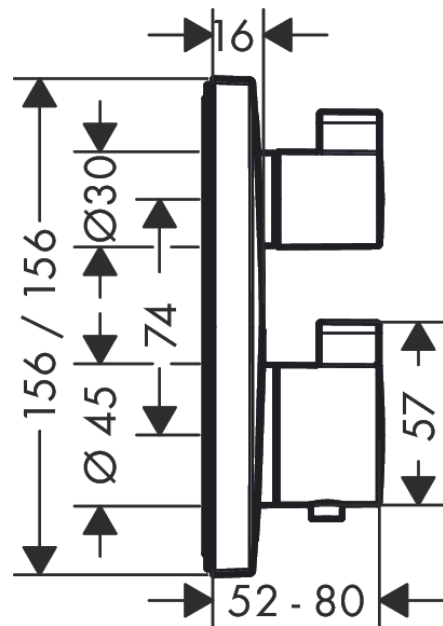

## Ecostat Square

Термостат, скрытого монтажа, для 1 потребителя

Поверхности : **хром** Артикульный номер: **15712000**

#### Характеристики

- 1 потребитель
- максимальный расход воды при 3 барах: 26,5 л/мин
- картридж термостата
- предохранительный ограничитель при 40°C
- регулируемое ограничение температуры
- Контроль напора
- вид соединения: скрытая часть
- мин. рабочее давление: 1 бар
- макс. рабочее давление: 10 бар

### График расхода воды

**Ecostat Square**

Термостат, скрытого монтажа, для 1 потребителя

Поверхности : хром Артикулный номер: 15712000

Покомпонентное изображение

Год выпуска: >10/17

**Ecostat Square****Термостат, скрытого монтажа, для 1 потребителя**Поверхности : **хром** Артикульный номер: **15712000****Перечень запасных частей**

Год выпуска: &gt;10/17

Позиция	Описание	Артикульный номер	PC	PU
1	handle for thermostat	92215000	-	1
2	handle fixing set	95843000	-	1
3	handle	92281000	-	1
4	adapter for handle	95252000	-	1
5	handle fixing set	98932000	-	1
6	escutcheon 155 / 155 mm	93242000	-	1
7	O-ring 44x4	98471000	-	1
8	O-ring 30x5	98153000	-	1
9	sleeve	92216000	-	1
10	sleeve	96446000	-	1
11	holder for escutcheon	98793000	-	1
12	set of fixing screws	96454000	-	1
13	nut	98913000	-	1
14	thermostat cartridge	98282000	-	1
15	cartridge for exchanged connections	92373000	-	1
16	O-ring 25x2,5	92146000	-	1
17	O-ring 25x1,5	98146000	-	1
18	O-ring 20x1,5	98197000	-	1
19	shut off unit right closing	94009000	-	1
20	set of screws	96525000	-	1
21	O-ring 36x2	98156000	-	1
22	O-ring 16x2	98133000	-	1
23	noise reduction	94073000	-	1
24	set of non return valves DW 15	97350000	-	1
25	extension 25 mm	13595000	-	1
26	set of fixing screws	97747000	-	1
27	extension 22 mm	13593000	-	1
28	compensation set 1°	95521000	-	1