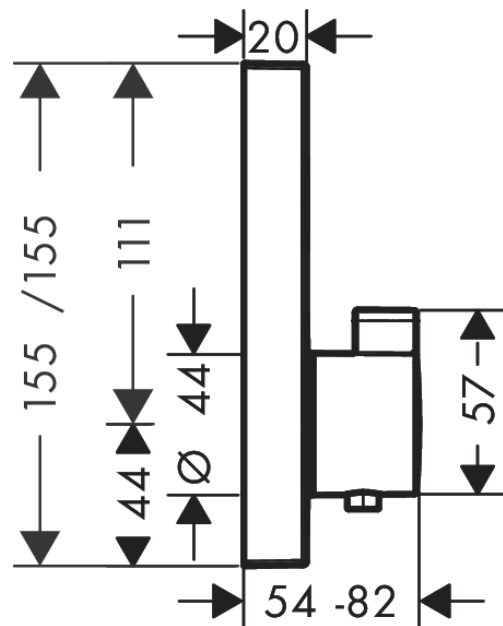

ShowerSelect

Термостат, скрытого монтажа, для 1 потребителя

Поверхности : **хром** Артикульный номер: **15762000**

Описание

Характеристики

- 1 потребитель
- кнопка Select включения / выключения для одного потребителя
- максимальный расход воды при 3 барах: 26,7 л/мин
- картридж термостата, клапан Select
- предохранительный ограничитель при 40°C
- регулируемое ограничение температуры
- вид соединения: скрытая часть
- мин. рабочее давление: 1 бар
- макс. рабочее давление: 10 бар
- Термостат поставляется с кнопкой вкл/выкл

Технология

Продукт

Чертеж

График расхода воды