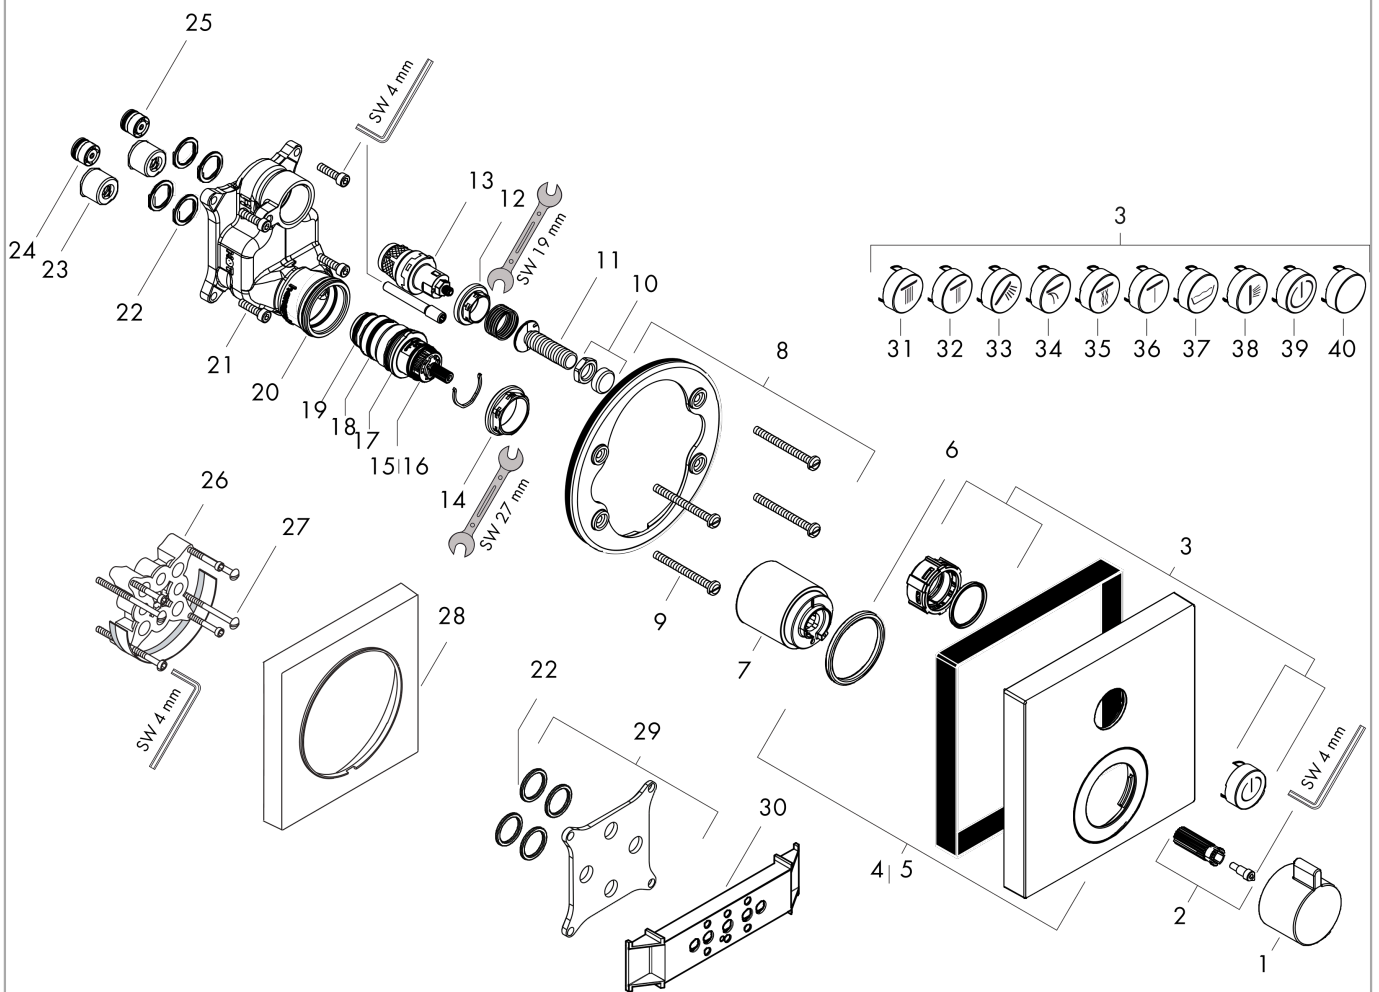

### Чертеж

### График расхода воды

**ShowerSelect**

Термостат, скрытого монтажа, для 1 потребителя

Поверхности : хром      Артикульный номер: 15762000

Покомпонентное изображение

Год выпуска: >03/15

**ShowerSelect****Термостат, скрытого монтажа, для 1 потребителя**Поверхности : **хром** Артикульный номер: **15762000****Перечень запасных частей**

Год выпуска: &gt;03/15

Позиция	Описание	Артикульный номер	PC	PU
1	handle for thermostat	92215000	-	1
2	handle fixing set	95843000	-	1
3	set of symbols	92218000	-	1
4	escutcheon 155 / 155 mm	92234000	-	1
5	escutcheon for exchanged connections	92392000	-	1
6	O-ring 44x4	98471000	-	1
7	sleeve	92216000	-	1
8	holder for escutcheon	98793000	-	1
9	set of fixing screws	96454000	-	1
10	nut and flange	92696000	-	1
11	Select-adapter	92219000	-	1
12	nut	98368000	-	1
13	shut off unit	95758000	-	1
14	nut	98913000	-	1
15	thermostat cartridge	98282000	-	1
16	cartridge for exchanged connections	92373000	-	1
17	O-ring 25x2,5	92146000	-	1
18	O-ring 25x1,5	98146000	-	1
19	O-ring 20x1,5	98197000	-	1
20	O-ring 36x2	98156000	-	1
21	set of screws	96525000	-	1
22	O-ring 16x2	98133000	-	1
23	noise reduction	94073000	-	1
24	non return valve (pressure-resistant up to 2 MPa)	92594000	-	1
25	non return valve	97980000	-	1
26	extension 25 mm	13595000	-	1
27	set of fixing screws	97747000	-	1
28	extension 22 mm	13593000	-	1
29	compensation set 1°	95521000	-	1
30	fit-up aid	92540000	-	1
31	symbol head shower Rain large	93571880	-	1
32	symbol head shower Rain small	93572880	-	1
33	symbol handshower	93573880	-	1
34	symbol Flood jet	93574880	-	1
35	symbol Whirl	93575880	-	1
36	symbol Mono	93576880	-	1
37	symbol tub	93577880	-	1
38	symbol body shower	93578880	-	1
39	symbol ON/OFF	93579880	-	1
40	pushbutton	93955880	-	1
a	concealed item	01800180	-	1