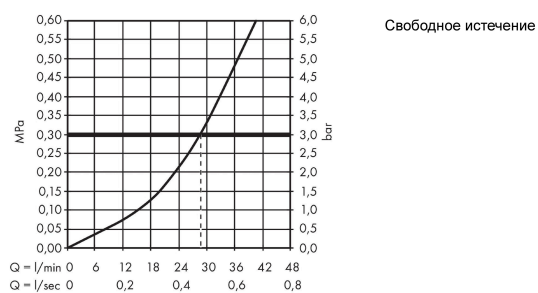

Logis

Смеситель для душа, однорычажный, СМ

Поверхности : хром Артикулный номер: 71606000

Описание

Характеристики

- 1 потребитель
- максимальный расход воды при 3 барах: 28,7 л/мин
- вид соединения: скрытая часть
- мин. рабочее давление: 1 бар
- макс. рабочее давление: 10 бар

Продукт

Чертеж

График расхода воды

Logis

Смеситель для душа, однорычажный, СМ

Поверхности : хром Артикулный номер: 71606000

Покомпонентное изображение

Год выпуска: >04/15