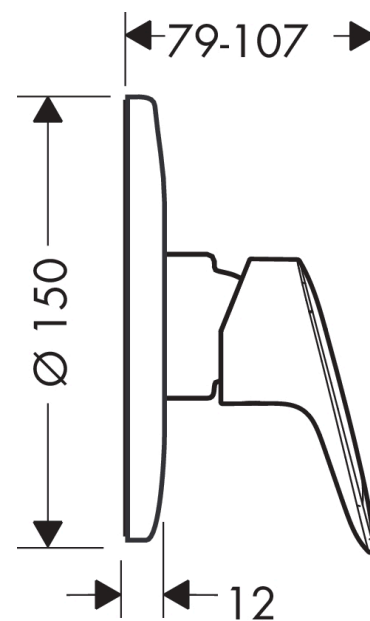

Logis

Смеситель для душа, однорычажный, СМ

Поверхности : хром Артикулный номер: 71606000

Описание

Характеристики

- 1 потребитель
- максимальный расход воды при 3 барах: 28,7 л/мин
- вид соединения: скрытая часть
- мин. рабочее давление: 1 бар
- макс. рабочее давление: 10 бар

Продукт

Чертеж

График расхода воды

Logis

Смеситель для душа, однорычажный, СМ

Поверхности : хром Артикулный номер: 71606000

Покомпонентное изображение

Год выпуска: >04/15

Logis

Смеситель для душа, однорычажный, СМ

Поверхности : **хром** Артикульный номер: **71606000**

Перечень запасных частей

Год выпуска: >04/15

Позиция	Описание	Артикульный номер	PC	PU
1	handle	92224000	-	1
2	screw cover	96338000	-	1
3	escutcheon Ø 150 mm	96555000	-	1
4	cover cap	95433000	-	1
5	hollow screw	96065000	-	1
6	O-Ring 48x3	95508000	-	1
7	seal	97737000	-	1
8	flange	96348000	-	1
9	extension set 28 mm shower mixer	32698000	-	1
10	O-ring 12x1,5	98430000	-	1
11	O-ring 10x1,5	98123000	-	1
a	base body	13620180	-	1