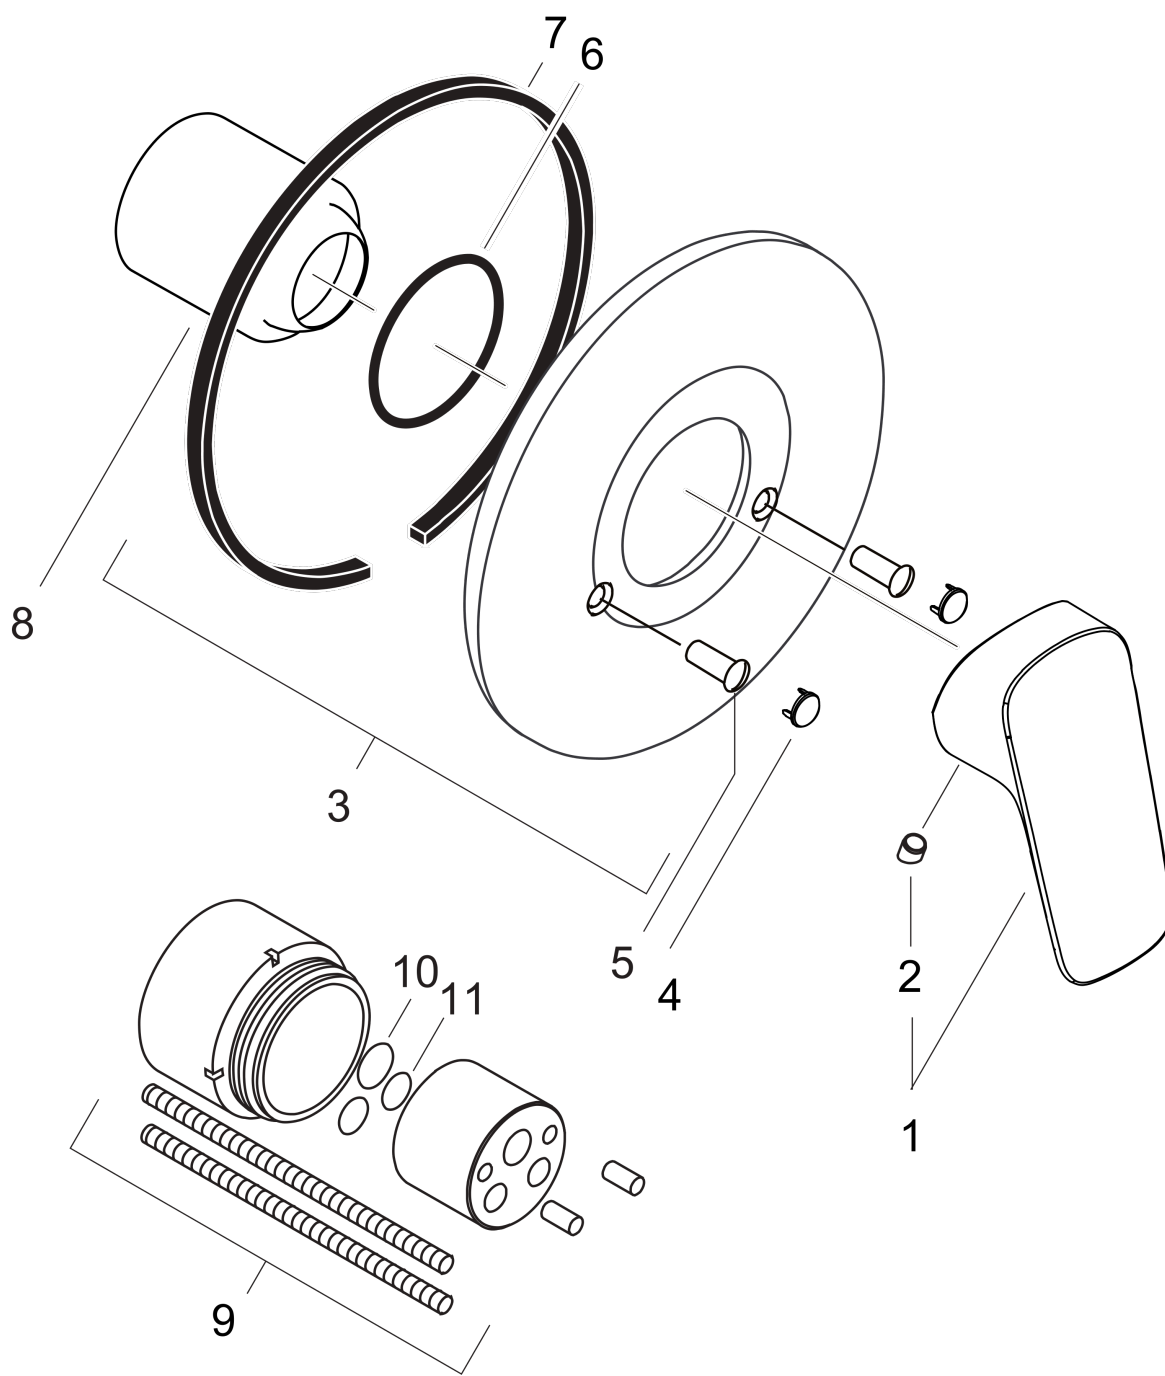

Logis

Смеситель для душа, однорычажный, СМ

Поверхности : хром Артикулный номер: 71606000

Описание

Характеристики

- 1 потребитель
- максимальный расход воды при 3 барах: 28,7 л/мин
- вид соединения: скрытая часть
- мин. рабочее давление: 1 бар
- макс. рабочее давление: 10 бар

Продукт

Чертеж

График расхода воды

Logis

Смеситель для душа, однорычажный, СМ

Поверхности : хром Артикулный номер: 71606000

Покомпонентное изображение

Год выпуска: >04/15

Logis

Смеситель для душа, однорычажный, СМ

Поверхности : **хром** Артикульный номер: **71606000**

Перечень запасных частей

Год выпуска: >04/15

Позиция	Описание	Артикульный номер	PC	PU
1	handle	92224000	-	1
2	screw cover	96338000	-	1
3	escutcheon Ø 150 mm	96555000	-	1
4	cover cap	95433000	-	1
5	hollow screw	96065000	-	1
6	O-Ring 48x3	95508000	-	1
7	seal	97737000	-	1
8	flange	96348000	-	1
9	extension set 28 mm shower mixer	32698000	-	1
10	O-ring 12x1,5	98430000	-	1
11	O-ring 10x1,5	98123000	-	1
a	base body	13620180	-	1