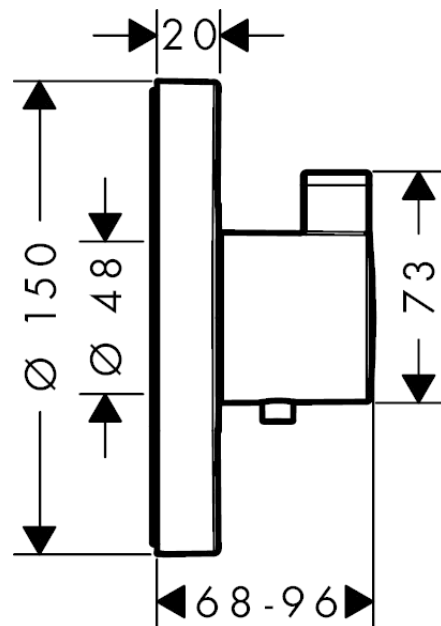

ShowerSelect S

Термостат ShowerSelect S HighFlow, CM

Поверхности : **хром** Артикульный номер: **15741000**

Описание

Характеристики

- максимальный расход воды при 3 барах: 59 л/мин
- расход воды через верхний вывод: 42 л/мин
- расход воды через нижний вывод: 42 л/мин
- картридж термостата
- предохранительный ограничитель при 40°C
- регулируемое ограничение температуры
- вид соединения: скрытая часть
- мин. рабочее давление: 1 бар
- макс. рабочее давление: 10 бар
- грязеулавливающий фильтр входит в комплект поставки

Продукт

Чертеж

График расхода воды

ShowerSelect S

Термостат ShowerSelect S HighFlow, CM

Поверхности : **хром** Артикульный номер: **15741000**

Покомпонентное изображение

Год выпуска: **>05/14**

ShowerSelect S**Термостат ShowerSelect S HighFlow, CM**Поверхности : **хром** Артикульный номер: **15741000****Перечень запасных частей**

Год выпуска: >05/14

Позиция	Описание	Артикульный номер	PC	PU
1	handle for thermostat	98474000	-	1
2	adapter for handle	96435000	-	1
3	escutcheon Ø 150 mm	92326000	-	1
4	O-ring 48x5	98174000	-	1
5	sleeve	97439000	-	1
6	holder for escutcheon	98793000	-	1
7	set of fixing screws	96454000	-	1
8	thermostat cartridge	96633000	-	1
9	O-ring 43x1,5	98148000	-	1
10	sealing set	96636000	-	1
11	O-ring 38x2,5	98198000	-	1
12	O-ring 34x2	98383000	-	1
13	O-ring 26x2	98147000	-	1
14	set of screws	96525000	-	1
15	O-ring 16x2	98133000	-	1
16	non return valve (pressure-resistant up to 2 MPa)	93444000	-	1
17	set of non return valves DW 15	97350000	-	1
18	filter	98513000	-	1
19	extension 25 mm	13595000	-	1
20	set of fixing screws	97747000	-	1
21	extension 22 mm (Ø 150 mm)	13597000	-	1
22	compensation set 1°	95521000	-	1
a	concealed item	01800180	-	1
b	adapter for exchanged connections	93181000	-	1