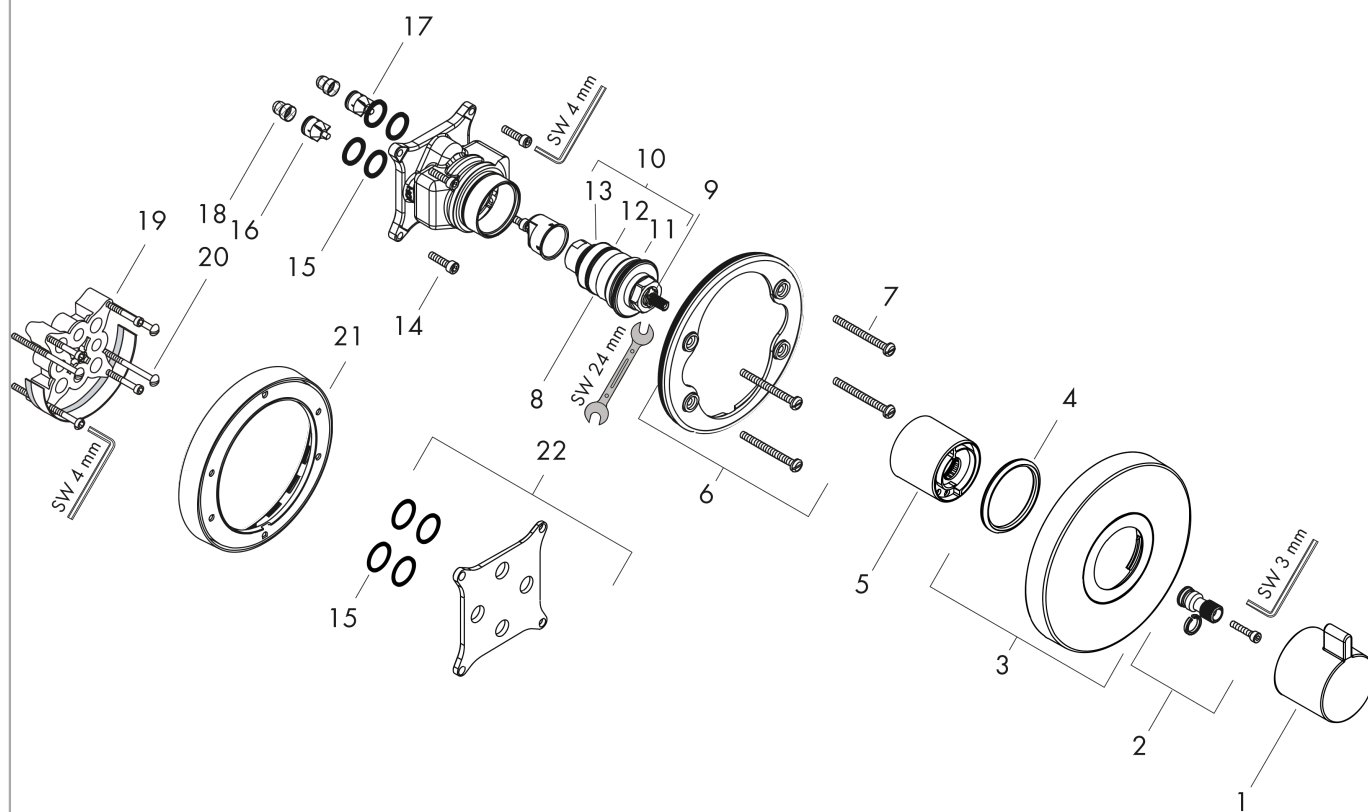

ShowerSelect S

Термостат ShowerSelect S HighFlow, CM

Поверхности : **хром** Артикульный номер: **15741000**

Описание

Характеристики

- максимальный расход воды при 3 барах: 59 л/мин
- расход воды через верхний вывод: 42 л/мин
- расход воды через нижний вывод: 42 л/мин
- картридж термостата
- предохранительный ограничитель при 40°C
- регулируемое ограничение температуры
- вид соединения: скрытая часть
- мин. рабочее давление: 1 бар
- макс. рабочее давление: 10 бар
- грязеулавливающий фильтр входит в комплект поставки

Продукт

Чертеж

График расхода воды

ShowerSelect S

Термостат ShowerSelect S HighFlow, CM

Поверхности : **хром** Артикульный номер: **15741000**

Покомпонентное изображение

Год выпуска: **>05/14**

ShowerSelect S**Термостат ShowerSelect S HighFlow, CM**Поверхности : **хром** Артикульный номер: **15741000****Перечень запасных частей**

Год выпуска: >05/14

Позиция	Описание	Артикульный номер	PC	PU
1	handle for thermostat	98474000	-	1
2	adapter for handle	96435000	-	1
3	escutcheon Ø 150 mm	92326000	-	1
4	O-ring 48x5	98174000	-	1
5	sleeve	97439000	-	1
6	holder for escutcheon	98793000	-	1
7	set of fixing screws	96454000	-	1
8	thermostat cartridge	96633000	-	1
9	O-ring 43x1,5	98148000	-	1
10	sealing set	96636000	-	1
11	O-ring 38x2,5	98198000	-	1
12	O-ring 34x2	98383000	-	1
13	O-ring 26x2	98147000	-	1
14	set of screws	96525000	-	1
15	O-ring 16x2	98133000	-	1
16	non return valve (pressure-resistant up to 2 MPa)	93444000	-	1
17	set of non return valves DW 15	97350000	-	1
18	filter	98513000	-	1
19	extension 25 mm	13595000	-	1
20	set of fixing screws	97747000	-	1
21	extension 22 mm (Ø 150 mm)	13597000	-	1
22	compensation set 1°	95521000	-	1
a	concealed item	01800180	-	1
b	adapter for exchanged connections	93181000	-	1