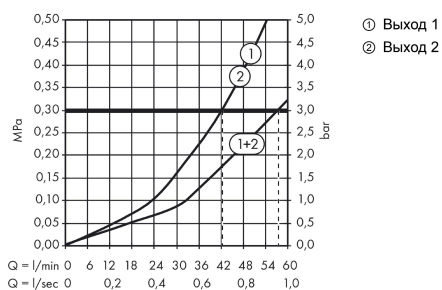

ShowerSelect S

Термостат ShowerSelect S HighFlow, CM

Поверхности : **хром** Артикульный номер: **15741000**

Описание

Характеристики

- максимальный расход воды при 3 барах: 59 л/мин
- расход воды через верхний вывод: 42 л/мин
- расход воды через нижний вывод: 42 л/мин
- картридж термостата
- предохранительный ограничитель при 40°C
- регулируемое ограничение температуры
- вид соединения: скрытая часть
- мин. рабочее давление: 1 бар
- макс. рабочее давление: 10 бар
- грязеулавливающий фильтр входит в комплект поставки

Продукт

Чертеж

График расхода воды

ShowerSelect S

Термостат ShowerSelect S HighFlow, CM

Поверхности : **хром** Артикульный номер: **15741000**

Покомпонентное изображение

Год выпуска: **>05/14**