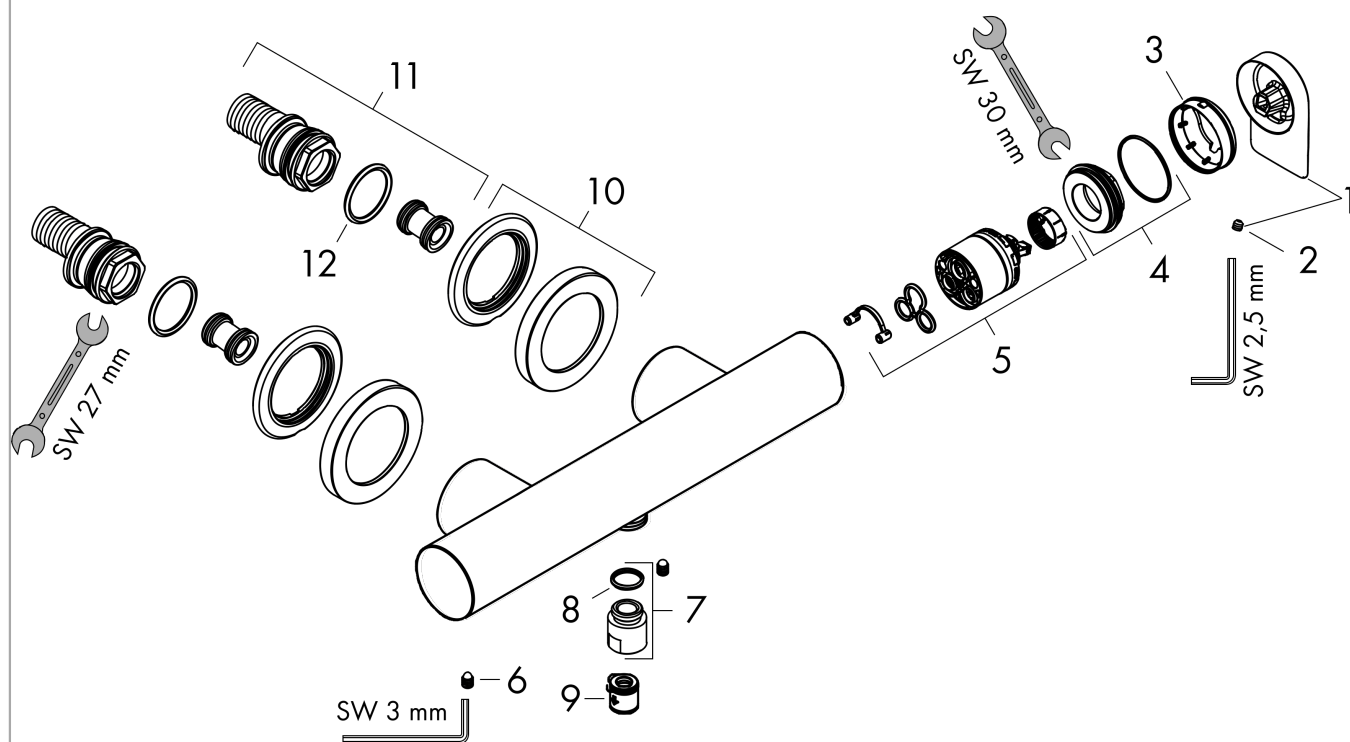

### График расхода воды

**Vivenis**

Смеситель для душа, однорычажный, внешнего монтажа

Поверхности : матовый черный    Артикульный номер: 75620670

Покомпонентное изображение

Год выпуска: >06/21

**Vivenis****Смеситель для душа, однорычажный, внешнего монтажа**Поверхности : **матовый черный** Артикульный номер: **75620670****Перечень запасных частей**

Год выпуска: &gt;06/21

Позиция	Описание	Артикульный номер	PC	PU
1	handle	94375670	-	1
2	hollow set screw M5x5	98446000	-	1
3	flange	94370670	-	1
4	nut	93995000	-	1
5	cartridge, assy	93895000	-	1
6	screw	94366000	-	1
7	Hose Connection	96044000	-	1
8	O-ring 14x2	98129000	-	1
9	set of non return valves DW 15	94074000	-	1
10	escutcheon Ø 70 mm	94365670	-	1
11	set of S-unions	95772000	-	1
12	O-ring 29x3	98371000	-	1