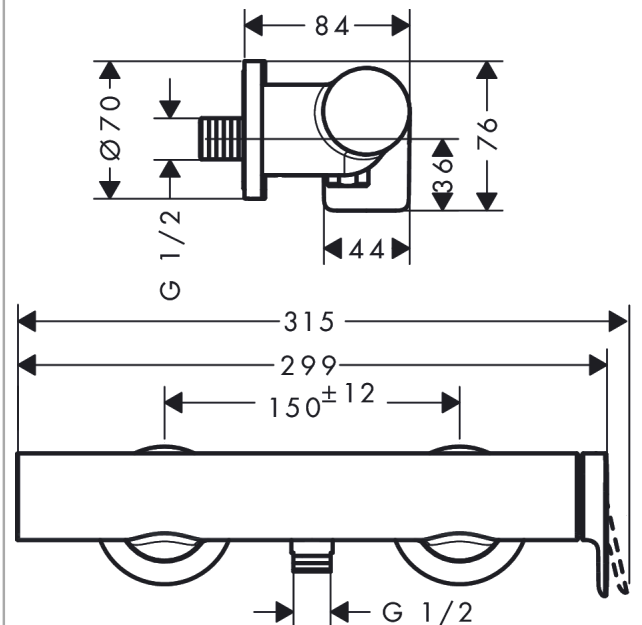

Vivenis

Смеситель для душа, однорычажный, внешнего монтажа

Поверхности : матовый черный Артикулный номер: 75620670

Описание

Характеристики

- 1 потребитель
- межосевое подключение: 150 мм ± 12 мм
- максимальный расход воды при 3 барах: 12,3 л/мин
- керамический узел смешивания
- регулируемое ограничение температуры
- клапан обратного тока воды
- с шумопоглотителем
- шланговое подсоединение DN15
- вид соединения: S-образные эксцентрики
- мин. рабочее давление: 1 бар
- макс. рабочее давление: 10 бар

Награды за дизайн

reddot winner 2021

GERMAN DESIGN AWARD WINNER 2022

Продукт

Чертеж

График расхода воды