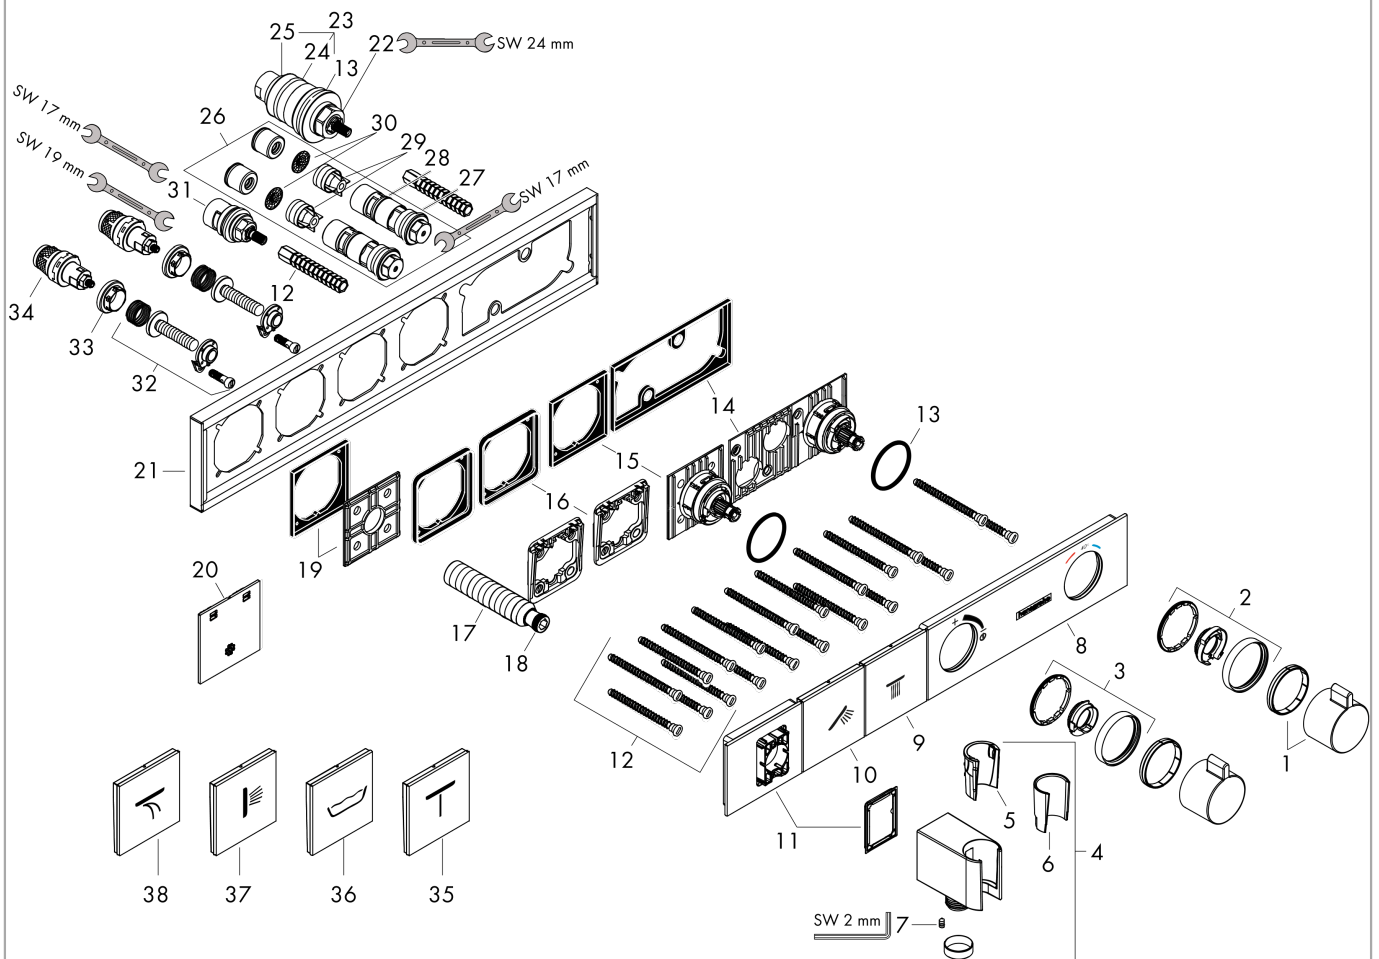

RainSelect
1531018X / 15355XXX

RainSelect

Термостат, скрытого монтажа, для 2 потребителей

Поверхности : **белый / хром** Артикульный номер: **15355400**

Покомпонентное изображение

Год выпуска: >10/17

RainSelect**Термостат, скрытого монтажа, для 2 потребителей**Поверхности : **белый / хром** Артикульный номер: **15355400****Перечень запасных частей**

Год выпуска: >10/17

Позиция	Описание	Артикульный номер	PC	PU
1	handle for thermostat	92215000	-	1
2	safety set	93112000	-	1
3	safety set	93113000	-	1
4	shower holder, assy	93114000	-	1
5	guide (conical)	94163000	-	1
6	guide	95531000	-	1
7	hollow set screw M4x8	97669000	-	1
8	cover	93105450	-	1
9	symbol head shower Rain large	93107450	-	1
10	symbol handshower	93106450	-	1
11	cover	93108450	-	1
12	mounting kit	93102000	-	1
13	O-ring 38x2,5	98198000	-	1
14	adapter for handle	93109000	-	1
15	adapter for handle	93315000	-	1
16	support element	93111000	-	1
17	connecting thread G½	93830000	-	1
18	O-ring 11x2	98127000	-	1
19	support element	93314000	-	1
20	fit-up aid	93417000	-	1
21	escutcheon	93104000	-	1
22	thermostat cartridge	96633000	-	1
23	sealing set	96636000	-	1
24	O-ring 34x2	98383000	-	1
25	O-ring 26x2	98147000	-	1
26	service unit	93406000	-	1
27	O-ring 20x2	98165000	-	1
28	O-ring 20x1,5	98197000	-	1
29	non return valve	96655000	-	1
30	filter	97367000	-	1
31	shut off unit	98536000	-	1
32	Select-adapter	93103000	-	1
33	nut	98368000	-	1
34	shut off unit	95758000	-	1
35	symbol Mono	93306450	-	1
36	symbol tub	93303450	-	1
37	symbol body shower	93304450	-	1
38	symbol Flood jet	93305450	-	1
a	concealed item	15310180	-	1
b	extension 25 mm	93432000	-	1
c	null	93437000	-	1