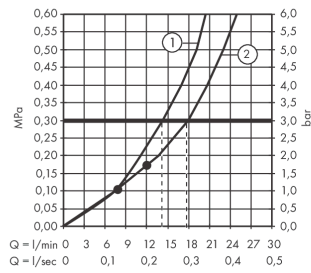

RainSelect

Термостат, скрытого монтажа, для 2 потребителей

Поверхности : белый / хром   Артикульный номер: 15355400

Пример монтажа

RainSelect
1531018X / 15355XXX