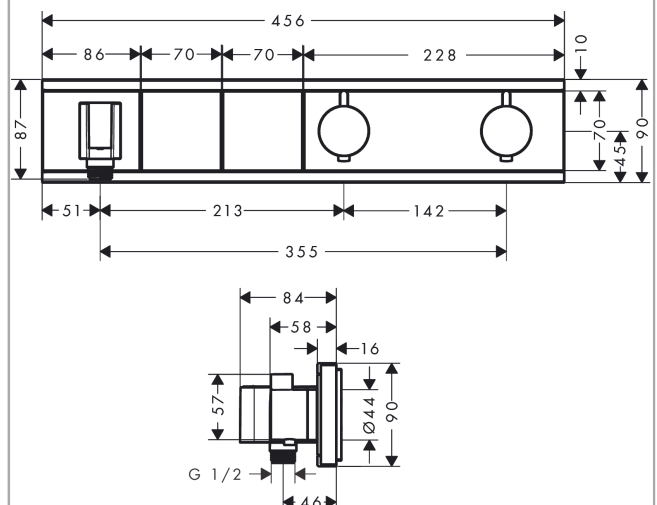

RainSelect

Термостат, скрытого монтажа, для 2 потребителей

Поверхности : **белый / хром** Артикульный номер: **15355400**

Описание

Характеристики

- состоит из: термостат, держатель для душа
- 2 потребителя
- в зависимости от расхода и ситуации при установке, снижение расхода примерно на 50%, встроенная функция отключения
- кнопка Select включения / выключения для 2 потребителей
- возможно одновременное включение нескольких потребителей
- максимальный расход воды при 3 барах: 38 л/мин
- расход воды на каждого пользователя: 26 л/мин
- расход воды при одновременном использовании всех потребителей: 38 л/мин
- картридж термостата, клапан Select
- предохранительный ограничитель при 40°C
- регулируемое ограничение температуры
- клапан обратного тока воды
- гайка шланга: для душевых шлангов с конической или цилиндрической гайкой с обеих сторон
- вид соединения: скрытая часть
- мин. рабочее давление: 1 бар
- макс. рабочее давление: 10 бар
- Термостат поставляется с кнопками ручной душ и верхний душ

Технология

Награды за дизайн

reddot award 2017
winner

Продукт

Чертеж