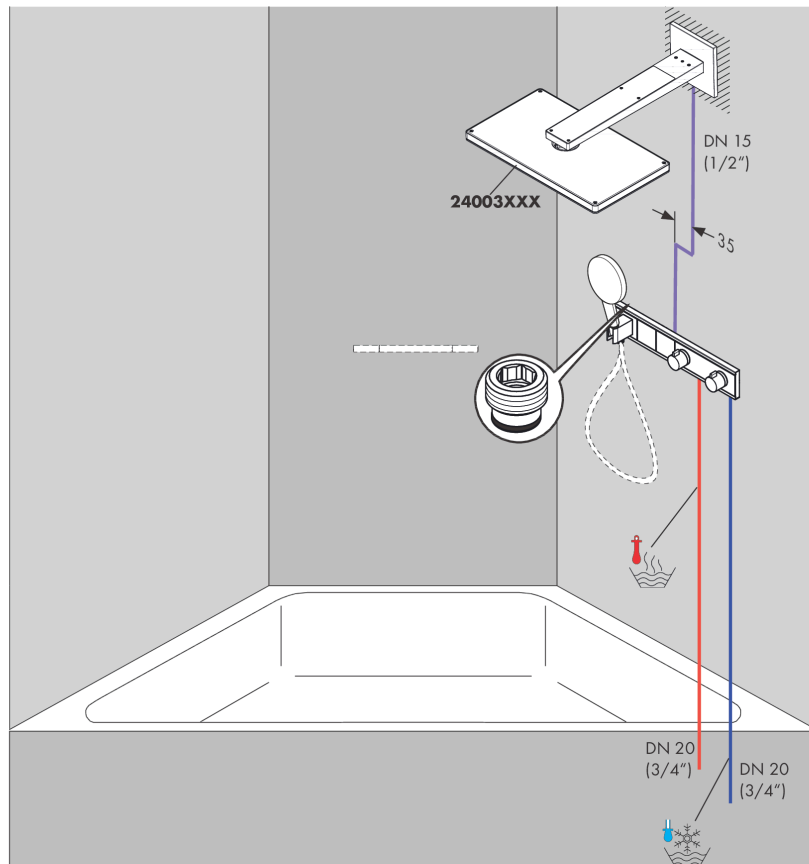

RainSelect

Термостат, скрытого монтажа, для 2 потребителей

Поверхности : белый / хром   Артикульный номер: 15355400

Пример монтажа

RainSelect
1531018X / 15355XXX