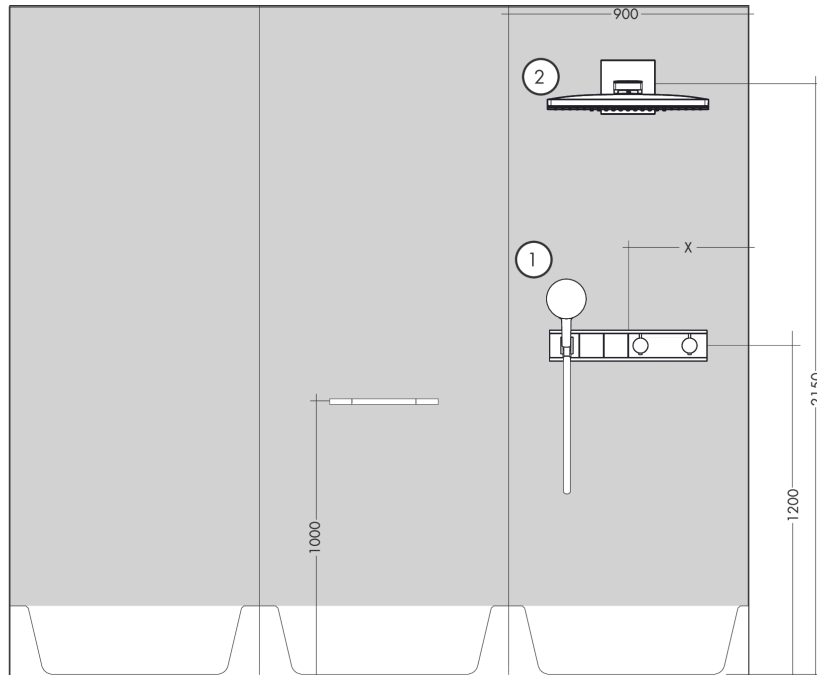

RainSelect

Термостат, скрытого монтажа, для 2 потребителей

Поверхности : белый / хром   Артикульный номер: 15355400

Пример монтажа

RainSelect
1531018X / 15355XXX