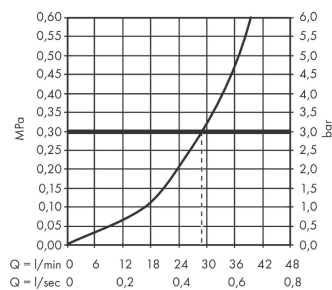

Logis**Смеситель для душа, однорычажный, СМ**Поверхности : **хром** Артикульный номер: **71605000****Описание****Характеристики**

- 1 потребитель
- максимальный расход воды при 3 барах: 29,3 л/мин
- керамический узел смешивания
- регулируемое ограничение температуры
- вид соединения: скрытая часть

Продукт**Чертеж****График расхода воды**

Logis

Смеситель для душа, однорычажный, СМ

Поверхности : **хром** Артикульный номер: **71605000**

Покомпонентное изображение

Год выпуска: >10/19

Logis**Смеситель для душа, однорычажный, СМ**Поверхности : **хром** Артикульный номер: **71605000****Перечень запасных частей**