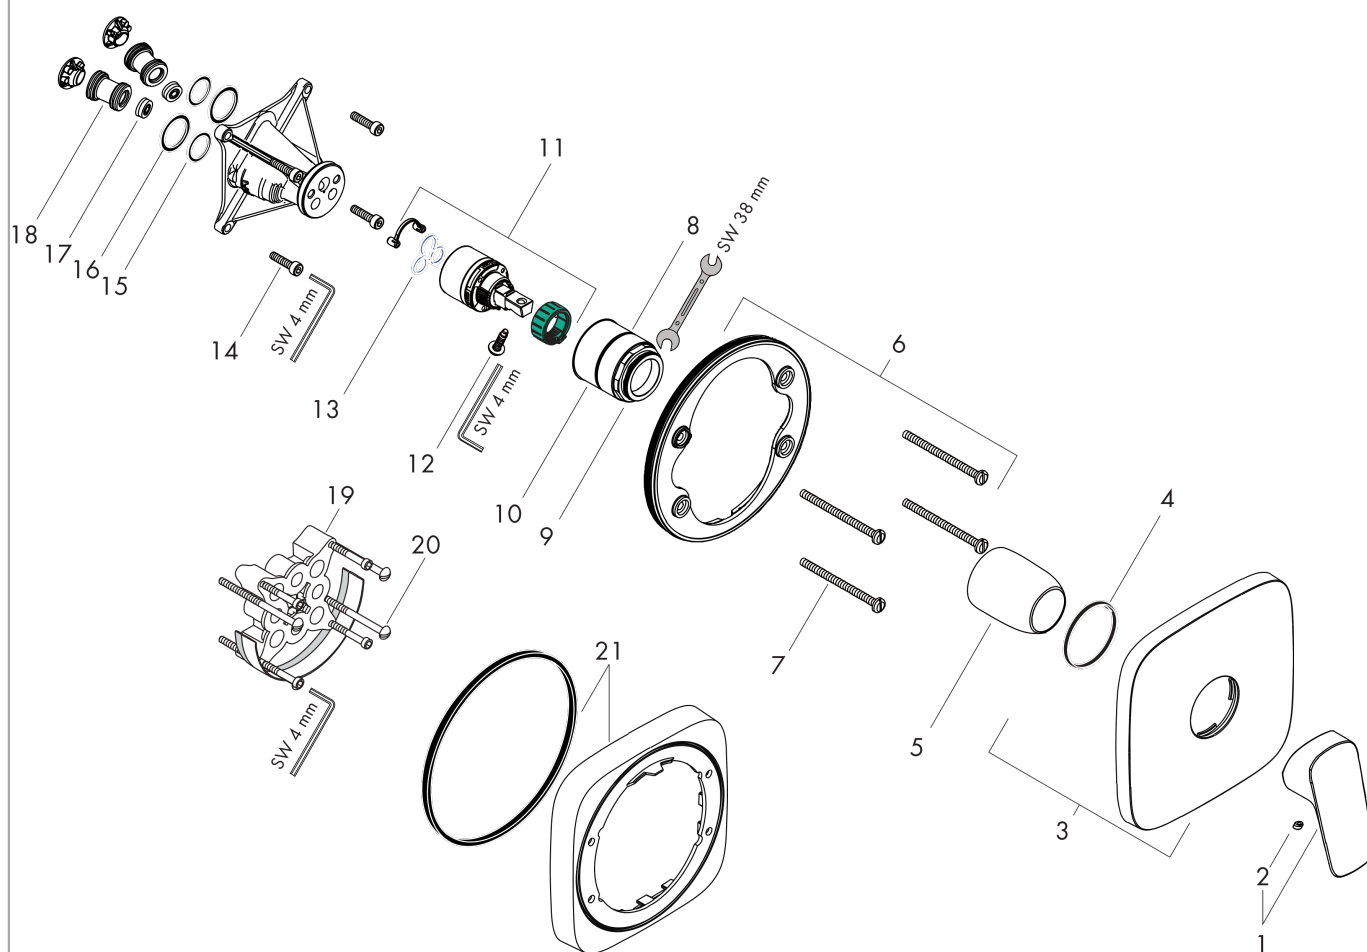

Logis**Смеситель для душа, однорычажный, СМ**Поверхности : **хром** Артикульный номер: **71605000****Описание****Характеристики**

- 1 потребитель
- максимальный расход воды при 3 барах: 29,3 л/мин
- керамический узел смешивания
- регулируемое ограничение температуры
- вид соединения: скрытая часть

Продукт**Чертеж****График расхода воды**

Logis

Смеситель для душа, однорычажный, СМ

Поверхности : **хром** Артикульный номер: **71605000**

Покомпонентное изображение

Год выпуска: >10/19

Logis**Смеситель для душа, однорычажный, СМ**Поверхности : **хром** Артикульный номер: **71605000****Перечень запасных частей**

Год выпуска: >10/19

Позиция	Описание	Артикульный номер	PC	PU
1	handle	92224000	-	1
2	screw cover	96338000	-	1
3	escutcheon 155 / 155 mm	95276000	-	1
4	O-ring 43x3	98418000	-	1
5	sleeve	98790000	-	1
6	holder for escutcheon	98793000	-	1
7	set of fixing screws	96454000	-	1
8	nut	98796000	-	1
9	O-ring 30x1,5	98433000	-	1
10	O-ring 39x1,5	98400000	-	1
11	cartridge, assy	92730000	-	1
12	locking screw for handle	95140000	-	1
13	seal	95008000	-	1
14	set of screws	96525000	-	1
15	O-ring 16x2	98133000	-	1
16	O-Ring 22x2	98185000	-	1
17	flow limiter (22 l/min)	95884000	-	1
18	noise reduction	96429000	-	1
19	extension 25 mm	13595000	-	1
20	set of fixing screws	97747000	-	1
21	extension 22 mm	15597000	-	1
a	concealed item	01800180	-	1