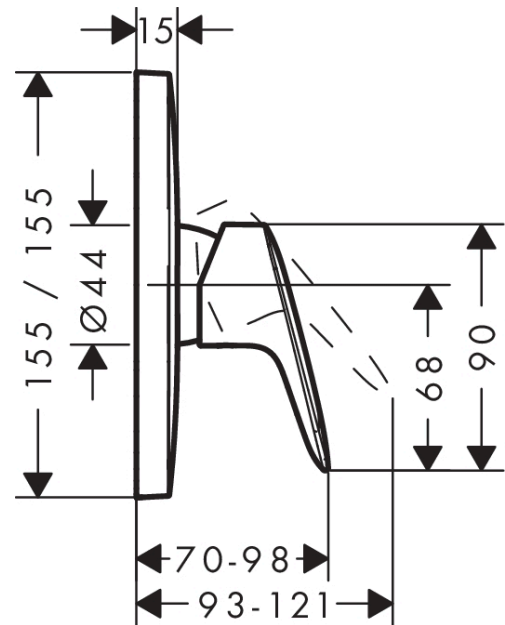

Logis**Смеситель для душа, однорычажный, СМ**Поверхности : **хром** Артикульный номер: **71605000****Описание****Характеристики**

- 1 потребитель
- максимальный расход воды при 3 барах: 29,3 л/мин
- керамический узел смешивания
- регулируемое ограничение температуры
- вид соединения: скрытая часть

Продукт**Чертеж****График расхода воды**

Logis

Смеситель для душа, однорычажный, СМ

Поверхности : **хром** Артикульный номер: **71605000**

Покомпонентное изображение

Год выпуска: >10/19

Logis**Смеситель для душа, однорычажный, СМ**Поверхности : **хром** Артикульный номер: **71605000****Перечень запасных частей**

Год выпуска: >10/19

Позиция	Описание	Артикульный номер	PC	PU
1	handle	92224000	-	1
2	screw cover	96338000	-	1
3	escutcheon 155 / 155 mm	95276000	-	1
4	O-ring 43x3	98418000	-	1
5	sleeve	98790000	-	1
6	holder for escutcheon	98793000	-	1
7	set of fixing screws	96454000	-	1
8	nut	98796000	-	1
9	O-ring 30x1,5	98433000	-	1
10	O-ring 39x1,5	98400000	-	1
11	cartridge, assy	92730000	-	1
12	locking screw for handle	95140000	-	1
13	seal	95008000	-	1
14	set of screws	96525000	-	1
15	O-ring 16x2	98133000	-	1
16	O-Ring 22x2	98185000	-	1
17	flow limiter (22 l/min)	95884000	-	1
18	noise reduction	96429000	-	1
19	extension 25 mm	13595000	-	1
20	set of fixing screws	97747000	-	1
21	extension 22 mm	15597000	-	1
a	concealed item	01800180	-	1