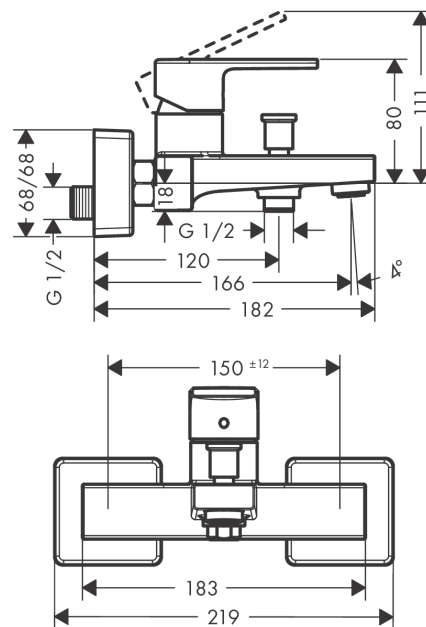

Vernis Shape**Смеситель для ванны, однорычажный, внешнего монтажа**Поверхности : **хром** Артикульный номер: **71450000****Описание****Характеристики**

- 2 потребителя
- выступ: 166 мм
- межосевое подключение: 150 мм ± 12 мм
- тип струи смесителя: обычная струя
- максимальный расход воды при 3 барах: 22,5 л/мин
- расход воды изливом на ванны при 3 барах: 22,5 л/мин
- расход воды ручным душем при 3 барах: 15,7 л/мин
- керамический узел смешивания
- регулируемое ограничение температуры
- дивертер с переключателем вакуумного типа
- с шумопоглотителем
- подходит для проточных водонагревателей
- вид соединения: S-образные эксцентрики
- мин. рабочее давление 1 бар
- макс. рабочее давление: 10 бар

Технология**Продукт****Чертеж**

Vernis Shape

Смеситель для ванны, однорычажный, внешнего монтажа

Поверхности : **хром** Артикульный номер: **71450000**

График расхода воды