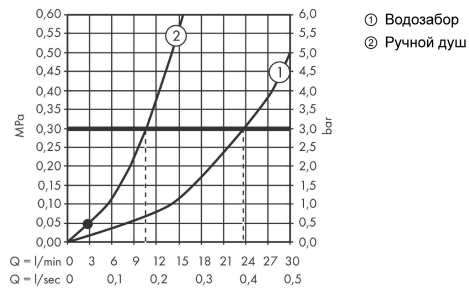

Vivenis

Смеситель на край ванны, на 4 отверстия, с sBox

Поверхности : **матовый черный**   Артикульный номер: **75444670**

График расхода воды