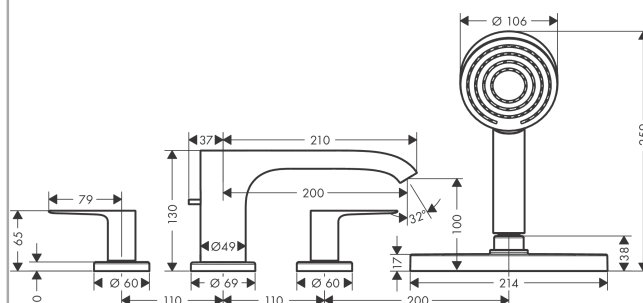

Vivenis

Смеситель на край ванны, на 4 отверстия, с sBox

Поверхности : **матовый черный** Артикульный номер: **75444670**

Описание

Характеристики

- состоит из: смеситель на край ванны, на 4 отверстия, ручной душ, держатель для душа, шланг для душа, корпус для шланга
- 2 потребителя
- тип струи смесителя: Прямоугольная струя
- тип струи ручного душа: PowderRain
- максимальное расстояние, на которое вытягивается ручной душ: 1,45 м
- короб sBox для тихого, плавного и безопасного перемещения шланга
- максимальный расход воды при 3 барах: 23,9 л/мин
- расход воды изливом на ванны при 3 барах: 23,9 л/мин
- расход воды ручным душем при 3 барах: 10,5 л/мин
- с керамическими вентилями для горячей/холодной воды 90°
- клапан обратного тока воды
- вид соединения: скрытая часть
- мин. рабочее давление 1 бар
- макс. рабочее давление: 10 бар

Технология

Награды за дизайн

reddot winner 2021

GERMAN
DESIGN
AWARD
WINNER
2022

Продукт

Чертеж