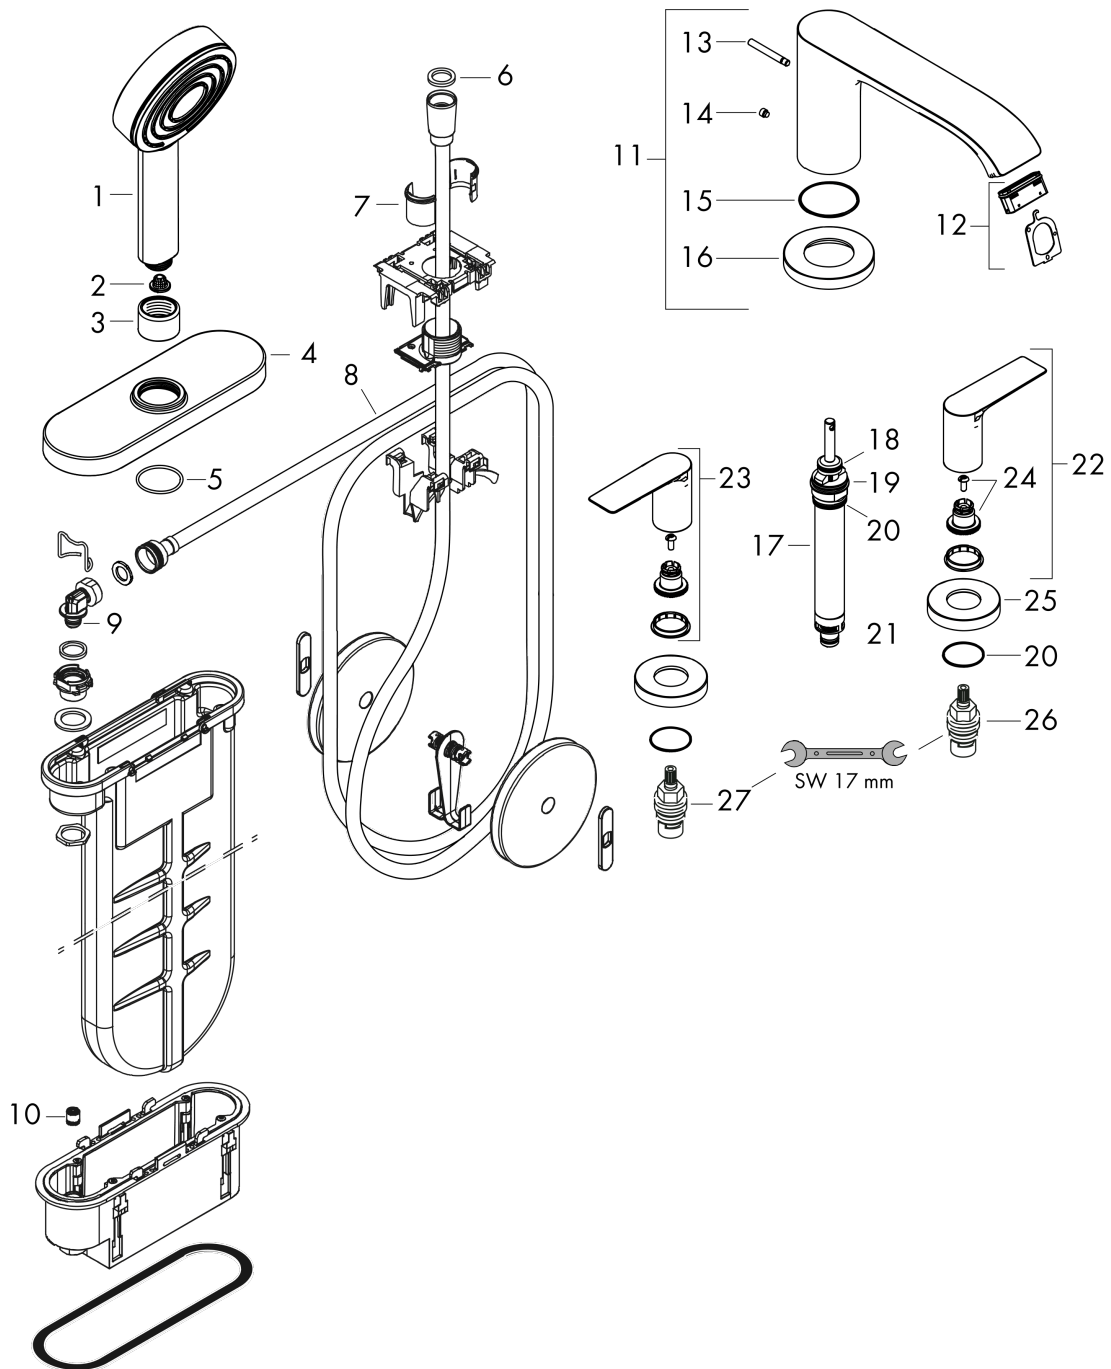

График расхода воды

Vivenis

Смеситель на край ванны, на 4 отверстия, с sBox

Поверхности : матовый черный Артикульный номер: 75444670

Покомпонентное изображение

Год выпуска: >06/21

Vivenis**Смеситель на край ванны, на 4 отверстия, с sBox**Поверхности : **матовый черный** Артикульный номер: **75444670****Перечень запасных частей**

Год выпуска: >06/21

Позиция	Описание	Артикульный номер	PC	PU
1	handshower	24120670	-	1
2	filter	92672000	-	1
3	nut	97584670	-	1
4	escutcheon	93505670	-	1
5	O-Ring 32x2	98193000	-	1
6	seal	98058000	-	1
7	insert for shower holder	96942000	-	1
8	shower hose	93506000	-	1
9	O-ring 9x2	98119000	-	1
10	non return valve DW 10	96456000	-	1
11	spout cpl.	94312670	-	1
12	aerator cpl.	93916000	-	1
13	diverter knob	98707670	-	1
14	hollow set screw M6x6	97660000	-	1
15	O-ring 41x1,5	98168000	-	1
16	escutcheon for spout	93978670	-	1
17	selector assy	96775000	-	1
18	O-Ring 14x2,5	98189000	-	1
19	O-Ring 23x2,5	98183000	-	1
20	O-Ring 22x2	98185000	-	1
21	O-ring 9x2,5	98217000	-	1
22	handle for cold water	94311670	-	1
23	handle for hot water	94310670	-	1
24	handle fixing set	94184000	-	1
25	escutcheon for handle	93976670	-	1
26	shut off unit left closing	94008000	-	1
27	shut off unit right closing	94009000	-	1