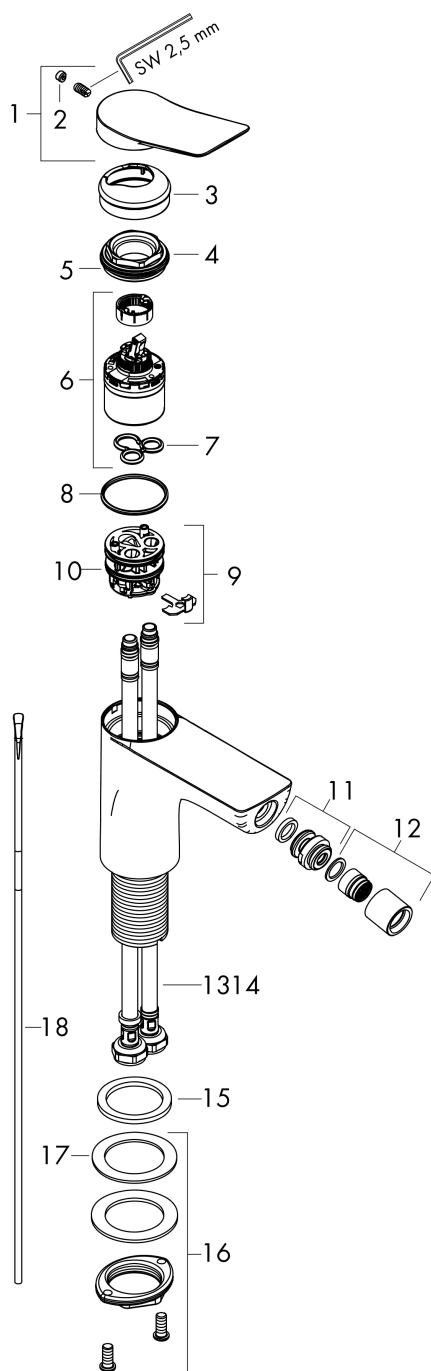

#### Характеристики

- состоит из: однорычажный смеситель для биде, слив/перелив
- выступ 130 мм
- высота излива: 81 мм
- формователь струи с шарнирным соединением
- тип струи: ламинарная струя
- максимальный расход воды при 3 барах: 7,5 л/мин
- Керамический картридж
- регулируемое ограничение температуры
- подходит для проточных водонагревателей
- донный клапан, 1¼"
- материал сливного набора: металл

### Чертеж

### График расхода воды

**Vivenis**

**Смеситель для биде, однорычажный, со сливным гарнитуром**

Поверхности : **матовый черный**

Артикульный номер: **75200670**

**Покомпонентное изображение**

Год выпуска: >06/21

**Vivenis****Смеситель для биде, однорычажный, со сливным гарнитуром**Поверхности : **матовый черный** Артикульный номер: **75200670****Перечень запасных частей**

Год выпуска: &gt;06/21

Позиция	Описание	Артикульный номер	PC	PU
1	handle	94277670	-	1
2	screw cover	93735610	-	1
3	escutcheon	94027670	-	1
4	nut	93995000	-	1
5	O-ring 35x1,5	92114000	-	1
6	cartridge, assy	93897000	-	1
7	seal	95008000	-	1
8	O-ring 35x2	92604000	-	1
9	adapter for cartridge	98750000	-	1
10	O-Ring 30x2	98186000	-	1
11	ball joint	97362670	-	1
12	aerator laminar M16x1 (7 l/min)	97360670	-	1
13	connection hose 450 mm M8x0,75 G3/8	97206000	-	1
14	O-ring 6,6x1,6	93019000	-	1
15	flat seal	98749000	-	1
16	fixing set (Ø 32)	13961000	-	1
17	lever collar	97548000	-	1
18	pull rod	96657000	-	1
a	pop up waste	94139670	-	1
b	fixation extension 35 mm	13898000	-	1