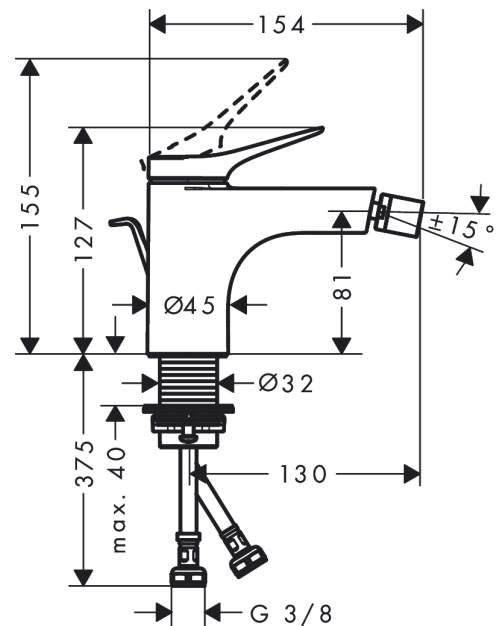

Vivenis

Смеситель для биде, однорычажный, со сливным гарнитуром

Поверхности : матовый черный Артикульный номер: 75200670

Описание

Характеристики

- состоит из: однорычажный смеситель для биде, слив/перелив
- выступ 130 мм
- высота излива: 81 мм
- формователь струи с шарнирным соединением
- тип струи: ламинарная струя
- максимальный расход воды при 3 барах: 7,5 л/мин
- Керамический картридж
- регулируемое ограничение температуры
- подходит для проточных водонагревателей
- донный клапан, 1¼"
- материал сливного набора: металл

Награды за дизайн

reddot winner 2021

GERMAN DESIGN AWARD WINNER 2022

Продукт

Чертеж

График расхода воды