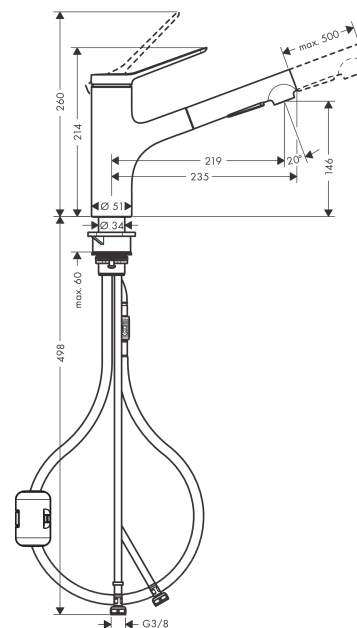

Zesis M33**Кухонный смеситель однорычажный, 150 с вытяжным душем, 2jet**Поверхности : **под сталь** Артикульный номер: **74800800****Описание****Характеристики**

- ComfortZone 150
- выступ: 219 мм
- высота излива: 146 мм
- угол поворота излива: 150°
- ламинарная струя, Душевая струя
- фиксируемая душевая струя, автоматическое переключение струи в исходный режим закрытием смесителя
- душевой шланг Quick-Connect
- максимальный расход воды при 3 барах: 8,2 л/мин
- керамический узел смешивания
- соединительные шланги G 3/8
- регулируемое ограничение температуры
- встроенный клапан обратного тока воды
- подходит для проточных водонагревателей
- длина удлинения До 50 см

Технология**Награды за дизайн****Продукт****Чертеж**

Zesis M33

Кухонный смеситель однорычажный, 150 с вытяжным душем, 2jet

Поверхности : **под сталь** Артикульный номер: **74800800**

График расхода воды