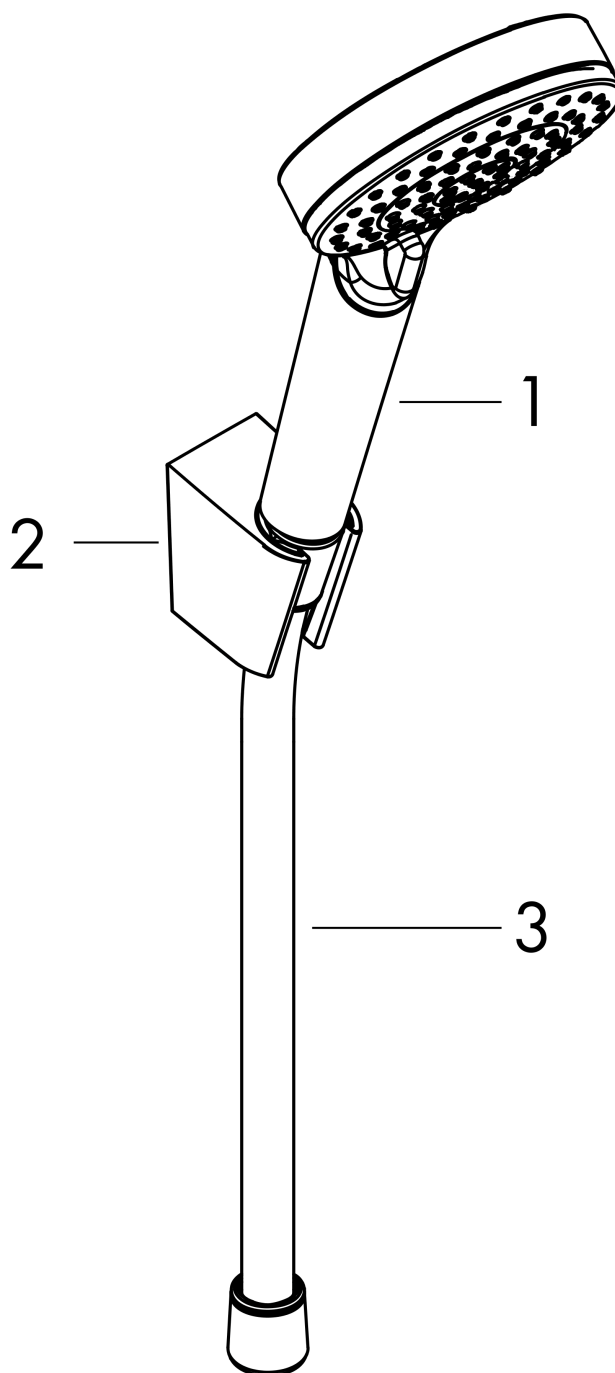

**Crometta****Душевой набор Vario с держателем и шлангом 125 см**Поверхности : **белый / хром**    Артикульный номер: **26691400****Описание****Характеристики**

- состоит из: ручной душ, держатель для душа, шланг для душа
- размер душевого диска: 100 мм
- с держателем
- тип струи: Rain, IntenseRain
- переключение типов струи с помощью вращающегося душевого диска
- максимальный расход воды при 3 барах: 13,8 л/мин
- со стороны душа упорный подшипник, предотвращающий перекручивание душевого шланга
- Пластиковые душевой держатель
- настенный монтаж: крепление с помощью шурупов
- промываемый грязеулавливающий фильтр

## Crometta

Душевой набор Vario с держателем и шлангом 125 см

Поверхности : белый / хром      Артикульный номер: 26691400

### График расхода воды

Расход измерен практически с помощью соответствующей арматуры (термостат/смеситель/скрытый клапан).

**Crometta**

Душевой набор Vario с держателем и шлангом 125 см

Поверхности : белый / хром    Артикульный номер: 26691400

## Покомпонентное изображение

Год выпуска: &gt;11/21

**Crometta**

Душевой набор Vario с держателем и шлангом 125 см

Поверхности : **белый / хром**    Артикульный номер: **26691400**

**Перечень запасных частей**