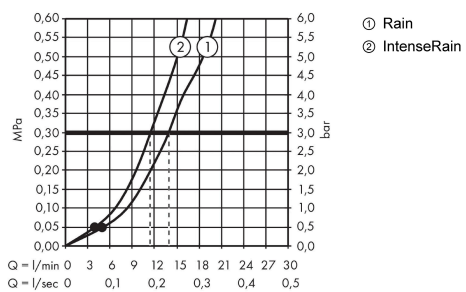

### График расхода воды

Расход измерен практически с помощью соответствующей арматуры (термостат/смеситель/скрытый клапан).

**Crometta**

Душевой набор Vario с держателем и шлангом 125 см

Поверхности : белый / хром    Артикульный номер: 26691400