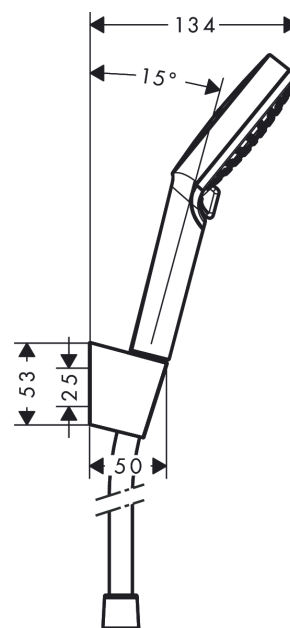

**Crometta****Душевой набор Vario с держателем и шлангом 125 см**Поверхности : **белый / хром**    Артикульный номер: **26691400****Описание****Характеристики**

- состоит из: ручной душ, держатель для душа, шланг для душа
- размер душевого диска: 100 мм
- с держателем
- тип струи: Rain, IntenseRain
- переключение типов струи с помощью вращающегося душевого диска
- максимальный расход воды при 3 барах: 13,8 л/мин
- со стороны душа упорный подшипник, предотвращающий перекручивание душевого шланга
- Пластиковые душевой держатель
- настенный монтаж: крепление с помощью шурупов
- промываемый грязеулавливающий фильтр

## Crometta

Душевой набор Vario с держателем и шлангом 125 см

Поверхности : белый / хром      Артикульный номер: 26691400

### График расхода воды

Расход измерен практически с помощью соответствующей арматуры (термостат/смеситель/скрытый клапан).

**Crometta**

Душевой набор Vario с держателем и шлангом 125 см

Поверхности : белый / хром    Артикульный номер: 26691400

## Покомпонентное изображение

Год выпуска: &gt;11/21

**Crometta**

Душевой набор Vario с держателем и шлангом 125 см

Поверхности : **белый / хром**    Артикульный номер: **26691400**

**Перечень запасных частей**