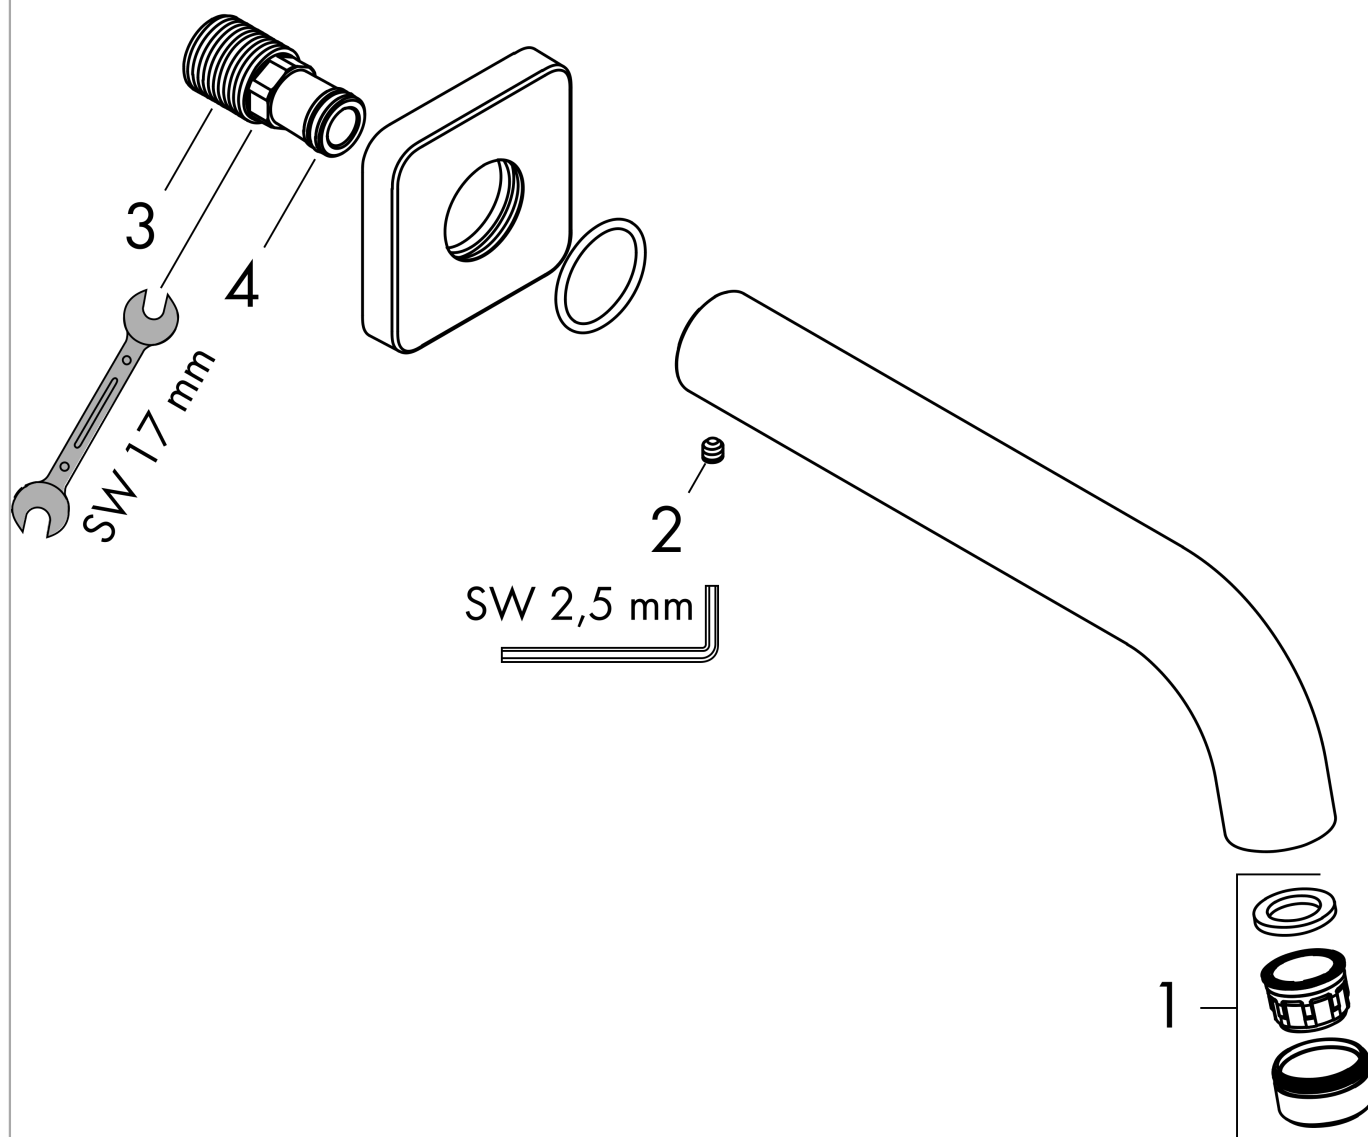

Vernis Shape

Излив на ванну

Поверхности : **хром** Артикульный номер: **71460000**

Описание

Характеристики

- с розеткой
- выступ 204 мм
- настенный монтаж
- максимальный расход воды при 3 барах: 21,7 л/мин
- тип струи: обычная струя

Технология

Продукт

Чертеж

График расхода воды

Расход измерен практически с помощью соответствующей арматуры (термостат/смеситель/скрытый клапан).

Vernis Shape

Излив на ванну

Поверхности : **хром** Артикульный номер: **71460000**

Покомпонентное изображение

Год выпуска: >04/21

Vernis Shape**Излив на ванну**Поверхности : **хром** Артикульный номер: **71460000****Перечень запасных частей**

Год выпуска: >04/21

Позиция	Описание	Артикульный номер	PC	PU
1	aerator M24x1 (38 l/min)	92513000	-	1
2	hollow set screw M5x5	98446000	-	1
3	connecting thread G½	93726000	-	1
4	O-ring 13x2	98128000	-	1