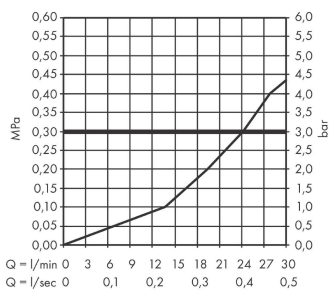

Vernis Shape

Излив на ванну

Поверхности : **хром** Артикульный номер: **71460000**

Описание

Характеристики

- с розеткой
- выступ 204 мм
- настенный монтаж
- максимальный расход воды при 3 барах: 21,7 л/мин
- тип струи: обычная струя

Технология

Продукт

Чертеж

График расхода воды

Расход измерен практически с помощью соответствующей арматуры (термостат/смеситель/скрытый клапан).

Vernis Shape

Излив на ванну

Поверхности : **хром** Артикульный номер: **71460000**

Покомпонентное изображение

Год выпуска: >04/21

Vernis Shape**Излив на ванну**Поверхности : **хром** Артикульный номер: **71460000****Перечень запасных частей**

Год выпуска: >04/21

Позиция	Описание	Артикульный номер	PC	PU
1	aerator M24x1 (38 l/min)	92513000	-	1
2	hollow set screw M5x5	98446000	-	1
3	connecting thread G½	93726000	-	1
4	O-ring 13x2	98128000	-	1