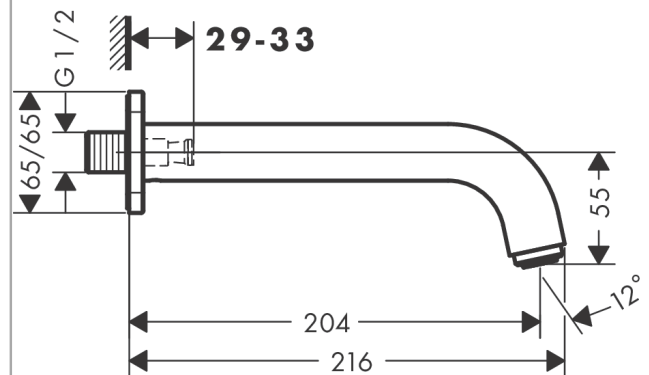

Vernis Shape

Излив на ванну

Поверхности : **хром** Артикульный номер: **71460000**

Описание

Характеристики

- с розеткой
- выступ 204 мм
- настенный монтаж
- максимальный расход воды при 3 барах: 21,7 л/мин
- тип струи: обычная струя

Технология

Продукт

Чертеж

График расхода воды

Расход измерен практически с помощью соответствующей арматуры (термостат/смеситель/скрытый клапан).

Vernis Shape

Излив на ванну

Поверхности : **хром** Артикульный номер: **71460000**

Покомпонентное изображение

Год выпуска: >04/21

Vernis Shape**Излив на ванну**Поверхности : **хром** Артикульный номер: **71460000****Перечень запасных частей**

Год выпуска: >04/21

Позиция	Описание	Артикульный номер	PC	PU
1	aerator M24x1 (38 l/min)	92513000	-	1
2	hollow set screw M5x5	98446000	-	1
3	connecting thread G½	93726000	-	1
4	O-ring 13x2	98128000	-	1