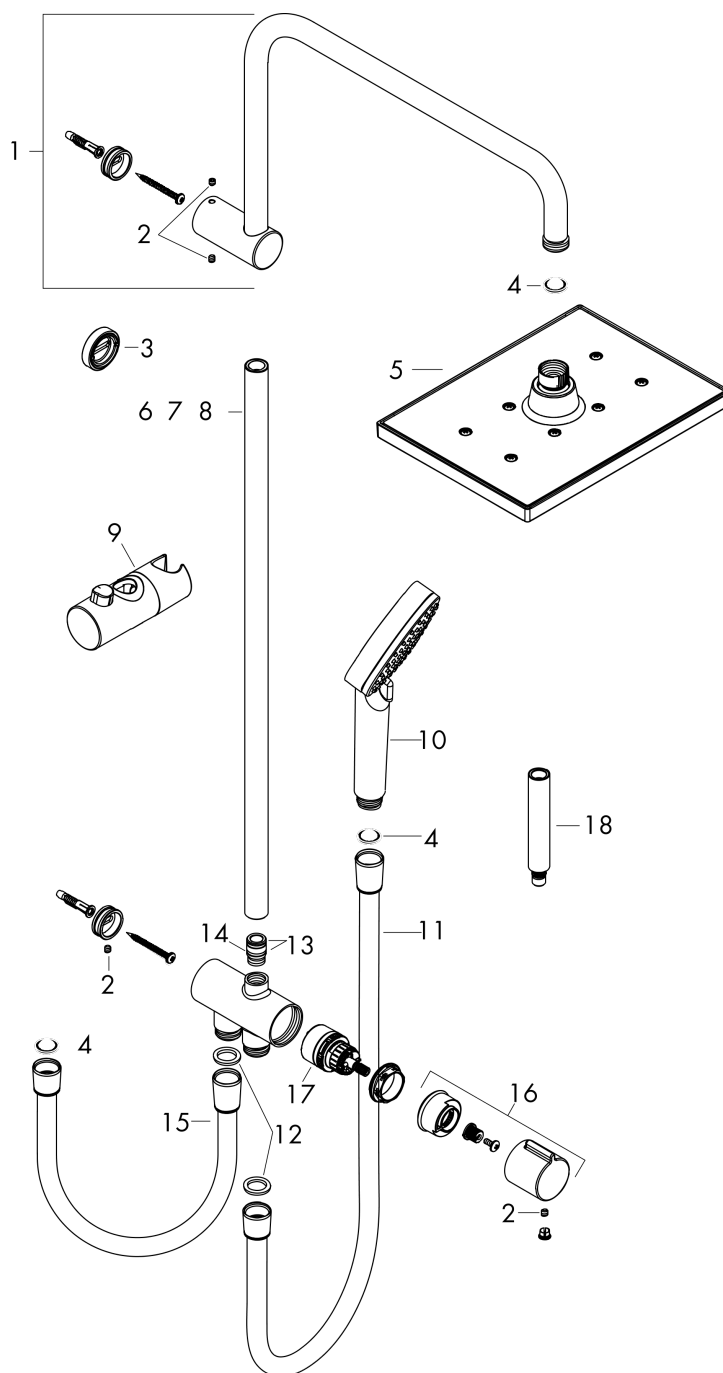

## Vernis Shape Showerpipe 230 1jet Reno

Поверхности : **хром** Артикульный номер: **26282000**

#### Характеристики

- состоит из: верхний душ, ручной душ, шланг для душа, ползунок
- верхний душ Vernis Shape 230 1jet
- размер диска верхнего душа: 230 x 170 мм
- типы струй верхнего душа: Rain
- шарнирное соединение: регулируемый угол верхнего душа
- тип струи ручной душ: Rain, IntenseRain
- максимальный расход воды при 3 барах: 15,2 л/мин
- расход воды ручным душем при 3 барах: 15,2 л/мин
- расход воды для струи Rain (при 3 бар): 12,4 л/мин
- вид монтажа: внешний монтаж
- диаметр штанги: 19 мм
- держатель для ручного душа регулируемый по высоте с внешней кнопкой выбора
- длина держателя для душа: 400 мм
- подсоединение к водопроводу: Душевой шланг Metaflex 80 см и 160 см
- соединительная резьба G ½
- подходит для проточных водонагревателей мощностью 18 кВт
- класс шума: I
- мин. рабочее давление: 1 бар
- макс. рабочее давление: 10 бар

### Чертеж

**Vernis Shape  
Showerpipe 230 1jet Reno**

Поверхности : **хром** Артикульный номер: **26282000**

**График расхода воды**

Vernis Shape  
 Showerpipe 230 1jet Reno  
 Поверхности : **хром**    Артикульный номер: **26282000**

Покомпонентное изображение

Год выпуска: >04/21

**Vernis Shape****Showerpipe 230 1jet Reno**Поверхности : **хром** Артикульный номер: **26282000****Перечень запасных частей**

Год выпуска: &gt;04/21

Позиция	Описание	Артикульный номер	PC	PU
1	shower arm	93732000	-	1
2	hollow set screw M5x5	98446000	-	1
3	tile-matching-disk 7 mm	93813000	-	1
4	filter packing	94246000	-	1
5	head shower	26281000	-	1
6	pipe 845 mm	93906000	-	1
7	pipe 546 mm	93769000	-	1
8	pipe 945 mm	93770000	-	1
9	support, assy	93729000	-	1
10	handshower	26270000	-	1
11	shower hose Metaflex'C 1,60 m	28266000	-	1
12	seal	98058000	-	1
13	O-ring 12x2	98214000	-	1
14	O-ring 11x2	98127000	-	1
15	shower hose	28278000	-	1
16	handle	93733000	-	1
17	selector assy	95404000	-	1
18	extension 100 mm	94164000	-	1