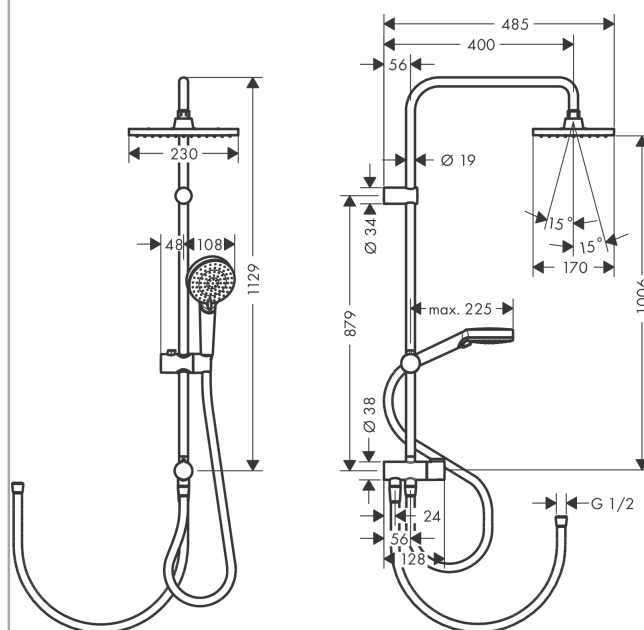

## Vernis Shape Showerpipe 230 1jet Reno

Поверхности : **хром** Артикульный номер: **26282000**

#### Характеристики

- состоит из: верхний душ, ручной душ, шланг для душа, ползунок
- верхний душ Vernis Shape 230 1jet
- размер диска верхнего душа: 230 x 170 мм
- типы струй верхнего душа: Rain
- шарнирное соединение: регулируемый угол верхнего душа
- тип струи ручной душ: Rain, IntenseRain
- максимальный расход воды при 3 барах: 15,2 л/мин
- расход воды ручным душем при 3 барах: 15,2 л/мин
- расход воды для струи Rain (при 3 бар): 12,4 л/мин
- вид монтажа: внешний монтаж
- диаметр штанги: 19 мм
- держатель для ручного душа регулируемый по высоте с внешней кнопкой выбора
- длина держателя для душа: 400 мм
- подсоединение к водопроводу: Душевой шланг Metaflex 80 см и 160 см
- соединительная резьба G ½
- подходит для проточных водонагревателей мощностью 18 кВт
- класс шума: I
- мин. рабочее давление: 1 бар
- макс. рабочее давление: 10 бар

### Чертеж

**Vernis Shape  
Showerpipe 230 1jet Reno**

Поверхности : **хром** Артикульный номер: **26282000**

**График расхода воды**

Vernis Shape  
 Showerpipe 230 1jet Reno  
 Поверхности : **хром**    Артикульный номер: **26282000**

Покомпонентное изображение

Год выпуска: >04/21

**Vernis Shape****Showerpipe 230 1jet Reno**Поверхности : **хром** Артикульный номер: **26282000****Перечень запасных частей**

Год выпуска: &gt;04/21

Позиция	Описание	Артикульный номер	PC	PU
1	shower arm	93732000	-	1
2	hollow set screw M5x5	98446000	-	1
3	tile-matching-disk 7 mm	93813000	-	1
4	filter packing	94246000	-	1
5	head shower	26281000	-	1
6	pipe 845 mm	93906000	-	1
7	pipe 546 mm	93769000	-	1
8	pipe 945 mm	93770000	-	1
9	support, assy	93729000	-	1
10	handshower	26270000	-	1
11	shower hose Metaflex'C 1,60 m	28266000	-	1
12	seal	98058000	-	1
13	O-ring 12x2	98214000	-	1
14	O-ring 11x2	98127000	-	1
15	shower hose	28278000	-	1
16	handle	93733000	-	1
17	selector assy	95404000	-	1
18	extension 100 mm	94164000	-	1