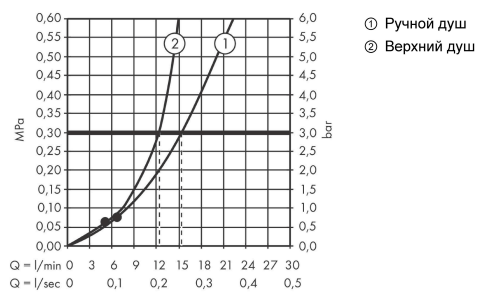

### Чертеж

**Vernis Shape  
Showerpipe 230 1jet Reno**

Поверхности : **хром** Артикульный номер: **26282000**

**График расхода воды**

Vernis Shape  
 Showerpipe 230 1jet Reno  
 Поверхности : **хром**    Артикульный номер: **26282000**