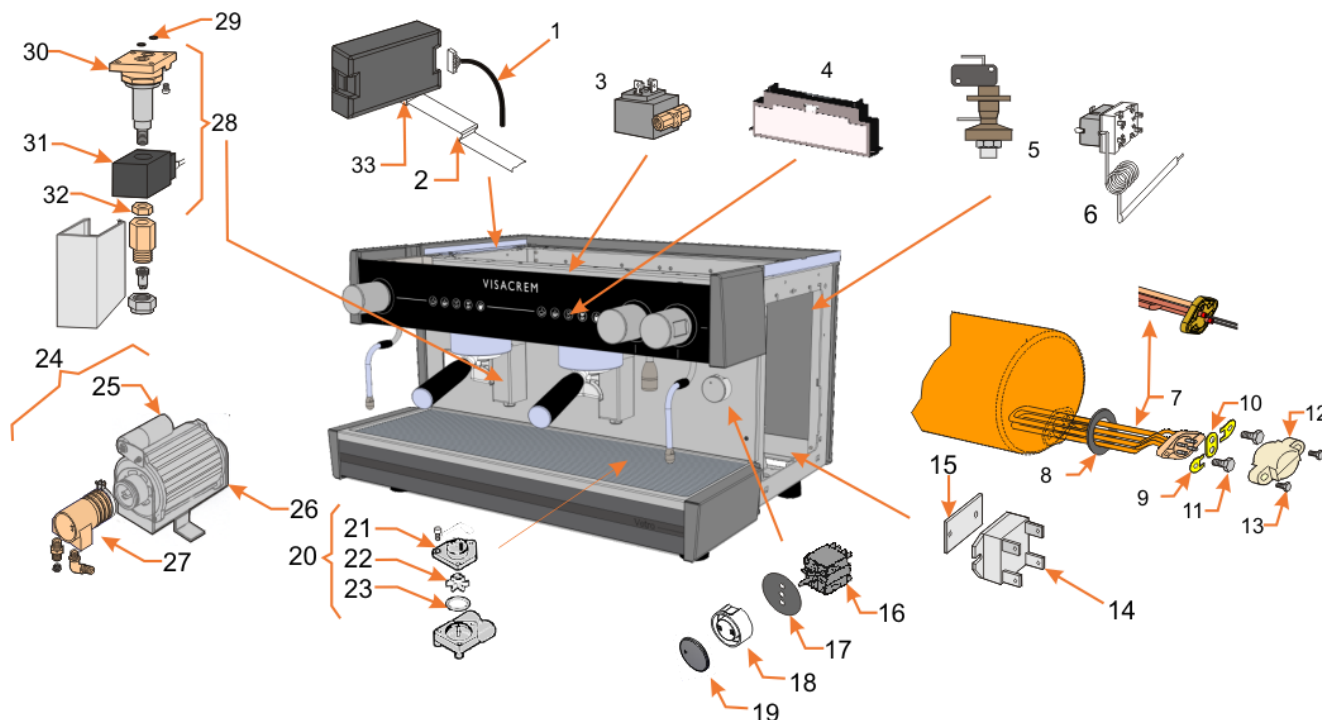

Componentes Eléctricos

Electric Components

QUALITY ESPRESSO
Capture the Essence

Pos	DENOMINACION	DESCRIPTION	2GR	3GR
1	Cable General Electrónica	General Electronic Cable	08600400	08600410
2	Cable Botonera	Push Button Cable	08583710	08583810
3	Electroválvula Nivel	Level Solenoid Valve		07467410
4	Botonera Táctil	Touch Button Assy		08580100
4	Muelle Botonera Táctil	Touch Button Spring		08580300
5	Presostato	Pressure Switch		08532200
6	Termostato	Thermostat	08324600	07476906
7	Resistencia 230 V	230 V Heater	08602700 (2600 W)	(3700 W) 02212538
7	Resistencia 230 V (*SM)	230 V Heater (SMO*)	08148002 (3500 W)	(4600 W) 08335100
8	Junta Resistencia	Heater Gasket		00165209
9	Arandela Fijación	Fixation Washer		08205502
10	Puente Resistencia (*SM)	Heater Terminal (*SMO)		01407212
11	Tornillo 3/8	3/8 Screw		04122115
12	Protector Resistencia	Heater Protector		0551/060121
13	Tornillo Autorroscante DIN7971	DIN 7971 Self-Tapping Screw	X	04821906
14	Relé Estático	Static Relay		08520900
15	Disipador de Calor	Heat Sink		08521000
16	Interruptor General	General Machine Switch		07847910
17	Etiqueta Interruptor General	General Switch Sticker		08283202
18	Pomo Interruptor Blanco	White Switch Handle		08592410
18	Pomo Interruptor Negro	Black Switch Handle		08592420
19	Tapa Pomo Interruptor	Switch Handle Cover		08592450
20	Contador Volumétrico	Flowmeter		08307500
21	Tapa Contador Volumétrico	Flowmeter Lid		08307500A
22	Aspas Contador Volumétrico	Flowmeter Reel		0571/050126A
23	Junta Tórica	O-Ring		0571/050131
24	Cjto Electrobomba 230 V	Water Pump 230 V Assy		08341500
25	Condensador 8 mF 230 V	8 mF 230 V Capacitor		08127300
26	Motor Electrobomba 230 V	Water Pump 230 V Engine		08354900
27	Cuerpo Bomba Agua	Water Pump Main Body		07822109
28	Electroválvula 230 V	230 V Solenoid Valve		07976608
29	Junta Tórica	O-Ring		03061009
30	Electrov. 230 V sin Bobina	230 V Sol. Valve w/o Coil		01182302
31	Bobina 230 V	230 V Coil		01181008
32	Tuerca Electroválvula	Solenoid Valve Nut		04725106
33	Centralita con LEDs	Main Board with LEDs		08692400