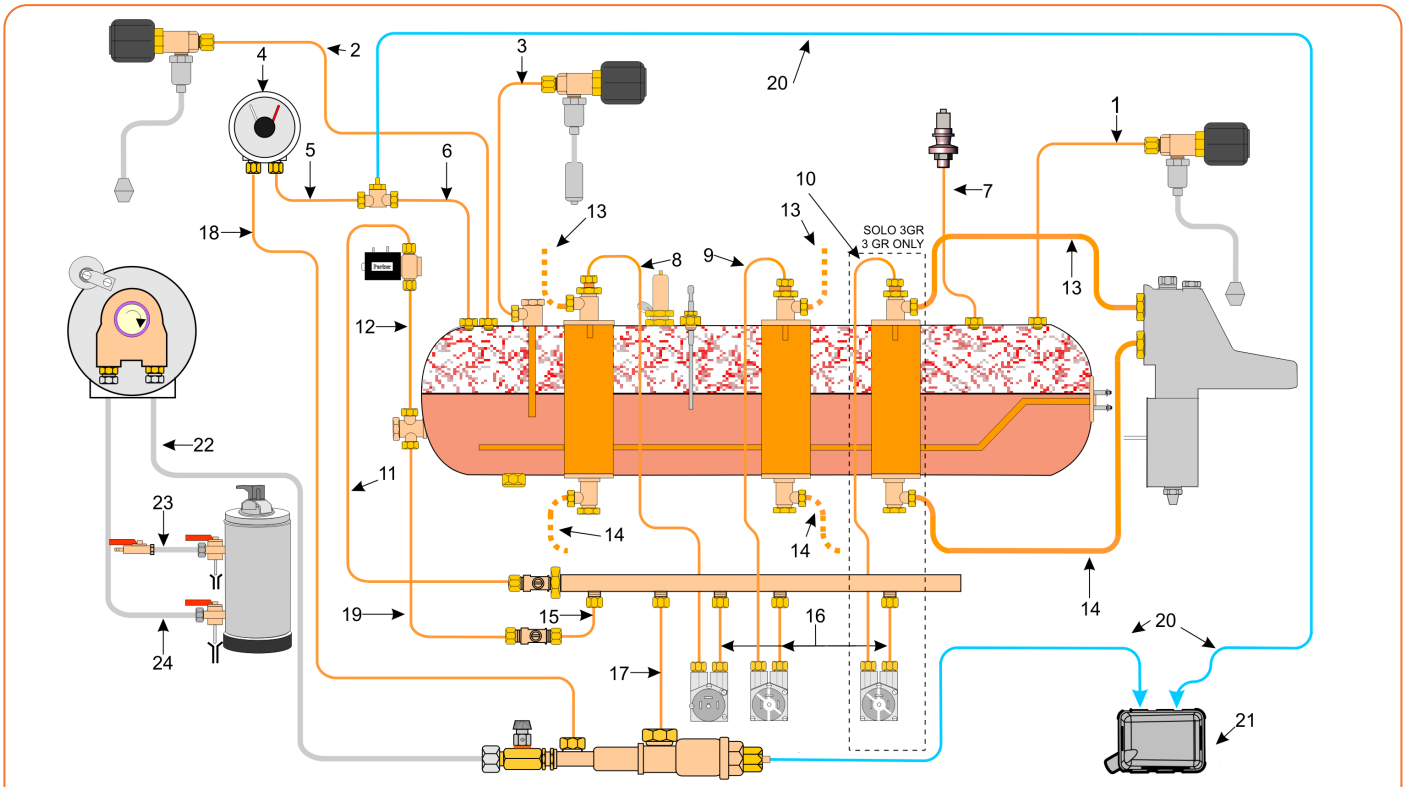

Sistema Hidráulico

Hydraulic System

QUALITY ESPRESSO
Capture the Essence

Pos	DENOMINACION	DESCRIPTION	2GR	3GR
1	Tubo Vapor Derecho	Right Steam Tube	08362400	
1	Tubo Vapor Derecho (Máq Alta)	Right Steam Tube (Tall Machines)	08497500	
2	Tubo Vapor Izquierdo	Left Steam Tube	08362700	
2	Tubo Vapor Izquierdo (Máq Alta)	Left Steam Tube (Tall Machines)	08497400	
3	Tubo Salida Agua	Water Outlet Tube	08486400	08362600
3	Tubo Salida Agua (Máq Alta)	Water Outlet Tube (Tall Machines)	08497600	08718000
4	Manómetro	Pressure Gauge	08584500	
5	Tubo Válvula a Manómetro	Comp. Valve to P.Gauge Tube	08384800	
6	Tubo Caldera a Válvula Comp.	Boiler to Comp. Valve Tube	08384700	
7	Tubo Caldera a Presostato	Boiler to Pressure Switch Tube	08538000	
8	Tubo Contador a TT (1.º Grupo)	Flowmeter to HE (1st G) Tube	08308200	
9	Tubo Contador a TT (2.º Grupo)	Flowmeter to HE (2nd G) Tube	08308300	
10	Tubo Contador a TT (3.º Grupo)	Flowmeter to HE (3rd G) Tube	X	08308400
11	Tubo Red a Electroválvula	Main Water to Fill Sol. Tube	08309600	
12	Tubo Electrov a Racord Caldera	Solenoid Val. to Boiler Fitting Tube	08309700	
13	Tubo Entrada Grupo	Group Inlet Tube	08511200	
13	Tubo Entrada (1er y 2o Gr) Alta	1st & 2nd Group Inlet Tube (Tall)	08463500	
13	Tubo Entrada (3r Grupo) Alta	3rd Group Inlet Tube (Tall)	X	08463600
14	Tubo Retorno Grupo	Group Outlet Tube	08511300	
14	Tubo Retorno Grupo (Máq Alta)	Group Outlet Tube (Tall M.)	08463700	
15	Tubo Colector a Válvula Entrada	Collector to Entrance Valve	08309800	
16	Tubo Colector a Contador Vol.	Collector to Flowmeter Tube	08347600	
17	Tubo Válvulas a Colector	Valves to Collector Tube	08343900	
18	Tubo Válvulas a Manómetro	Valves to Pressure Gauge Tube	08116510	
19	Tubo Válvula Entrada a R.Caldera	Inlet Valve to Boiler Fitting Tube	08442200	
20	Tubo Silicona Válvulas a Cubeta	Silicone Valve to Drain Tube	67613609063	
21	Cubeta Desague	Drain cup	08478700	
22	Tubo Bomba a Colector	Pump to Collector Tube	08341600	
23	Tubo Entrada Agua Red	Water Inlet Tube	0571/050108	
24	Tubo Entrada Bomba	Pump Inlet Tube	0551/050112