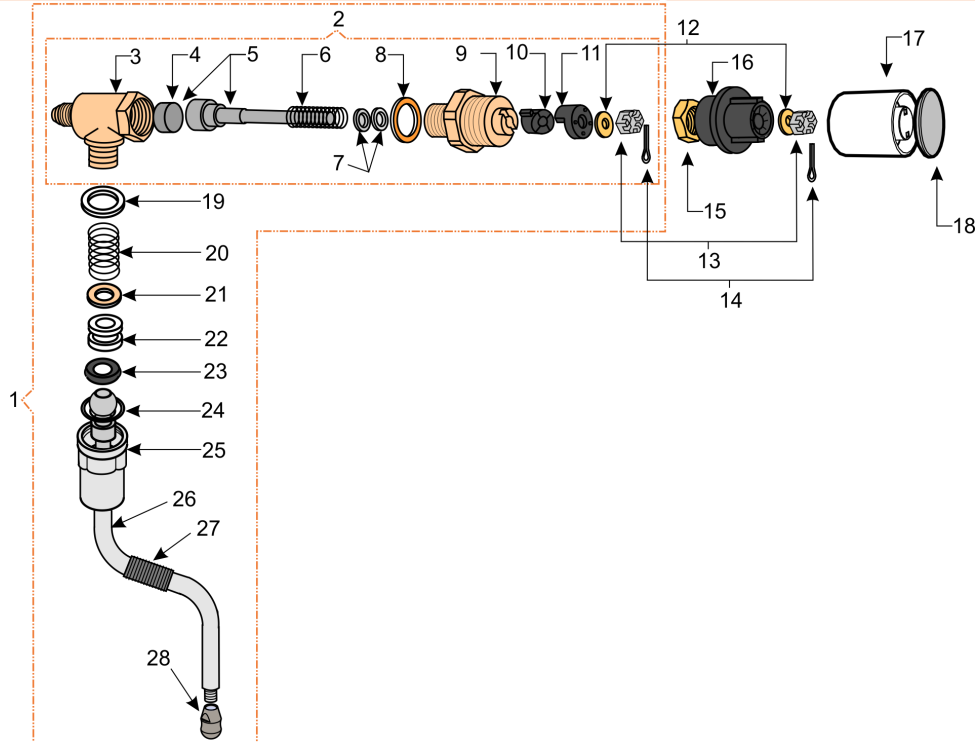

Grifería de Vapor Steam Taps

QUALITY ESPRESSO
Capture the Essence

Pos	DENOMINACION	DESCRIPTION	2GR	3GR
1	Cjto Grifo Vapor	Steam Tap Assy	08566300	
1	Cjto Grifo Vapor (Máquina Alta)	Steam Tap Assy (Tall Machines)	08697100	
2	Cjto Grifo Común Agua Vapor	Hot Water & Steam Common Tap	08512000	
3	Cuerpo Grifo	Tap Body	08165003	
4	Taco Goma Cierre Grifo	Rubber Tap Closer Cue	11181302	
5	Cjto Eje Grifo	Tap Shaft Assy	08389200	
6	Muelle Eje Grifo	Tap Shaft Spring	08389900	
7	Junta Tórica	O-Ring	03070802	
8	Junta Metaloplástica	Metal-plastic Joint	02455103	
9	Racord Cuerpo Grifo	Tap Body Fitting	08389400	
10	Leva Fija	Fixed Pawl	08389500	
11	Leva Móvil	Mobile Pawl	08389600	
12	Arandela	Washer	04711701	
13	Tuerca M6	M6 Nut	08389800	
14	Pasador Inox	Inox Pin	09000277	
15	Tuerca 1/2 "Gas	1/2" Gas Nut	0591030109	
16	Casquillo Pomo	Handle Cap	08389710	
17	Pomo Grifo Blanco	White Tap Handle	08592310	
17	Pomo Grifo Negro	Black Tap Handle	08592320	
18	Tapa Pomo Grifo	Tap Handle Cover	08592350	
19	Arandela Teflón	Telfon Washer	05132808	
20	Muelle Rótula	Ball Joint Spring	08165300	
21	Arandela	Washer	08165508	
22	Tope de Rótula	Ball Joint Top	08397800	
23	Junta tórica	O-Ring	07763204	
24	Inserto Tuerca Rótula	Ball Joint Nut Insert	08479900	
25	Tuerca Rótula	Ball Joint Nut	08165130	
26	Tubo Salida Vapor L=63 mm	L=63 mm Steam Outlet Tube	08165722	
26	Tubo Salida Vapor L=120 mm	L= 120 mm Steam Outlet Tube	08654100	
26	Tubo Salida Vapor M10	M10 Steam Outlet Tube	08340300	
27	Protector Tubo Vapor	Steam Outlet Tube Protector	08339000	
27	Protector Tubo Vapor M10	M10 Steam Outlet Tube Protector	09000586	
28	Difusor Vapor	Steam Diffuser	08207400	
28	Difusor Vapor M10	M10 Steam Diffuser	08339000