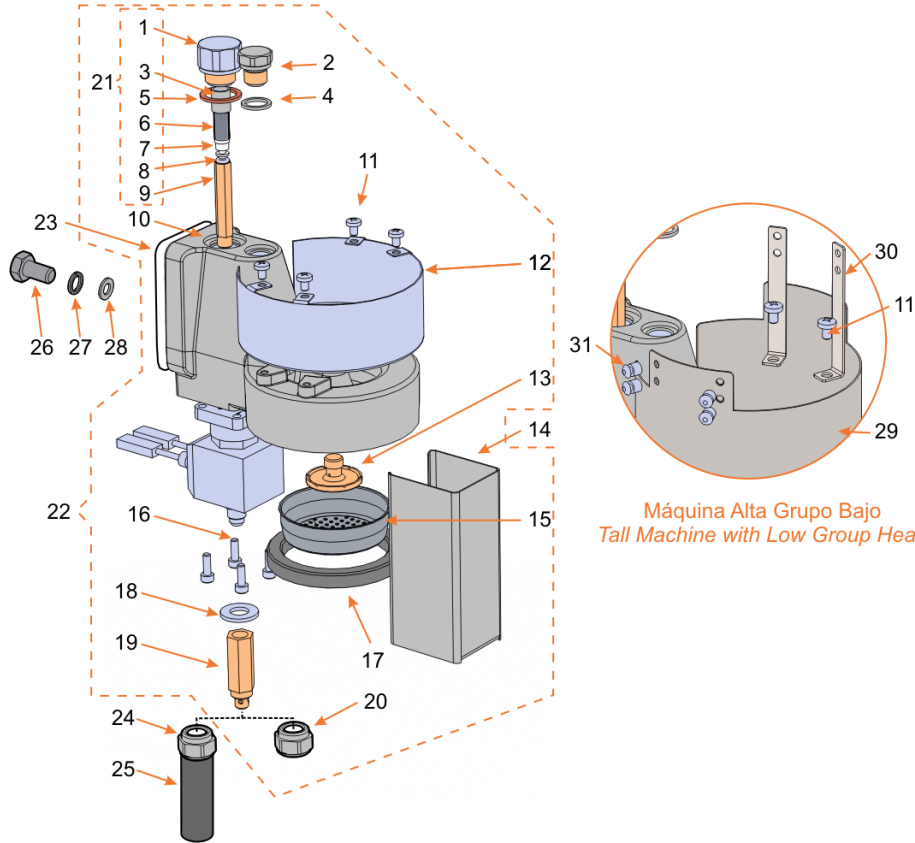

Grupo Group Head

QUALITY ESPRESSO
Capture the Essence

Máquina Alta Grupo Bajo
Tall Machine with Low Group Head

Pos	DENOMINACION	DESCRIPTION	2GR	3GR
1	Tapón Guía Muelle	Spring Guide Cap		07557200
2	Tapón Grupo	Group Head Cap		02736403
3	Tubo Teflón 8x10x12	8x10x12 Teflon Tube		08441100
4	Arandela 12,1x15,8x1,5	12,1x15,8x1,5 Washer		07411507
5	Arandela 17x22x1,5	17x22x1,5 Washer		07412208
6	Filtro	Filter		08298700
7	Inyector	Injector		08298800
8	Junta Tórica	O-Ring		0371/040103
9	Columna Inyector	Injector Column		08299000
10	Cuerpo Grupo	Group Head Main Body		08427000
10	Cuerpo Grupo Máquina Alta	Group Head Main Body (Tall Machine)		08427020
11	Tornillo M4	M4 Screw		04591300
12	Cubregrupos	Group Head Cover		08427100
13	Rociador de Agua	Water Sprayer		02012904
14	Tapa Electroválvula	Solenoid Valve Cover		08426600
15	Ducha Grupo	Head Group Shower		02610004
16	Tornillo M4 DIN 912	M4 DIN 912 Screw		05194402
17	Junta Portafiltro 8 mm	8 mm Filter Holder Gasket		01652809
18	Arandela 10,5x21x2	10,5x21x2 Washer		08395300
19	Columna Descarga	Discharge Column		08426400
20	Tuerca Tapa Electroválvula	Solenoid Valve Cover Nut		08426500
21	Kit Filtro Grupo	Head Group Filter Kit		NT0029
22	Cjto Grupo	Head Group Assy		08426900
22	Cjto Grupo Alta	Tall Machine Group Head Assy		08433300
22	Cjto Grupo Alta con Grupo Bajo	Tall Machine with Low Group Head Assy		08717100
23	Junta Grupo	Group Gasket		08305200
24	Tuerca Tapa Electroválvula (Alta)	Solenoid Valve Cover Nut (Tall M.)		08439700
25	Tubo Descarga Grupo (Alta)	Discharge Column (Tall Machines)		08433410
26	Tornillo M8x15	M8x15 Screw		04106217
27	Arandela Grower DIN 7980	DIN 7980 Grower Washer		04316412
28	Arandela DIN 125	DIN 125 Washer		04333613
29	Cubregrupos (Máquina Alta con Grupo Bajo)	Group Head Cover (Tall M. w/ Low GH)		08427150
30	Escuadra Cubregrupo (Alta con Grupo Bajo)	Group Head Cover Square		08469710
31	Remache 3,2x6	3,2x6 Rivet		08258709