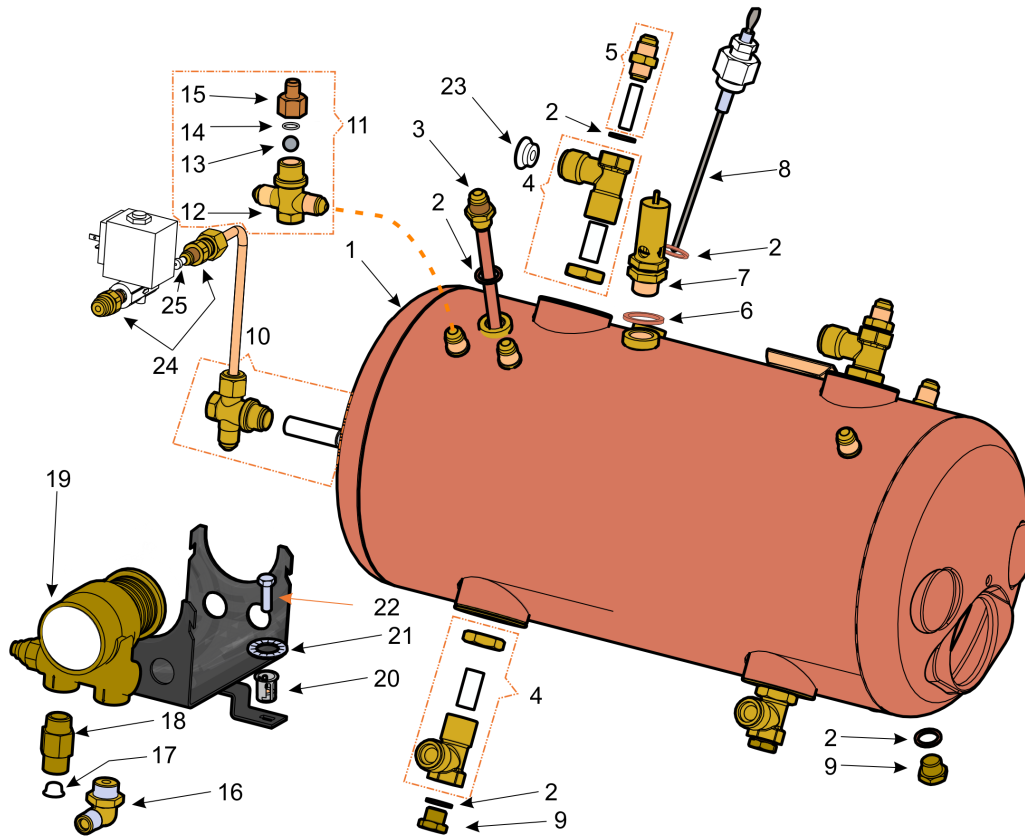

Caldera y Bomba Boiler and Pump

QUALITY ESPRESSO
Capture the Essence

Pos	DENOMINACION	DESCRIPTION	2GR	3GR
1	Caldera Decapada	Pickled Boiler	08700100	08700200
2	Arandela de Cobre 13,5x17,5x1,5	13,5x17,5x1,5 Copper Washer	01626804	
3	Cjto Entrada Agua	Water Inlet Assy	07695604	
4	Cjto Racord Tubo Térmico	Heat Exchanger Fitting Assy	08660200	
5	Cjto Inyector Tubo Térmico	Heat Exchanger Injector Assy	08355000	
6	Arandela de Cobre 17x22x1,5	17x22x1,5 Copper Washer	07412208	
7	Cjto Válvula de Seguridad	Pressure Relief Valve Assy	08074701	
8	Cjto Sonda	Water Level Probe Assy	0441/090816	
9	Tapón 1/4"G	1/4" Plug	00225805	
10	Cjto Racord 3 Vías	3-Way Fitting Assy	08355300	
11	Cjto Válvula Compensación	Pressure Valve Assy	08514600	
12	Cuerpo Válvula Compensación	Pressure Valve Main Body	08381000	
13	Esfera Ø8	Ø8 Sphere	01720507	
14	Junta Tórica	O-Ring	08179103	
15	Tapón Válvula Compensación	Pressure Valve Plug	08179004	
16	Racord Entrada Bomba	Water Pump Inlet Fitting	08004418	
17	Filtro Ø13	Ø13 Filter	08297900	
18	Racord Bomba 3/8"	Pump 3/8" Fitting	0371/110103	
19	Cuerpo Bomba Agua	Water Pump Main Body	07822109	
19	Cuerpo Bomba Agua Procon	Procon Water Pump Main Body	07822109-S	
20	Tuerca Enjaulada	Nut	0551/030136	
21	Arandela DIN 9021	DIN 9021 Washer	07410319	
22	Tornillo M5x15 DIN 933	M5x15 DIN 933 Screw	04522405	
23	Inyector Tubo Térmico Ø4,5	Ø4,5 Heat Exchanger Injector	08426700	
23	Inyector Tubo Térmico Ø2,5	Ø2,5 Heat Exchanger Injector	08426720	
23	Inyector Tubo Térmico Ø2	Ø2 Heat Exchanger Injector	08426710	
24	Racord 1/8x1/4"	1/8x1/4" Fitting	07466501	
25	Reductor Entrada Agua	Inlet Water Pressure Reducer	08391200	