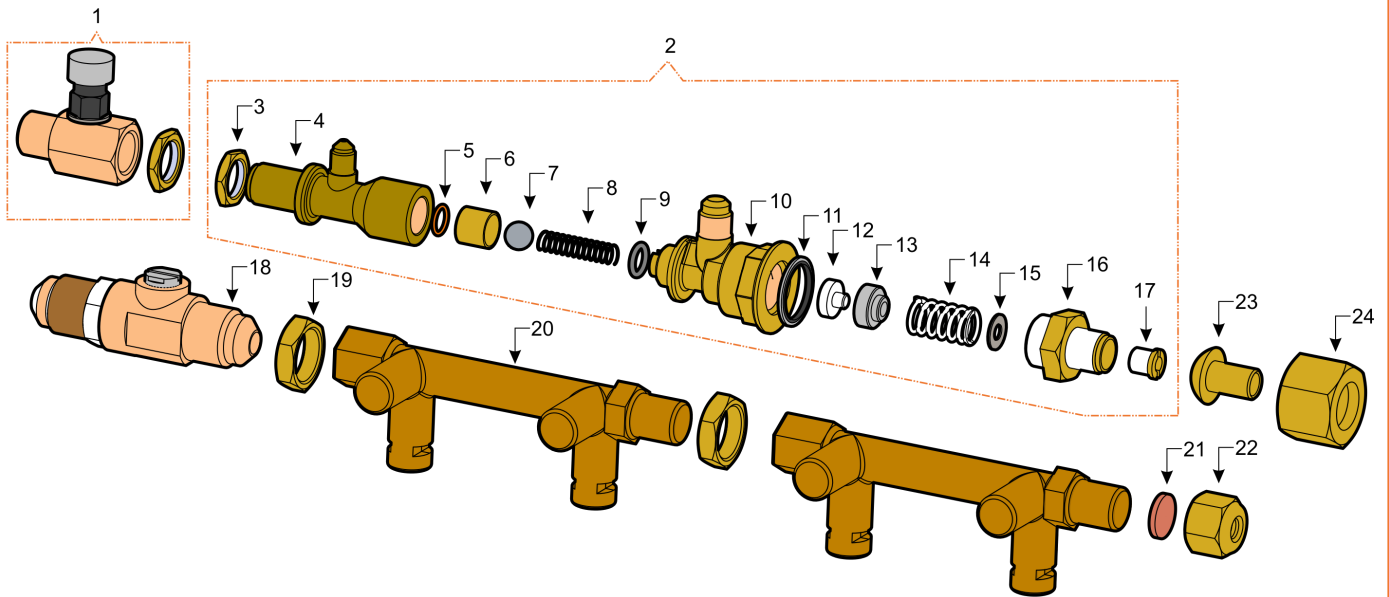

Válvulas Expansión y Colector

Hydraulic Manifold and Expansion Valves

QUALITY ESPRESSO
Capture the Essence

Pos	DENOMINACION	DESCRIPTION	2GR	3GR
1	Kit Purgador (Opcional)	Purge Kit (Optional)		08447700
2	Cjto Válvula Retención/Expansión	Holdback / Expansion Valve Assy		07843808
3	Tuerca 3/8" Gas	3/8" Nut		04531505
4	Cuerpo Válvula Retención	Holdback Valve Main Body		07922701
5	Junta Tórica	O-Ring		07851900
6	Casquillo	Cap		07851801
7	Esfera Ø11,11	Ø11,11 Sphere		01832005
8	Muelle Válvula	Valve Spring		01720606
9	Junta Tórica	O-Ring		07763204
10	Cuerpo Válvula Expansión	Expansion Valve Main Body		07851603
11	Arandela Válvula Expansión	Expansion Valve Washer		08506530
12	Junta Cierre	Closing Gasket		01853704
13	Casquillo	Cap		01853803
14	Muelle	Spring		00109108
15	Arandela 6,5x14,3x1	6,5x14,3x1 Washer		04711701
16	Racord	Fitting		07468101
17	Regulador Muelle	Spring Regulator		07468408
18	Válvula 1/4"	1/4" Valve		08442100
19	Tuerca 1/4" Gas	1/4" Nut		04530600
20	Colector	Manifold		08283509
21	Disco 10,2x1,5 Cobre	10,2x1,5 Washer Disc		07412703
22	Tuerca 1/4" Abocardada Gas	1/4" Flared Nut		05051701
23	Niple Especial	Nipple		08058901
24	Tuerca Niple 3/8"	3/8" Nipple Nut		00011502