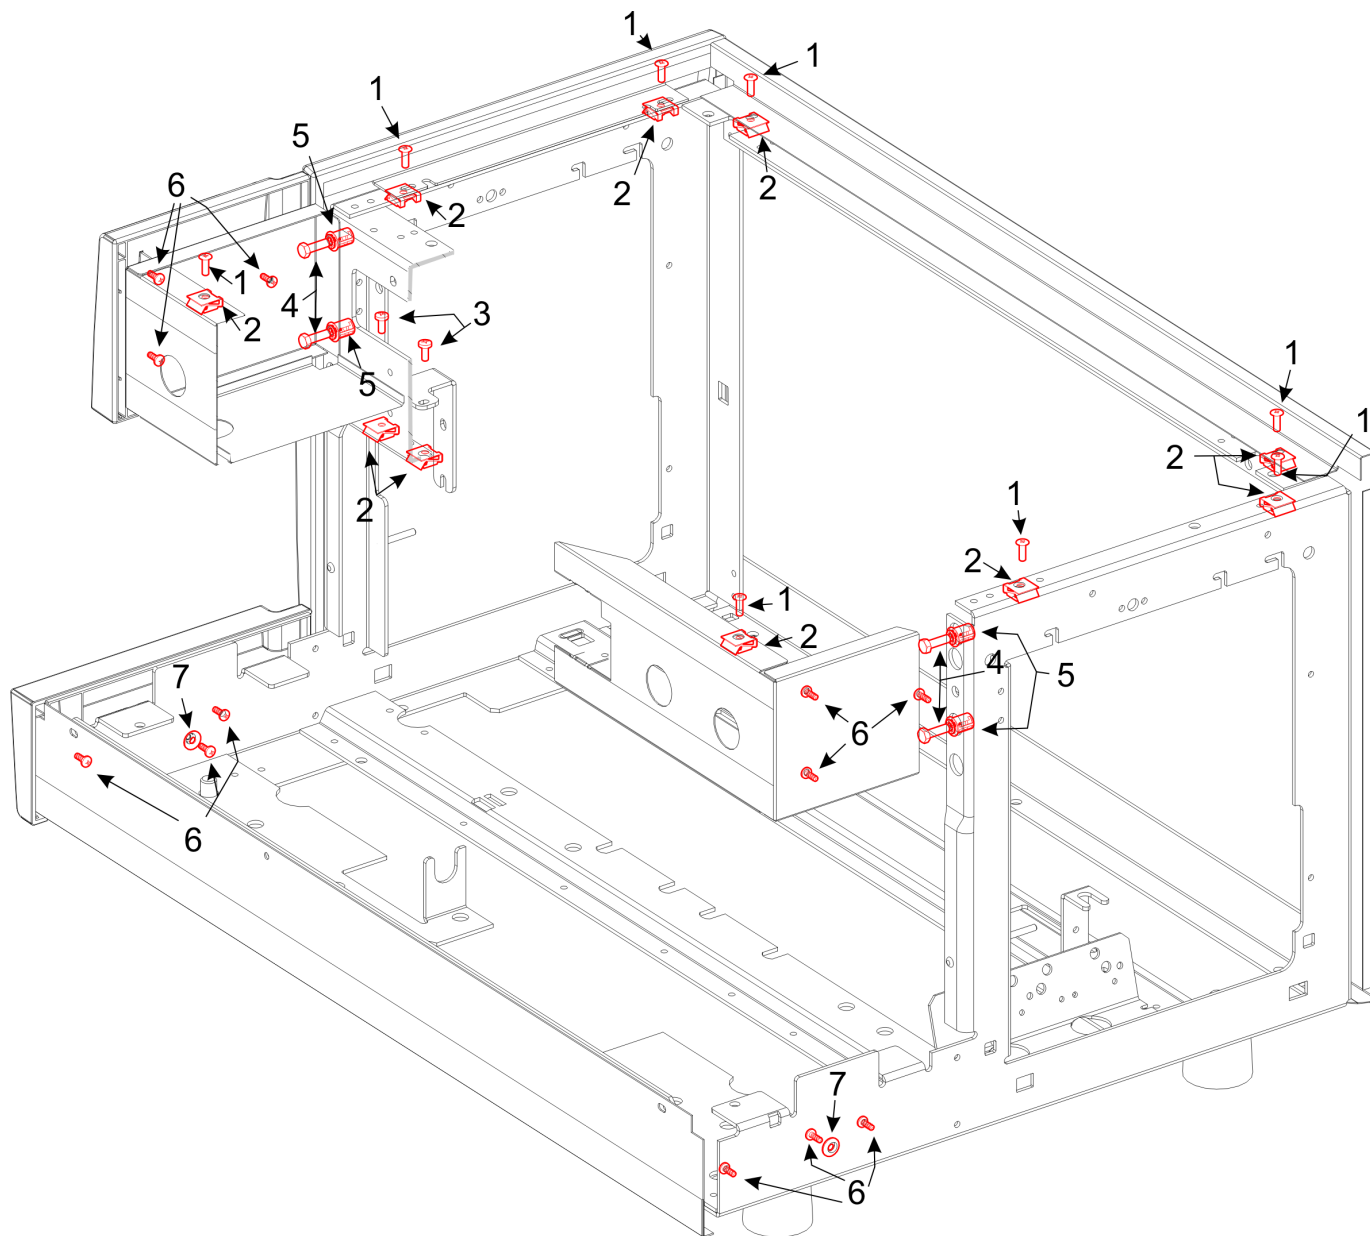

08762800

3 GR

08762900

Tornillería de Carrocería

Bodywork Screws, Nuts and Washers

QUALITY ESPRESSO
Capture the Essence

Pos.	DENOMINACION	DESCRIPTION	Ref.
1	Tornillo Cabeza Plana M4	Plain Headed M4 Screw	04596601
2	Tuerca rápida	Nut	05118400
3	Tornillo Allen M4 DIN 7985	Allen M4 DIN 7985 Screw	04591202
4	Tornillo M5x15 DIN 933	M5x15 DIN 933 Screw	04522405
5	Tuerca Enjaulada	Nut	0551/030136
6	Tornillo Autorotante Plástico	Plastic Screw	04592700
7	Arandela DIN 9021	DIN 9021 Washer	07410319