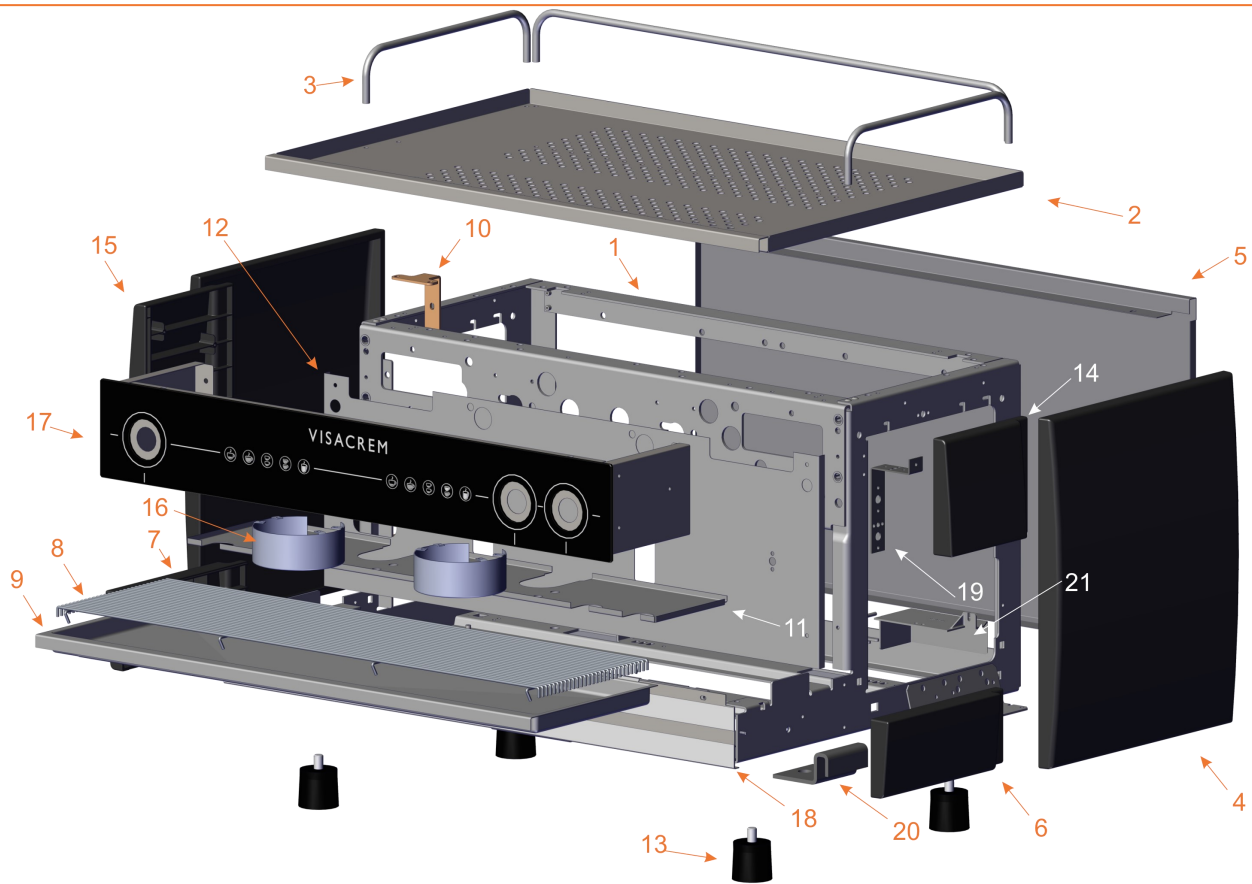

Carrocería Machine Bodywork

QUALITY ESPRESSO
Capture the Essence

Pos	DENOMINACION	DESCRIPTION	2GR	3GR
1	Chasis	Chassis	08300100	08300200
2	Bandeja Apoyatazas	Cup Tray	08675100	08675200
3	Cjto Barandillas	Rail Assy	NT0022	NT0023
4	Cjto Lateral Negro	Black Lateral Assy	08563200	
4	Cjto Lateral Blanco	White Lateral Assy	08675000	
5	Plancha Trasera Inox	Inox Rear Plate	08268203	08268302
6	Lateral Inferior Izquierdo Negro	Black Left Lower Lateral	08673410	
6	Lateral Inferior Izquierdo Blanco	White Left Lower Lateral	08673400	
7	Lateral Inferior Derecho Negro	Black Right Lower Lateral	08673510	
7	Lateral Inferior Derecho Blanco	White Right Lower Lateral	08673500	
8	Rejilla Sobr bandeja	Tray Cover Grill	08327800	08327900
9	Bandeja Desague	Draining Tray	08674600	08674700
10	Soporte Manómetro	Pressure Gauge Support	08339600	
11	Protector de Grupos	Groups Protector	08652500	08652600
12	Panel	Panel	08674400	08674500
13	Cjto Pie Apoyo	Machine Foot Assy	07468002	
14	Lateral Sup Izquierdo Negro	Black Left Upper Lateral	08673610	
14	Lateral Sup Izquierdo Blanco	White Left Upper Lateral	08673600	
15	Lateral Superior Derecho Negro	Black Right Upper Lateral	08673710	
15	Lateral Superior Derecho Blanco	White Right Upper Lateral	08673700	
16	Cubregrupos	Groups Cover	08427100	
17	Panel Frontal	Front Panel Assy		
18	Cjto Faja	Lower Front Panel Assy		
19	Soporte Termostato	Thermostat Support	08196510	
20	Tope Inferior	Lower Stopper	08213902	
21	Tapa interruptor	Main Switch Cover	08310300	