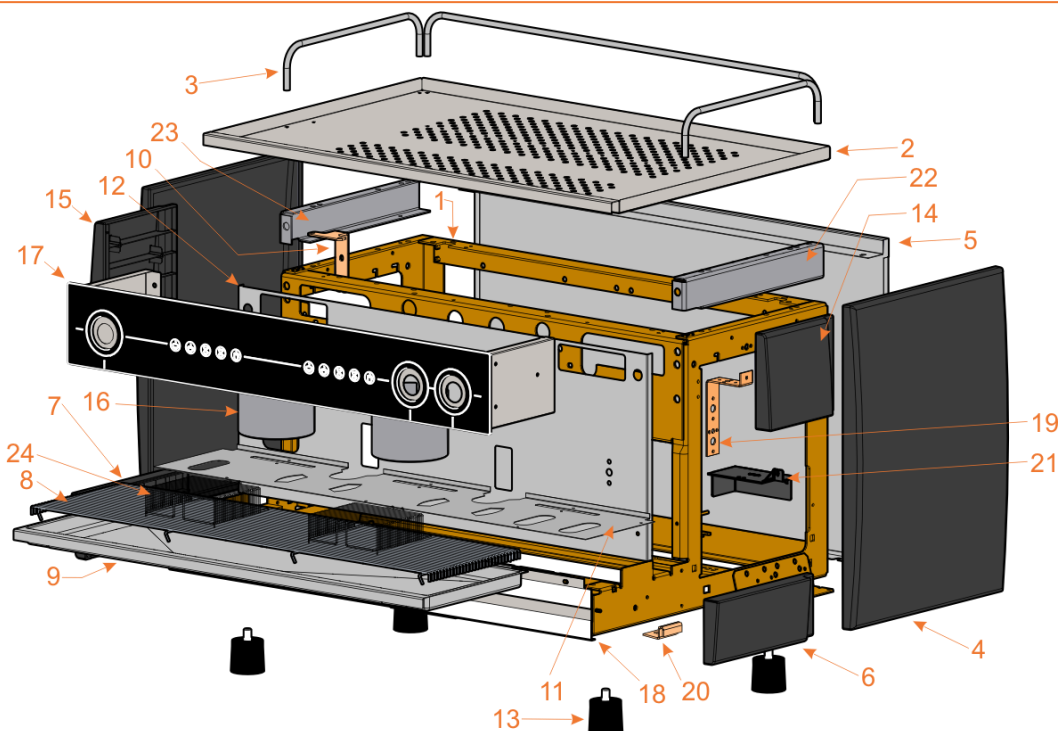

Carrocería Máquina Alta Tall Machine Bodywork

QUALITY ESPRESSO
Capture the Essence

Pos	DENOMINACION	DESCRIPTION	2GR	3GR
1	Chasis	Chassis	08460700	08460800
2	Bandeja Apoyatazas	Cup Tray	08675100	08675200
3	Cjto Barandillas	Rail Assy	NT0022	NT0023
4	Cjto Lateral Negro	Black Lateral Assy		08713901
4	Cjto Lateral Blanco	White Lateral Assy		08713900
5	Plancha Trasera Inox	Inox Rear Plate	08716900	08717000
6	Lateral Inferior Izquierdo Negro	Black Left Lower Lateral		08673410
6	Lateral Inferior Izquierdo Blanco	White Left Lower Lateral		08673400
7	Lateral Inferior Derecho Negro	Black Right Lower Lateral		08673510
7	Lateral Inferior Derecho Blanco	White Right Lower Lateral		08673500
8	Rejilla Sobrebandeja	Tray Cover Grill	08327800	08327900
9	Bandeja Desague	Draining Tray	08674600	08674700
10	Soporte Manómetro	Pressure Gauge Support		08339600
11	Protector de Grupos (Alta Grupo Bajo)	Groups Protector (Tall w/ Low Gr. Heads)	08717200	08717300
11	Protector de Grupos	Group Head Protector	08652500	08652600
12	Panel (Máquina Alta Grupo Bajo)	Panel (Tall w/ Low Group Heads)	08717600	08717700
12	Panel	Panel	08717800	08717900
13	Cjto Pie Apoyo	Machine Foot Assy		07468002
14	Lateral Sup Izquierdo Negro	Black Left Upper Lateral		08673610
14	Lateral Sup Izquierdo Blanco	White Left Upper Lateral		08673600
15	Lateral Superior Derecho Negro	Black Right Upper Lateral		08673710
15	Lateral Superior Derecho Blanco	White Right Upper Lateral		08673700
16	Cubregrupos (Alta Grupo Bajo)	Groups Cover (Tall w/ Group Heads)		08427150
16	Cubregrupos	Groups Cover		08427100
17	Panel Frontal	Front Panel Assy		
18	Cjto Faja	Lower Front Panel Assy		
19	Soporte Termostato	Thermostat Support		08196510
20	Tope Inferior	Lower Stopper		08213902
21	Tapa interruptor	Main Switch Cover		08310300
22	Suplemento Derecho Chasis	Chassis Right Supplement		08431310
23	Suplemento Izquierdo Chasis	Chassis Left Supplement		08431210
24	Suplemento Vasos	Cup Supplement		08439600

Página 4/Page 4