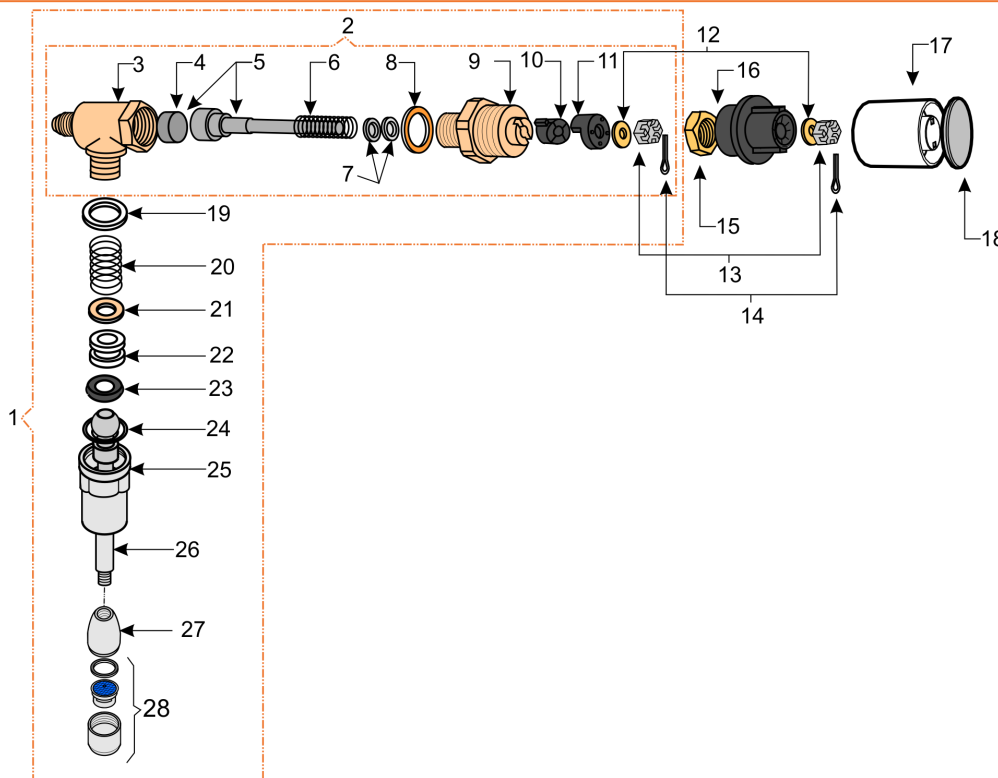

Grifería de Agua Hot Water Taps

QUALITY ESPRESSO
Capture the Essence

Pos	DENOMINACION	DESCRIPTION	2GR	3GR
1	Cjto Grifo Agua	Hot Water Tap Assy	08566100	
1	Cjto Grifo Agua (Máquina Alta)	Hot Water Tap Assy (Tall Machines)	08566120	
2	Cjto Grifo Común Agua Vapor	Hot Water & Steam Common Tap	08512000	
3	Cuerpo Grifo	Tap Body	08165003	
4	Taco Goma Cierre Grifo	Rubber Tap Closer Cue	11181302	
5	Cjto Eje Grifo	Tap Shaft Assy	08389200	
6	Muelle Eje Grifo	Tap Shaft Spring	08389900	
7	Junta Tórica	O-Ring	03070802	
8	Junta Metaloplástica	Metal-plastic Joint	02455103	
9	Racord Cuerpo Grifo	Tap Body Fitting	08389400	
10	Leva Fija	Fixed Pawl	08389500	
11	Leva Móvil	Mobile Pawl	08389600	
12	Arandela	Washer	04711701	
13	Tuerca M6	M6 Nut	08389800	
14	Pasador Inox	Inox Pin	09000277	
15	Tuerca 1/2" Gas	1/2" Gas Nut	0591/030109	
16	Casquillo Pomo	Handle Cap	08389710	
17	Pomo Grifo Blanco	White Tap Handle	08592310	
17	Pomo Grifo Negro	Black Tap Handle	08592320	
18	Tapa Pomo Grifo	Tap Handle Cover	08592350	
19	Arandela Teflón	Teflon Washer	05132808	
20	Muelle Rótula	Ball Joint Spring	08165300	
21	Arandela	Washer	08165508	
22	Tope de Rótula	Ball Joint Top	08397800	
23	Junta tórica	O-Ring	07763204	
24	Inserto Tuerca Rótula	Ball Joint Nut Insert	08479900	
25	Tuerca Rótula	Ball Joint Nut	08165130	
26	Rótula Salida Agua Caliente	Hot Water Outlet Joint	08333010	
26	Rótula Salida Agua Caliente Larga	Hot Water Outlet Long Joint	08304500	
27	Cuerpo Ducha	Shower Main Body	09415200	
28	Cjto Malla Salida Agua	Water Outlet Mesh Assy	09000325	