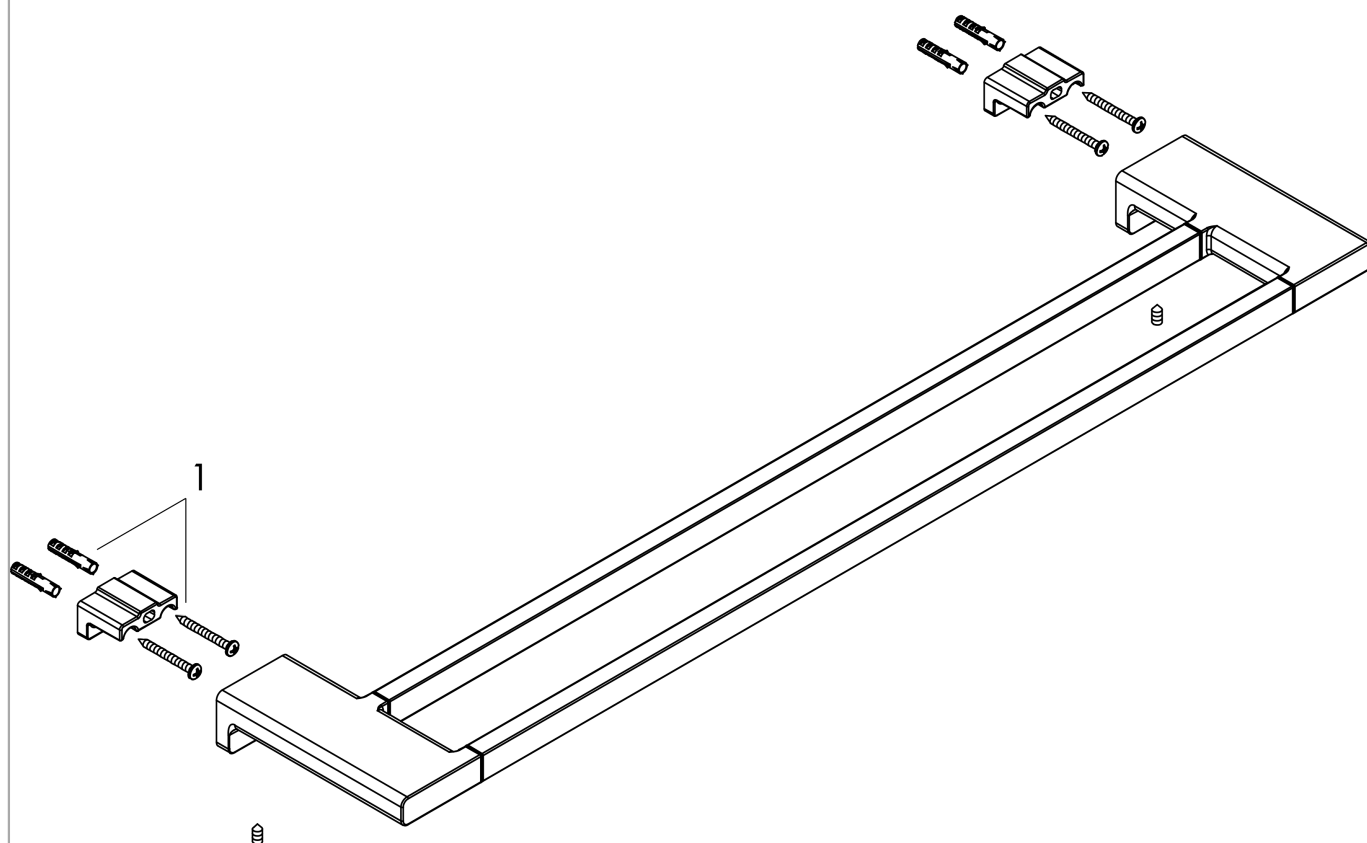

AddStoris

Двойной держатель для банных полотенец

Поверхности : **хром**   Артикульный номер: **41743000**

Покомпонентное изображение

Год выпуска: >04/21