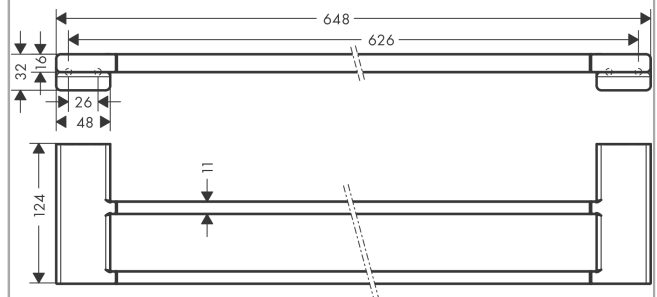

**AddStoris****Двойной держатель для банных полотенец**Поверхности : **хром**    Артикульный номер: **41743000****Описание****Характеристики**

- настенный монтаж
- материал: металл
- материал держателя: металл
- длина: 648 мм
- с монтажным материалом
- скрытое соединение
- расстояние между отверстиями: 626 мм
- диаметр отверстия: 6 мм

**Награды за дизайн**

reddot winner 2021

**Продукт****Чертеж**

**AddStoris**

**Двойной держатель для банных полотенец**

Поверхности : **хром**    Артикульный номер: **41743000**

**Покомпонентное изображение**