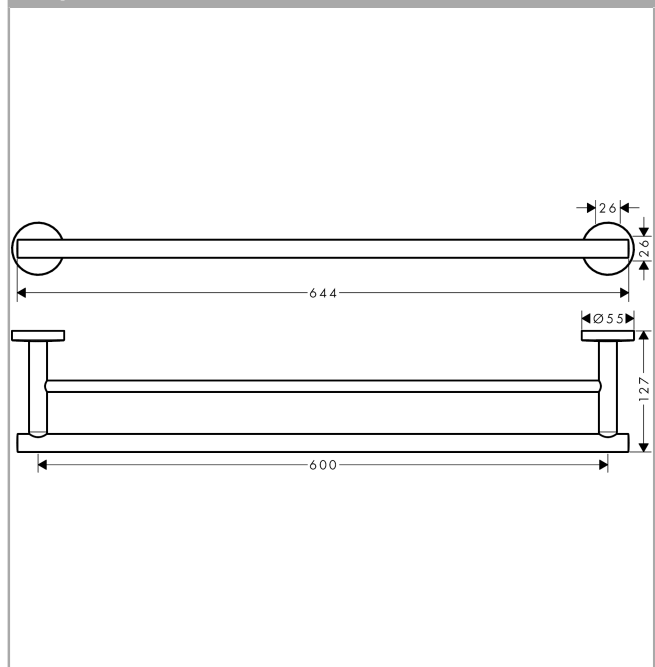

Logis Universal**Двойной держатель для банных полотенец**Поверхности : **хром** Артикульный номер: **41712000****Описание****Характеристики**

- настенный монтаж
- материал: латунь
- материал держателя: металл
- закрепленный
- длина: 644 мм
- с монтажным материалом
- скрытое соединение
- расстояние между отверстиями: 600 мм
- диаметр отверстия: 6 мм

Продукт**Чертеж**

Logis Universal

Двойной держатель для банных полотенец

Поверхности : **хром** Артикульный номер: **41712000**

Покомпонентное изображение

Год выпуска: >04/18

Logis Universal**Двойной держатель для банных полотенец**Поверхности : **хром** Артикульный номер: **41712000****Перечень запасных частей**Год выпуска: **>04/18**

Позиция	Описание	Артикульный номер	PC	PU
1	support element	94318000	-	1
2	mounting set	40915000	-	1