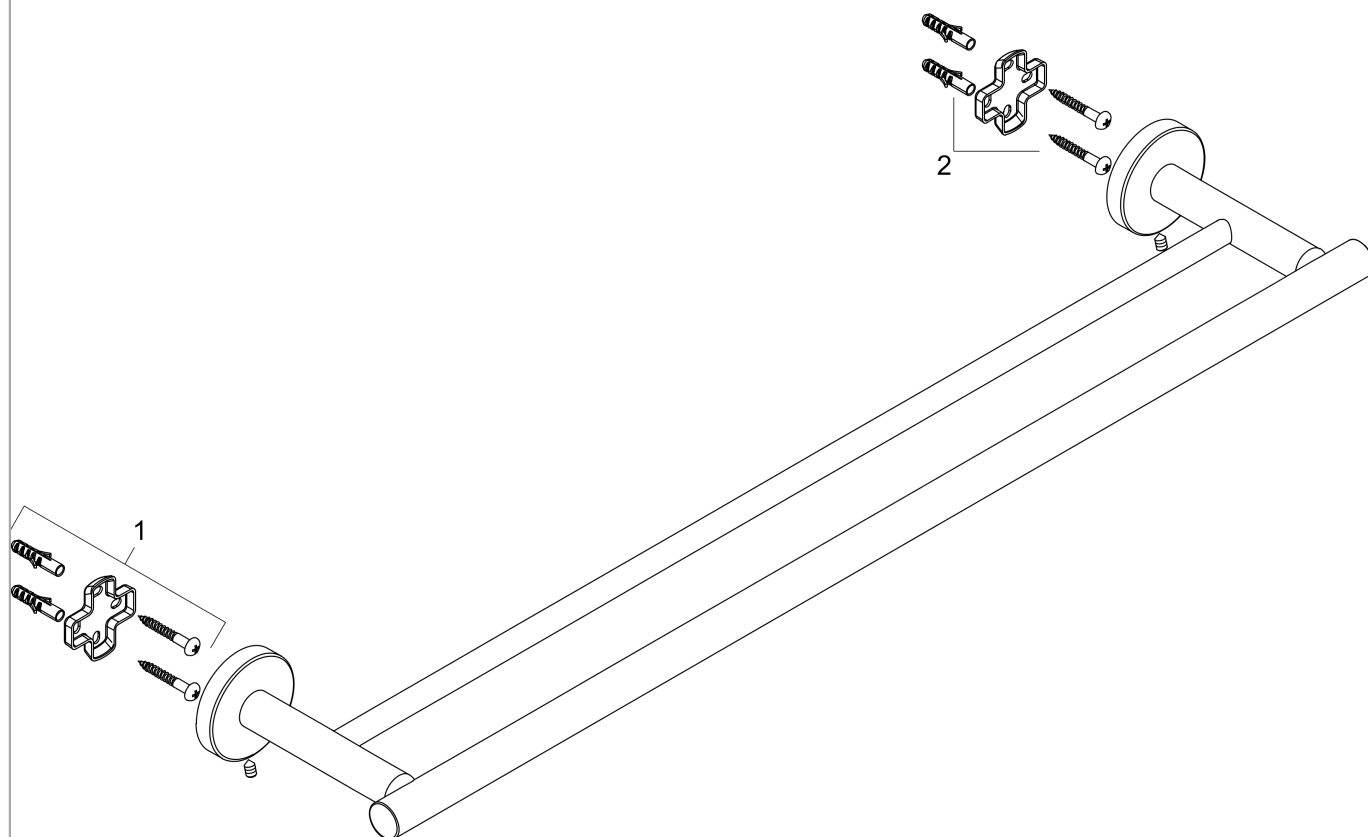

Logis Universal**Двойной держатель для банных полотенец**Поверхности : **хром** Артикульный номер: **41712000****Описание****Характеристики**

- настенный монтаж
- материал: латунь
- материал держателя: металл
- закрепленный
- длина: 644 мм
- с монтажным материалом
- скрытое соединение
- расстояние между отверстиями: 600 мм
- диаметр отверстия: 6 мм

Продукт**Чертеж**

Logis Universal

Двойной держатель для банных полотенец

Поверхности : **хром** Артикульный номер: **41712000**

Покомпонентное изображение

Год выпуска: >04/18

Logis Universal**Двойной держатель для банных полотенец**Поверхности : **хром** Артикульный номер: **41712000****Перечень запасных частей**Год выпуска: **>04/18**

Позиция	Описание	Артикульный номер	PC	PU
1	support element	94318000	-	1
2	mounting set	40915000	-	1