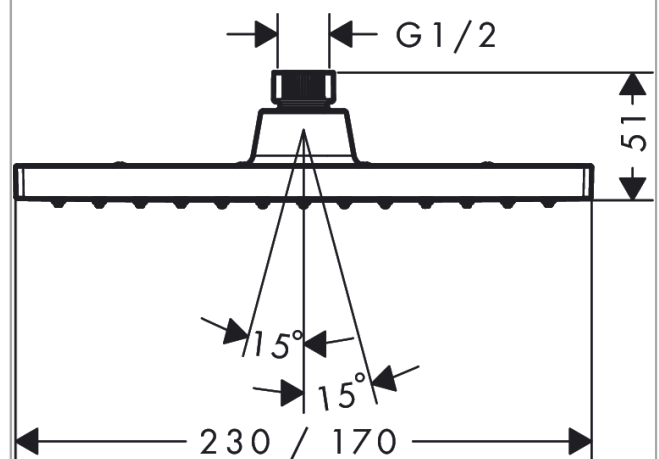

Vernis Shape

Верхний душ 230 1jet

Поверхности : **хром**   Артикульный номер: **26281000**

Описание

Характеристики

- размер душевого диска: 230 x 170 мм
- тип струи: Rain
- шарнирное соединение: регулируемый угол верхнего душа
- материал душевого диска: пластик
- максимальный расход воды при 3 барах: 12,4 л/мин
- минимальный расход для корректной работы: 5,2 л/мин
- минимальное давление: 1 бар
- съемный верхний душ для очистки
- монтаж: потолок или стена
- соединительная резьба G ½
- подходит для проточных водонагревателей

Технология

Продукт

Чертеж