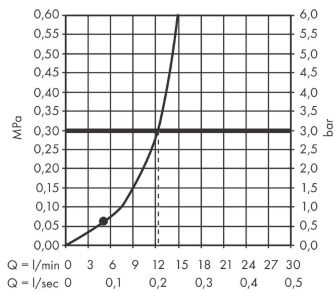

Vernis Shape

Верхний душ 230 1jet

Поверхности : **хром**   Артикульный номер: **26281000**

График расхода воды

Расход измерен практически с помощью соответствующей арматуры (термостат/смеситель/скрытый клапан).