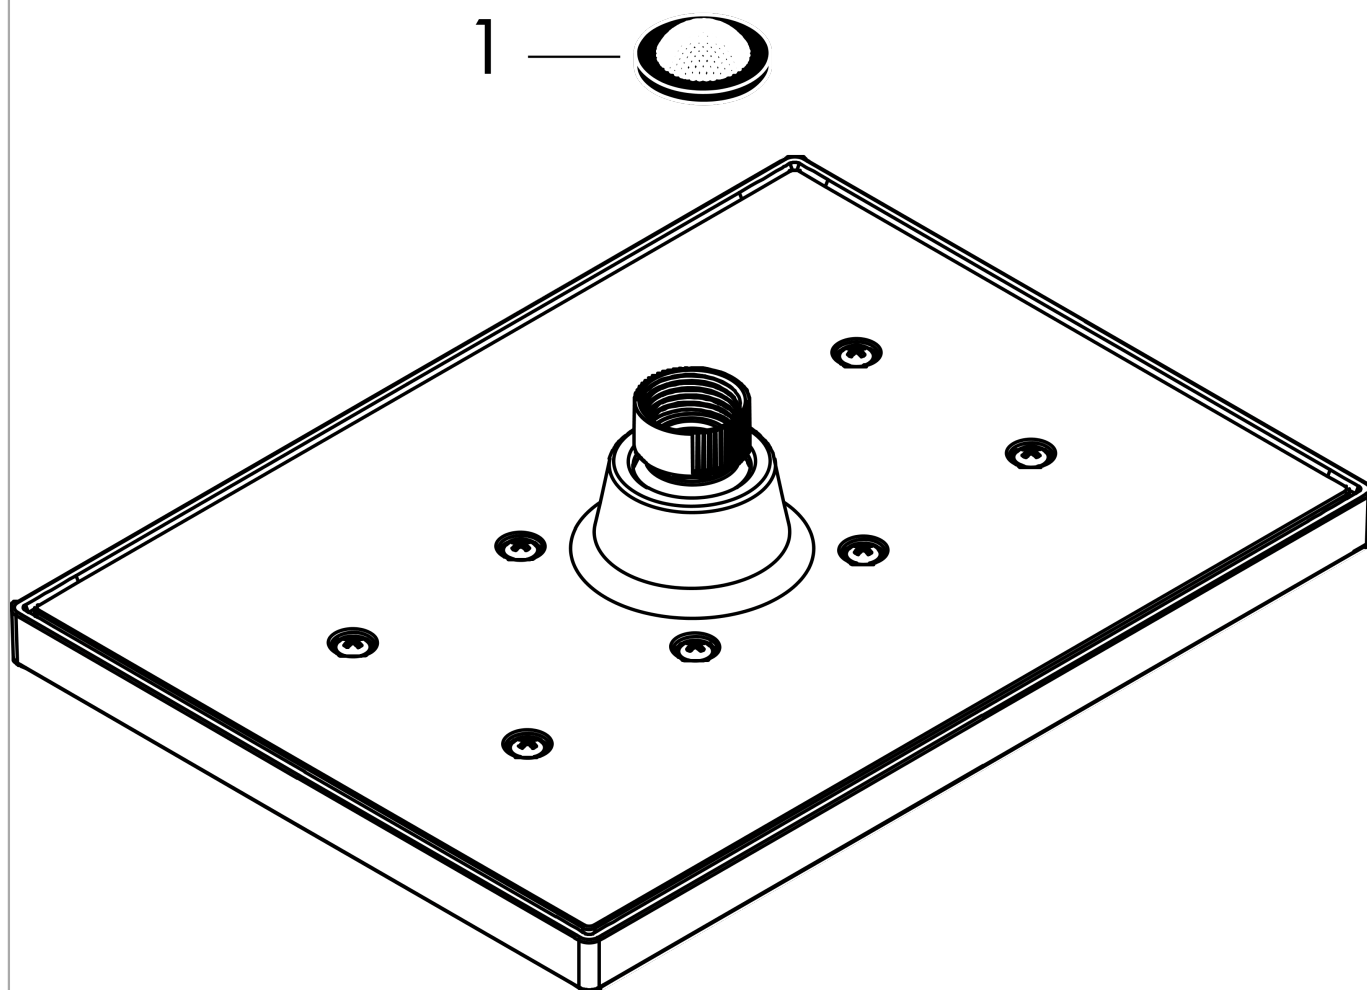

Vernis Shape

Верхний душ 230 1jet

Поверхности : хром   Артикульный номер: 26281000

Покомпонентное изображение

Год выпуска: >04/21