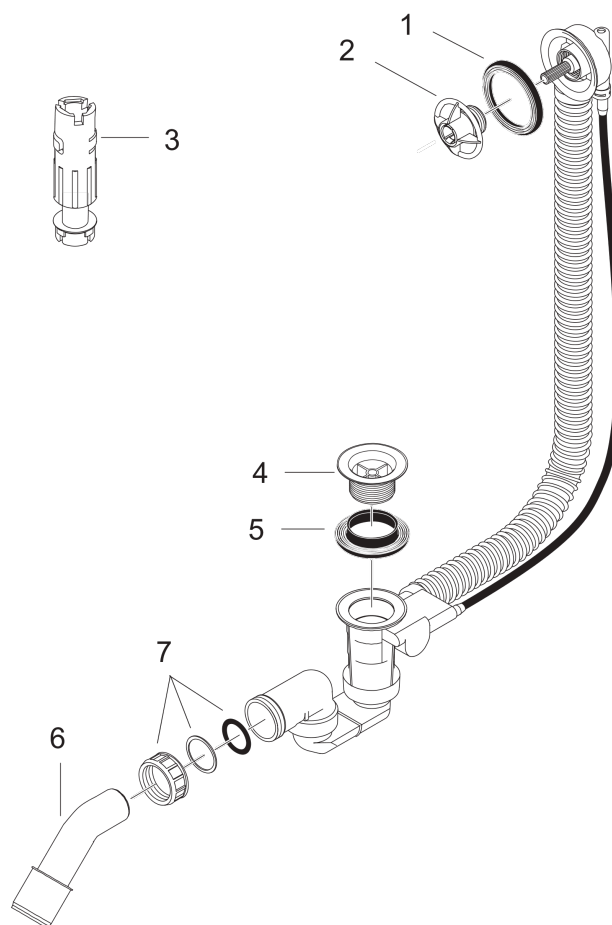

Flexarius**Скрытая часть набора для слива и перелива для стандартных ванн**Поверхности : п.а. Артикульный номер: **58140180****Описание****Характеристики**

- подходит для стандартных ванн
- резьбовое соединение из ПЭ G 1 ½ x 40/50 мм
- гибкий шланг перелива
- длина боуден-троса 520 мм
- гидрозатвор: 50 мм

Продукт**Чертеж**

Flexaplus

Скрытая часть набора для слива и перелива для стандартных ванн

Поверхности : п.а. Артикульный номер: 58140180

Покомпонентное изображение

Год выпуска: >01/99

Flexaplus

Скрытая часть набора для слива и перелива для стандартных ванн

Поверхности : п.а. Артикульный номер: 58140180

Перечень запасных частей

Год выпуска: >01/99

Позиция	Описание	Артикульный номер	PC	PU
1	form ring	96331000	-	1
2	fixing ring	96327000	-	1
3	special tool set	58085000	-	1
4	valve	96328000	-	1
5	form ring	96330000	-	1
6	bent outlet	96221000	-	1
7	sleeve nut	96332000	-	1