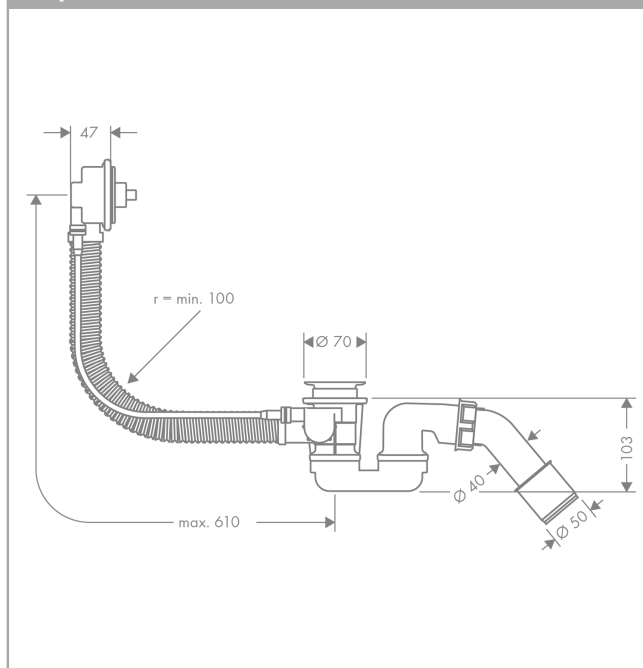

Flexarius**Скрытая часть набора для слива и перелива для стандартных ванн**Поверхности : п.а. Артикульный номер: **58140180****Описание****Характеристики**

- подходит для стандартных ванн
- резьбовое соединение из ПЭ G 1 ½ x 40/50 мм
- гибкий шланг перелива
- длина боуден-троса 520 мм
- гидрозатвор: 50 мм

Продукт**Чертеж**

Flexaplus

Скрытая часть набора для слива и перелива для стандартных ванн

Поверхности : п.а. Артикульный номер: 58140180

Покомпонентное изображение

Год выпуска: >01/99

Flexaplus

Скрытая часть набора для слива и перелива для стандартных ванн

Поверхности : п.а. Артикульный номер: 58140180

Перечень запасных частей

Год выпуска: >01/99

Позиция	Описание	Артикульный номер	PC	PU
1	form ring	96331000	-	1
2	fixing ring	96327000	-	1
3	special tool set	58085000	-	1
4	valve	96328000	-	1
5	form ring	96330000	-	1
6	bent outlet	96221000	-	1
7	sleeve nut	96332000	-	1