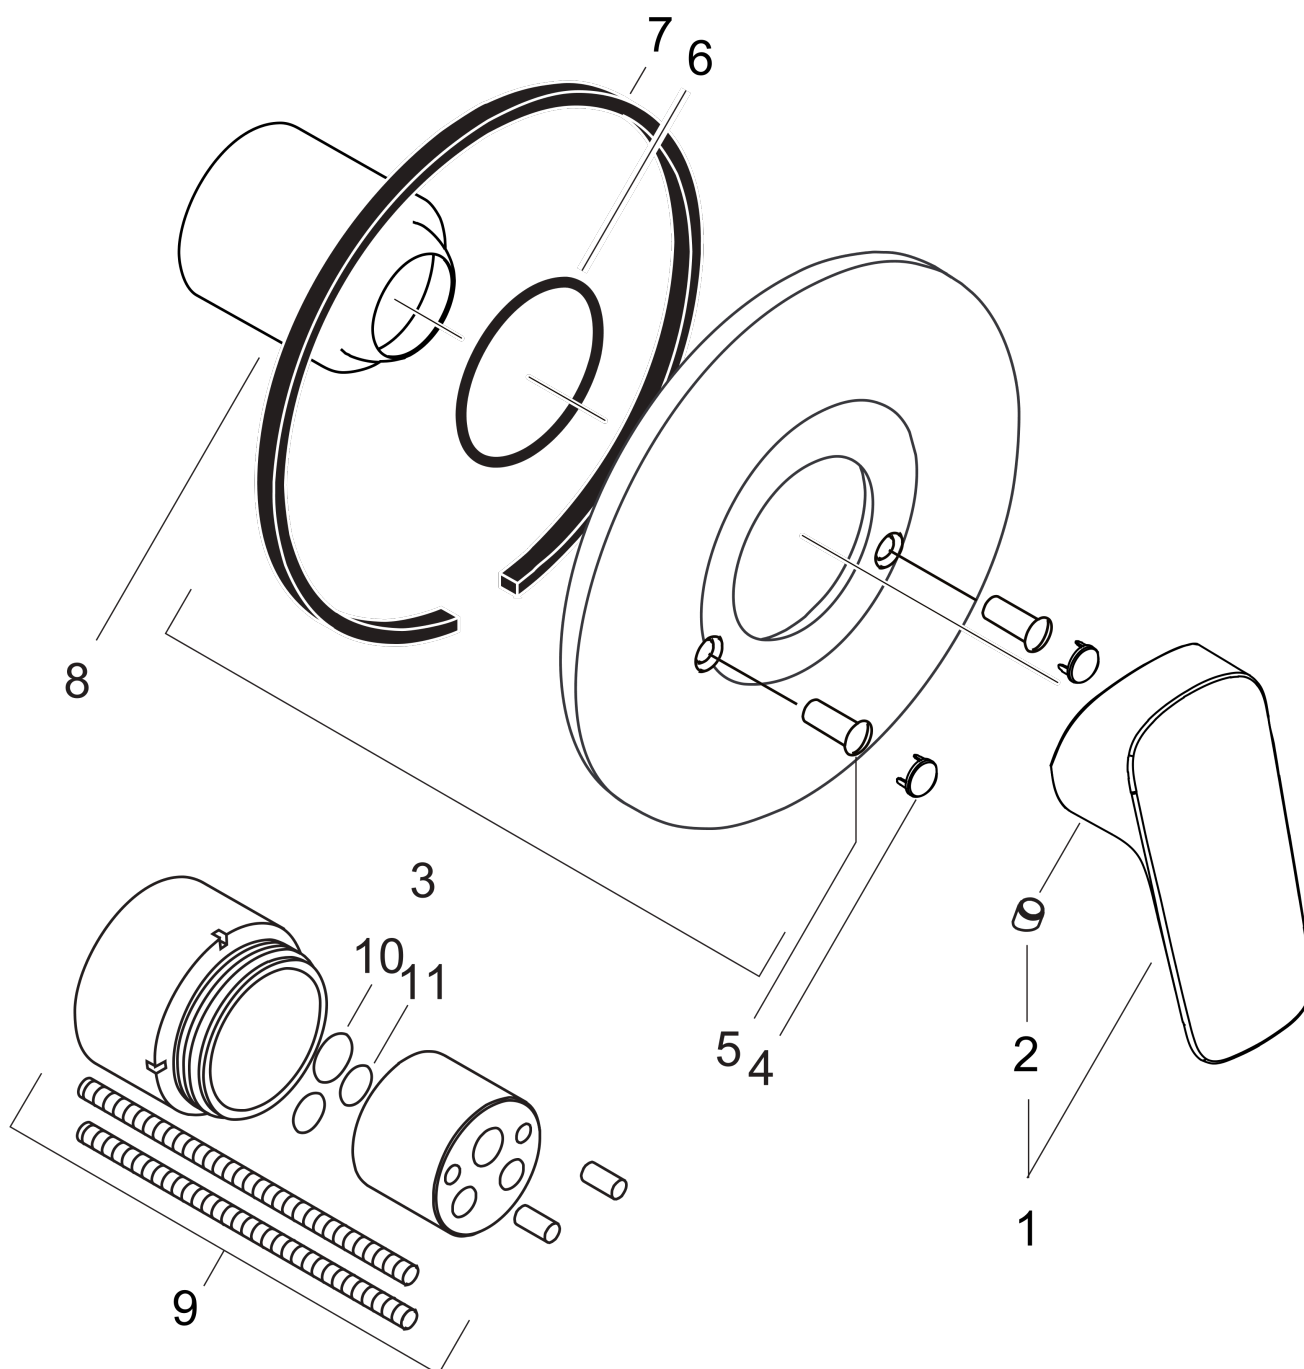

Logis

Смеситель для душа, однорычажный, СМ

Поверхности : хром Артикулный номер: 71666000

Описание

Характеристики

- состоит из: однорычажный смеситель для душа, скрытая часть
- 1 потребитель
- максимальный расход воды при 3 барах: 27 л/мин
- керамический узел смешивания
- вид соединения: скрытая часть

Продукт

Чертеж

График расхода воды

Logis

Смеситель для душа, однорычажный, СМ

Поверхности : **хром** Артикульный номер: **71666000**

Покомпонентное изображение

Год выпуска: >04/15

Logis

Смеситель для душа, однорычажный, СМ

Поверхности : хром Артикульный номер: 71666000

Перечень запасных частей

Год выпуска: >04/15

Позиция	Описание	Артикульный номер	PC	PU
1	handle	92224000	-	1
2	screw cover	96338000	-	1
3	escutcheon Ø 150 mm	96555000	-	1
4	cover cap	95433000	-	1
5	hollow screw	96065000	-	1
6	O-Ring 48x3	95508000	-	1
7	seal	97737000	-	1
8	flange	96348000	-	1
9	extension set 28 mm shower mixer	32698000	-	1
10	O-ring 12x1,5	98430000	-	1
11	O-ring 10x2	98170000	-	1
a	base body	13620180	-	1