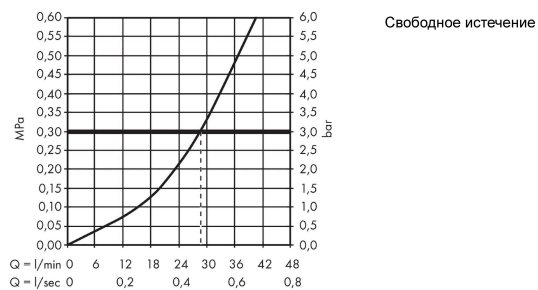

Logis

Смеситель для душа, однорычажный, СМ

Поверхности : хром Артикулный номер: 71666000

Описание

Характеристики

- состоит из: однорычажный смеситель для душа, скрытая часть
- 1 потребитель
- максимальный расход воды при 3 барах: 27 л/мин
- керамический узел смешивания
- вид соединения: скрытая часть

Продукт

Чертеж

График расхода воды

Logis

Смеситель для душа, однорычажный, СМ

Поверхности : **хром** Артикульный номер: **71666000**

Покомпонентное изображение

Год выпуска: >04/15