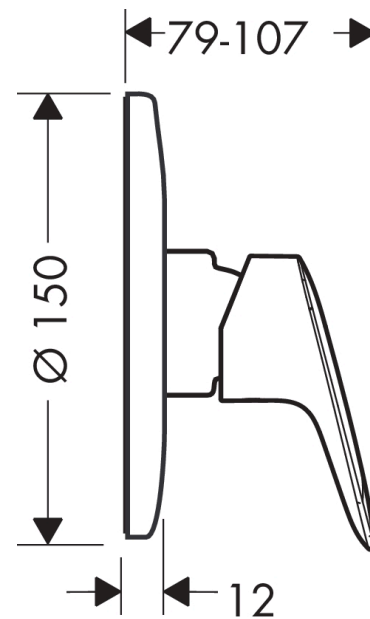

Logis

Смеситель для душа, однорычажный, СМ

Поверхности : хром Артикулный номер: 71666000

Описание

Характеристики

- состоит из: однорычажный смеситель для душа, скрытая часть
- 1 потребитель
- максимальный расход воды при 3 барах: 27 л/мин
- керамический узел смешивания
- вид соединения: скрытая часть

Продукт

Чертеж

График расхода воды

Logis

Смеситель для душа, однорычажный, СМ

Поверхности : **хром** Артикульный номер: **71666000**

Покомпонентное изображение

Год выпуска: >04/15

Logis

Смеситель для душа, однорычажный, СМ

Поверхности : хром Артикульный номер: 71666000

Перечень запасных частей

Год выпуска: >04/15

Позиция	Описание	Артикульный номер	PC	PU
1	handle	92224000	-	1
2	screw cover	96338000	-	1
3	escutcheon Ø 150 mm	96555000	-	1
4	cover cap	95433000	-	1
5	hollow screw	96065000	-	1
6	O-Ring 48x3	95508000	-	1
7	seal	97737000	-	1
8	flange	96348000	-	1
9	extension set 28 mm shower mixer	32698000	-	1
10	O-ring 12x1,5	98430000	-	1
11	O-ring 10x2	98170000	-	1
a	base body	13620180	-	1