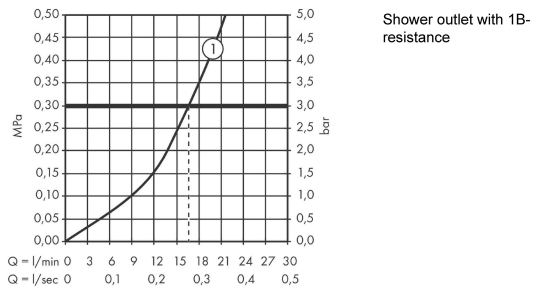

### Чертеж

**Ecostat**

**Термостат для душа Comfort, внешнего монтажа**

Поверхности : **матовый черный** Артикульный номер: **13116670**

**График расхода воды**

**Ecostat**

**Термостат для душа Comfort, внешнего монтажа**