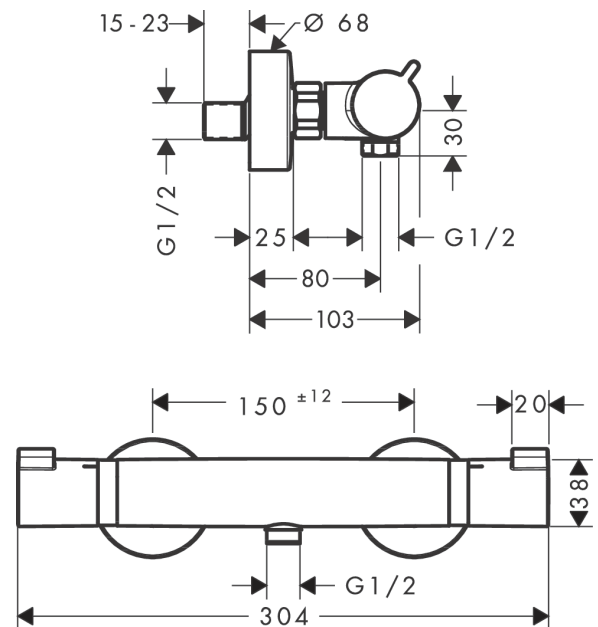

Ecostat

Термостат для душа Comfort, внешнего монтажа

Поверхности : матовый черный Артикулный номер: 13116670

Описание

Характеристики

- 1 потребитель
- кнопка Ecostop ограничивает расход воды до 10 л/мин
- максимальный расход воды при 3 барах: 17 л/мин
- расход воды у ручного душа при давлении 3 бар: 17 л/мин
- картридж термостата, с керамическим вентилем 180°
- предохранительный ограничитель при 40°C
- регулируемое ограничение температуры
- клапан обратного тока воды
- с шумопоглотителем
- материал рукояток: металл
- вид соединения: S-образные эксцентрики
- межосевое подключение: 150 мм ± 12 мм
- мин. рабочее давление: 1 бар
- макс. рабочее давление: 10 бар
- грязеулавливающий фильтр входит в комплект поставки

Награды за дизайн

Продукт

Чертеж