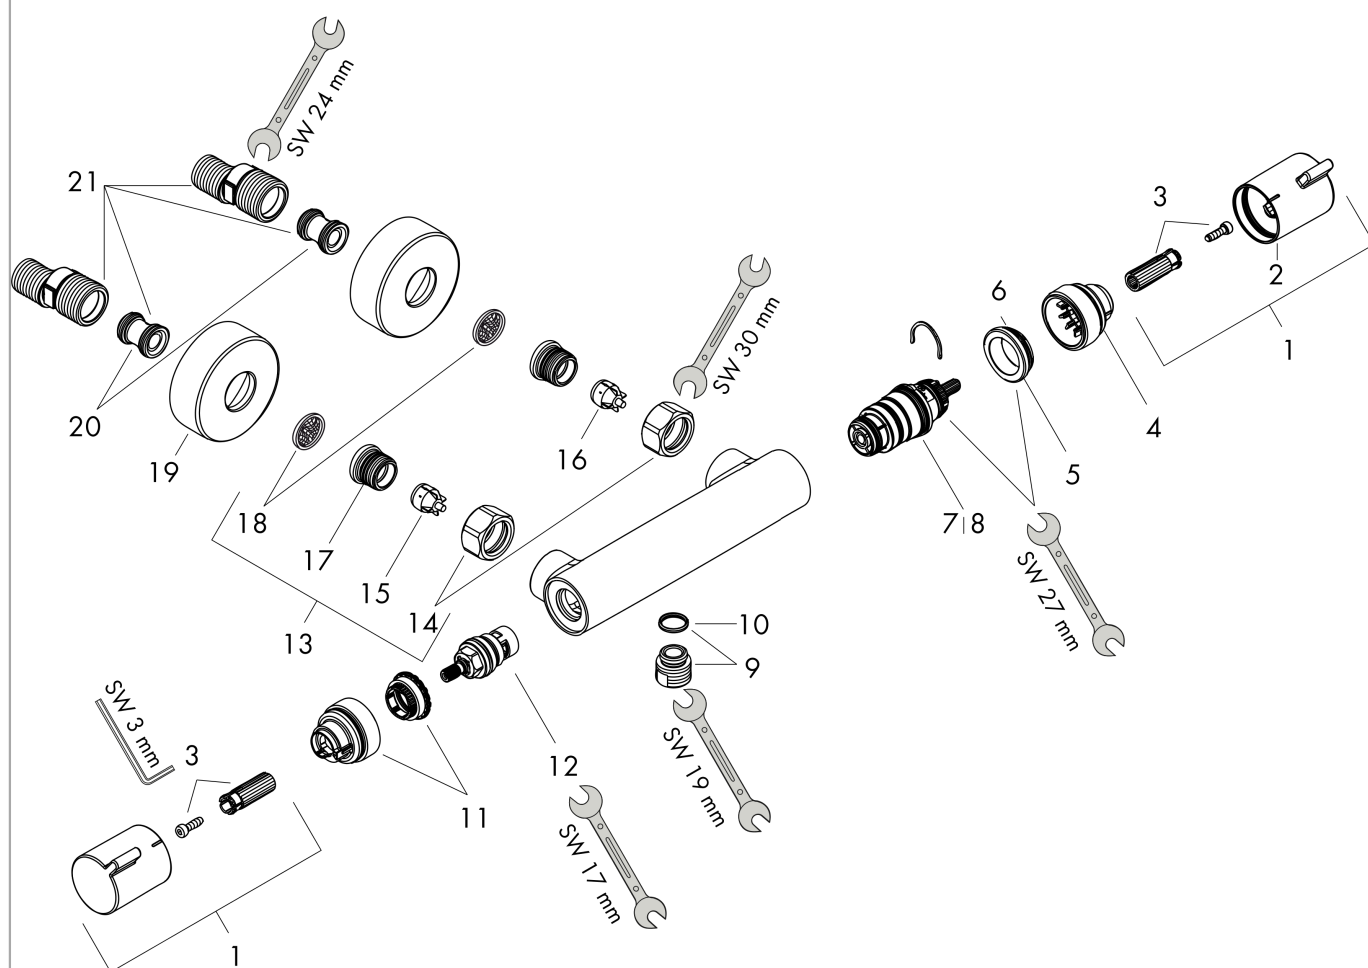

Ecostat

Термостат для душа Comfort, внешнего монтажа

Поверхности : **матовый черный**   Артикульный номер: **13116670**

Покомпонентное изображение

Год выпуска: >07/19

Ecostat

Термостат для душа Comfort, внешнего монтажа

Поверхности : **матовый черный** Артикульный номер: **13116670**

Перечень запасных частей

Год выпуска: >07/19

Позиция	Описание	Артикульный номер	PC	PU
1	handle	95836670	-	1
2	pushbutton	92848670	-	1
3	handle fixing set	95843000	-	1
4	safety set	95839000	-	1
5	nut	98913000	-	1
6	O-ring 26x1,5	98390000	-	1
7	thermostat cartridge	98282000	-	1
8	cartridge for exchanged connections	92373000	-	1
9	connecting thread	95392670	-	1
10	O-ring 14x2	98129000	-	1
11	safety set	95841000	-	1
12	shut off unit	94149000	-	1
13	set of unions	94285670	-	1
14	set of nuts	96157670	-	1
15	non return valve (pressure-resistant up to 2 MPa)	93136000	-	1
16	non return valve	96737000	-	1
17	O-ring 17x1,5	98137000	-	1
18	filter packing	96922000	-	1
19	escutcheon Ø 68 mm	96467670	-	1
20	set of S-unions (±12 mm)	94140000	-	1
21	noise reduction	96429000	-	1
a	brake disc	92469000	-	1