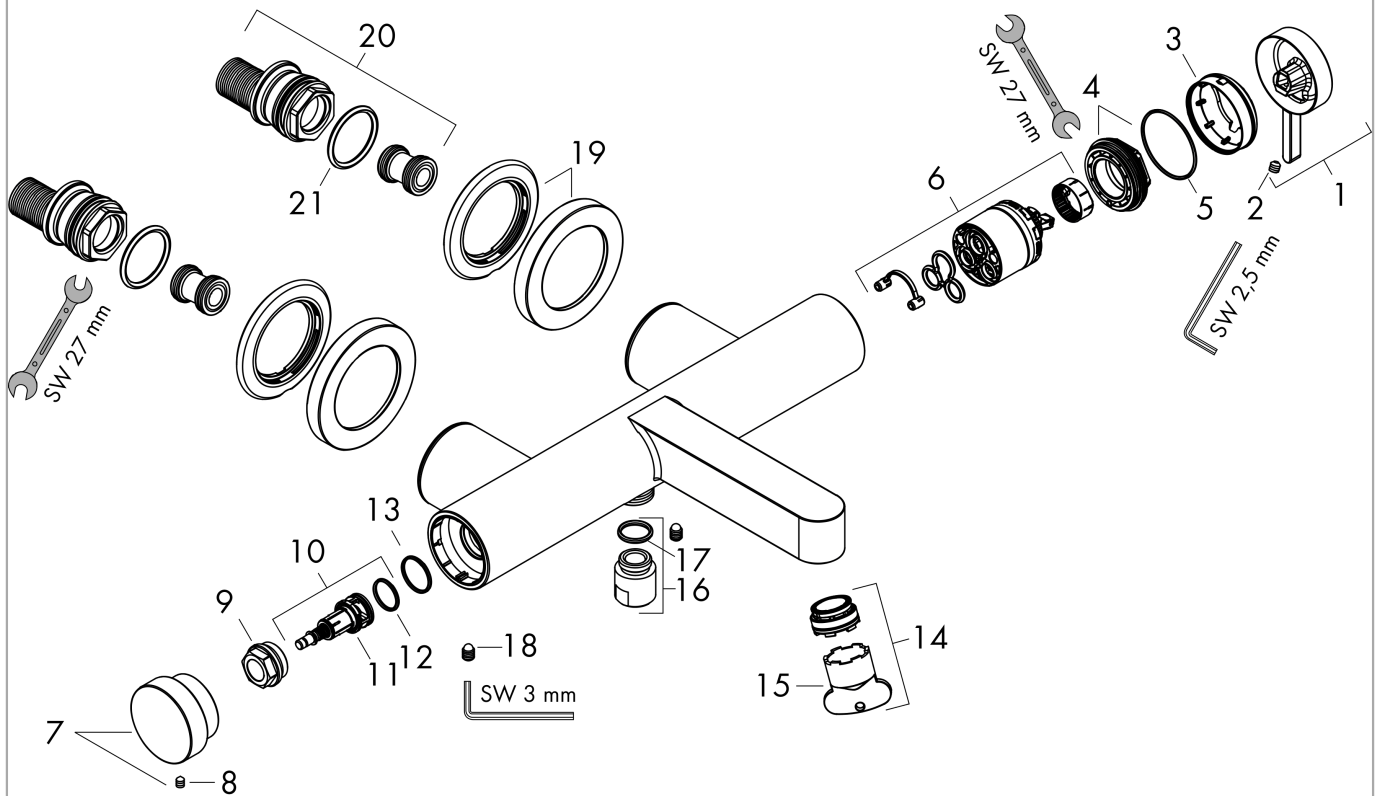

**Finoris****Смеситель для ванны, однорычажный, внешнего монтажа**Поверхности : **матовый белый**    Артикульный номер: **76420700****Описание****Характеристики**

- 2 потребителя
- выступ: 194 мм
- межосевое подключение: 150 мм ± 12 мм
- тип струи смесителя: обычная струя
- максимальный расход воды при 3 барах: 19 л/мин
- расход воды изливом на ванны при 3 барах: 19 л/мин
- расход воды ручным душем при 3 барах: 14,7 л/мин
- керамический узел смешивания
- вентиль напора Select с автоматическим возвратом
- со встроенной защитной комбинацией EN 1717
- с шумопоглотителем
- подходит для проточных водонагревателей
- вид соединения: S-образные эксцентрики
- мин. рабочее давление 1 бар
- макс. рабочее давление: 10 бар

## Finoris

Смеситель для ванны, однорычажный, внешнего монтажа

Поверхности : матовый белый    Артикульный номер: 76420700

### График расхода воды

**Finoris**

Смеситель для ванны, однорычажный, внешнего монтажа

Поверхности : матовый белый      Артикульный номер: 76420700

Покомпонентное изображение

Год выпуска: >06/21

**Finoris****Смеситель для ванны, однорычажный, внешнего монтажа**Поверхности : **матовый белый**    Артикульный номер: **76420700****Перечень запасных частей**

Год выпуска: &gt;06/21

Позиция	Описание	Артикульный номер	PC	PU
1	handle	94371700	-	1
2	hollow set screw M5x5	98446000	-	1
3	flange	94370700	-	1
4	nut	93995000	-	1
5	O-ring 35x1,5	92114000	-	1
6	cartridge, assy	93895000	-	1
7	pushbutton	94369700	-	1
8	hollow set screw M4x6	97767000	-	1
9	nut	94367000	-	1
10	selector assy	94368000	-	1
11	O-ring 12x1,5	98430000	-	1
12	O-ring 15x1,5	92118000	-	1
13	O-ring 17x1,5	98137000	-	1
14	aerator M24x1 (30 l/min)	98998000	-	1
15	special tool	95290000	-	1
16	connecting thread	95392000	-	1
17	O-ring 14x2	98129000	-	1
18	screw	94366000	-	1
19	escutcheon Ø 70 mm	94365700	-	1
20	set of S-unions	95772000	-	1
21	O-ring 29x3	98371000	-	1