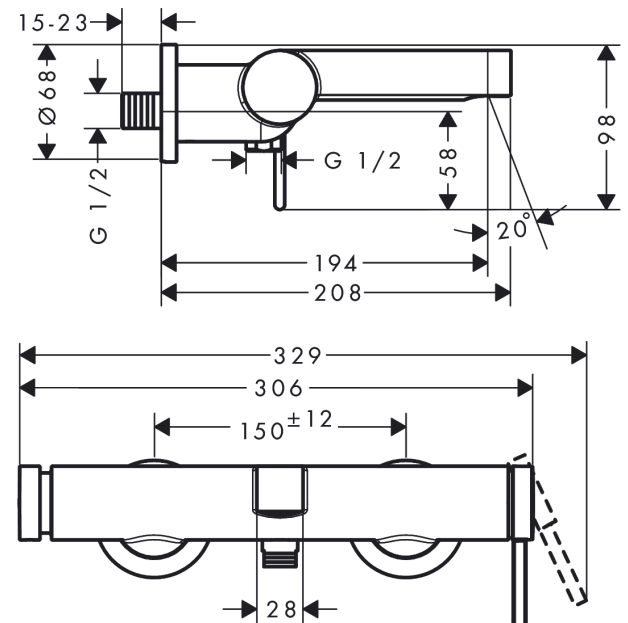

**Finoris****Смеситель для ванны, однорычажный, внешнего монтажа**Поверхности : **матовый белый**    Артикульный номер: **76420700****Описание****Характеристики**

- 2 потребителя
- выступ: 194 мм
- межосевое подключение: 150 мм ± 12 мм
- тип струи смесителя: обычная струя
- максимальный расход воды при 3 барах: 19 л/мин
- расход воды изливом на ванны при 3 барах: 19 л/мин
- расход воды ручным душем при 3 барах: 14,7 л/мин
- керамический узел смешивания
- вентиль напора Select с автоматическим возвратом
- со встроенной защитной комбинацией EN 1717
- с шумопоглотителем
- подходит для проточных водонагревателей
- вид соединения: S-образные эксцентрики
- мин. рабочее давление 1 бар
- макс. рабочее давление: 10 бар

## Finoris

Смеситель для ванны, однорычажный, внешнего монтажа

Поверхности : матовый белый    Артикульный номер: 76420700

### График расхода воды

**Finoris**

Смеситель для ванны, однорычажный, внешнего монтажа

Поверхности : матовый белый      Артикульный номер: 76420700

Покомпонентное изображение

Год выпуска: >06/21

**Finoris****Смеситель для ванны, однорычажный, внешнего монтажа**Поверхности : **матовый белый**    Артикульный номер: **76420700****Перечень запасных частей**

Год выпуска: &gt;06/21

Позиция	Описание	Артикульный номер	PC	PU
1	handle	94371700	-	1
2	hollow set screw M5x5	98446000	-	1
3	flange	94370700	-	1
4	nut	93995000	-	1
5	O-ring 35x1,5	92114000	-	1
6	cartridge, assy	93895000	-	1
7	pushbutton	94369700	-	1
8	hollow set screw M4x6	97767000	-	1
9	nut	94367000	-	1
10	selector assy	94368000	-	1
11	O-ring 12x1,5	98430000	-	1
12	O-ring 15x1,5	92118000	-	1
13	O-ring 17x1,5	98137000	-	1
14	aerator M24x1 (30 l/min)	98998000	-	1
15	special tool	95290000	-	1
16	connecting thread	95392000	-	1
17	O-ring 14x2	98129000	-	1
18	screw	94366000	-	1
19	escutcheon Ø 70 mm	94365700	-	1
20	set of S-unions	95772000	-	1
21	O-ring 29x3	98371000	-	1