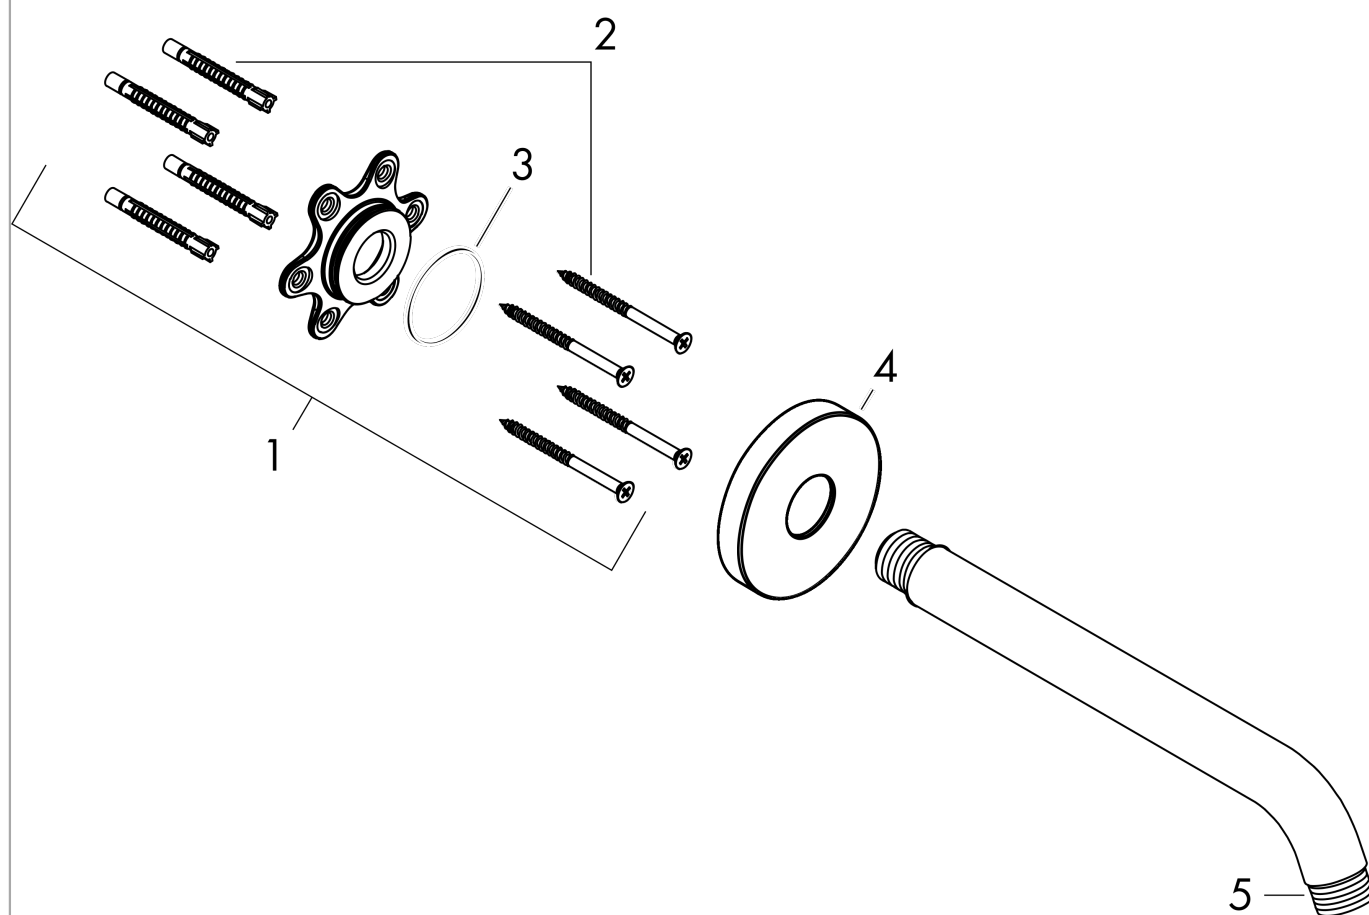

Держатель верхнего душа 23 смПоверхности : **хром** Артикульный номер: **27412000****Описание****Характеристики**

- длина: 230 мм
- вид монтажа: наружный монтаж
- материал: латунь
- вид соединения: 1/2"

Продукт**Чертеж**

Держатель верхнего душа 23 смПоверхности : **хром** Артикульный номер: **27412000****Покомпонентное изображение**

Год выпуска: >12/20

Держатель верхнего душа 23 смПоверхности : **хром** Артикульный номер: **27412000****Перечень запасных частей**

Год выпуска: >12/20

Позиция	Описание	Артикульный номер	PC	PU
1	mounting set	40916000	-	1
2	mounting kit	95208000	-	1
3	O-ring 34x2	98383000	-	1
4	escutcheon Ø 80 mm	98940000	-	1
5	O-ring 16x2	98133000	-	1