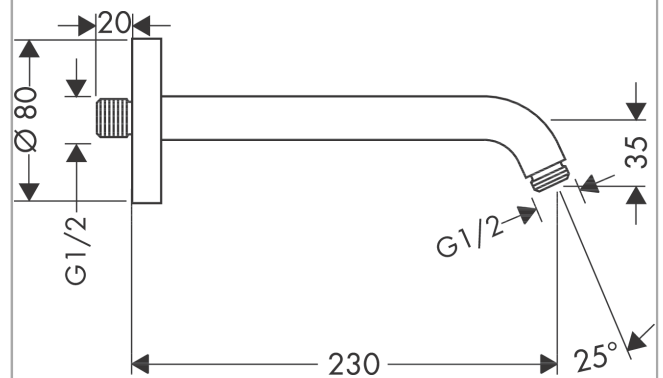

Держатель верхнего душа 23 смПоверхности : **хром** Артикульный номер: **27412000****Описание****Характеристики**

- длина: 230 мм
- вид монтажа: наружный монтаж
- материал: латунь
- вид соединения: 1/2"

Продукт**Чертеж**

Держатель верхнего душа 23 смПоверхности : **хром** Артикульный номер: **27412000****Покомпонентное изображение**

Год выпуска: >12/20

Держатель верхнего душа 23 смПоверхности : **хром** Артикульный номер: **27412000****Перечень запасных частей**

Год выпуска: >12/20

Позиция	Описание	Артикульный номер	PC	PU
1	mounting set	40916000	-	1
2	mounting kit	95208000	-	1
3	O-ring 34x2	98383000	-	1
4	escutcheon Ø 80 mm	98940000	-	1
5	O-ring 16x2	98133000	-	1