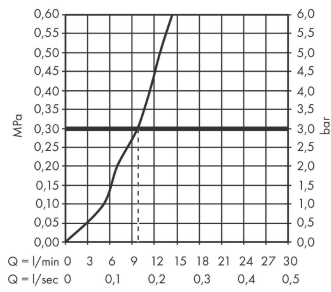

**sBox****Внешняя часть, овальная**Поверхности : **матовый черный** Артикульный номер: **28020670****Описание****Характеристики**

- состоит из: корпус для шланга, шланг для душа, розетка
- монтажа на край ванны или на плитку
- 1 потребитель
- короб sBox для тихого, плавного и безопасного перемещения шланга
- не требуется дополнительное отверстие для обслуживания
- ширина бортика ванны мин. 100 мм
- крепежи: 0 - 30 мм
- максимальная длина ручного душа в вытянутом состоянии 1,45 м
- Можно снять для проведения сервисных работ
- со встроенной защитной комбинацией EN 1717
- максимальный расход воды при 3 барах: 9,5 л/мин

**Награды за дизайн****Продукт****Чертеж**

sBox

Внешняя часть, овальная

Поверхности : матовый черный

Артикульный номер: 28020670

График расхода воды

sBox

Внешняя часть, овальная