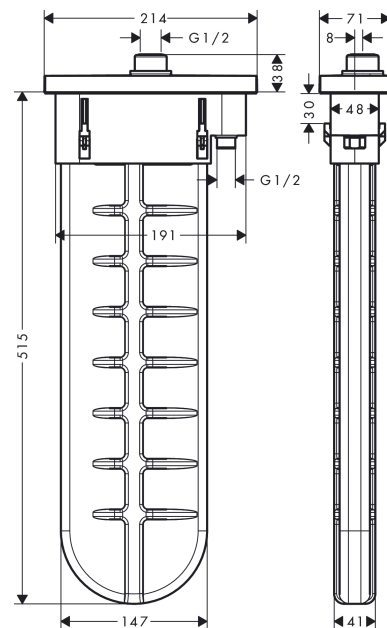

**sBox****Внешняя часть, овальная**Поверхности : **матовый черный** Артикульный номер: **28020670****Описание****Характеристики**

- состоит из: корпус для шланга, шланг для душа, розетка
- монтажа на край ванны или на плитку
- 1 потребитель
- короб sBox для тихого, плавного и безопасного перемещения шланга
- не требуется дополнительное отверстие для обслуживания
- ширина бортика ванны мин. 100 мм
- крепежи: 0 - 30 мм
- максимальная длина ручного душа в вытянутом состоянии 1,45 м
- Можно снять для проведения сервисных работ
- со встроенной защитной комбинацией EN 1717
- максимальный расход воды при 3 барах: 9,5 л/мин

**Награды за дизайн****Продукт****Чертеж**

sBox

Внешняя часть, овальная

Поверхности : матовый черный

Артикульный номер: 28020670

График расхода воды

sBox

Внешняя часть, овальная

Поверхности : матовый черный

Артикульный номер: 28020670

Покомпонентное изображение

Год выпуска: >06/21

## sBox

Внешняя часть, овальная

Поверхности : **матовый черный**

Артикульный номер: **28020670**