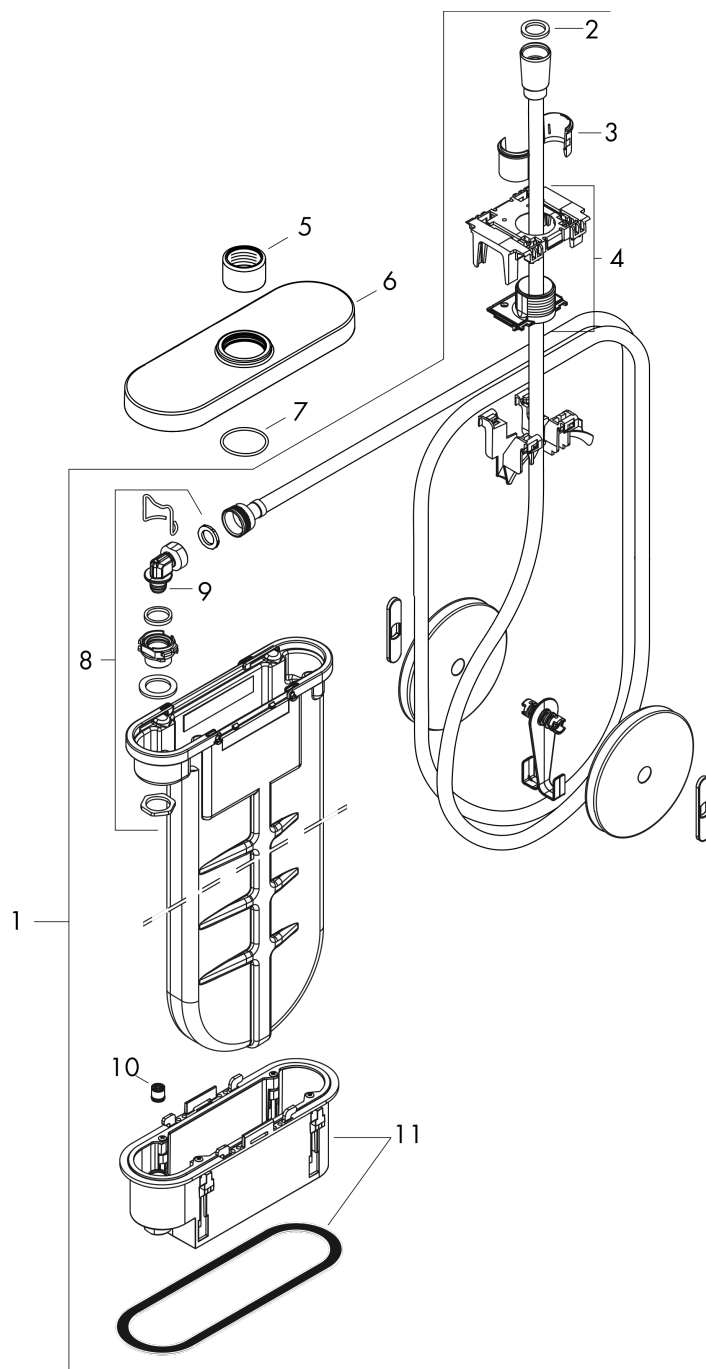

**sBox****Внешняя часть, овальная**Поверхности : **матовый черный** Артикульный номер: **28020670****Описание****Характеристики**

- состоит из: корпус для шланга, шланг для душа, розетка
- монтажа на край ванны или на плитку
- 1 потребитель
- короб sBox для тихого, плавного и безопасного перемещения шланга
- не требуется дополнительное отверстие для обслуживания
- ширина бортика ванны мин. 100 мм
- крепежи: 0 - 30 мм
- максимальная длина ручного душа в вытянутом состоянии 1,45 м
- Можно снять для проведения сервисных работ
- со встроенной защитной комбинацией EN 1717
- максимальный расход воды при 3 барах: 9,5 л/мин

**Награды за дизайн****Продукт****Чертеж**

sBox

Внешняя часть, овальная

Поверхности : матовый черный

Артикульный номер: 28020670

График расхода воды

sBox

Внешняя часть, овальная

Поверхности : матовый черный

Артикульный номер: 28020670

Покомпонентное изображение

Год выпуска: >06/21

## sBox

Внешняя часть, овальная

Поверхности : **матовый черный**

Артикульный номер: **28020670**