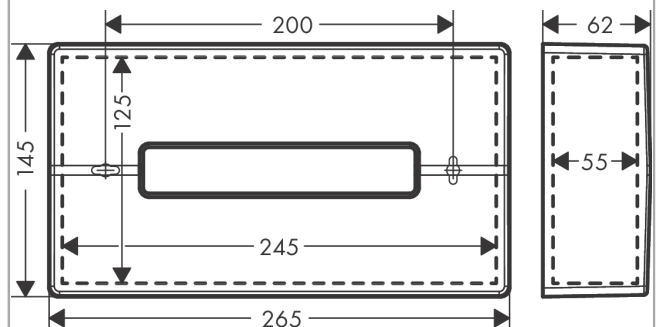

AddStoris**Держатель для салфеток**Поверхности : **шлиф. черный хром**Артикульный номер: **41774340****Описание****Характеристики**

- настенный монтаж
- клеевое крепление, крепление с помощью шурупов
- материал: пластик
- подходит для Коробка для салфеток
- Крышка легко снимается для заполнения емкости
- с монтажным материалом
- скрытое соединение
- расстояние между отверстиями 200 мм
- диаметр отверстия: 6 мм
- горизонтальный или вертикальный монтаж

Награды за дизайн

reddot winner 2021

Продукт**Чертеж**

AddStoris**Держатель для салфеток**Поверхности : **шлиф. черный хром**Артикульный номер: **41774340****Покомпонентное изображение**

Год выпуска: >04/21

AddStoris**Держатель для салфеток**Поверхности : **шлиф. черный хром** Артикульный номер: **41774340****Перечень запасных частей**Год выпуска: **>04/21**

Позиция	Описание	Артикульный номер	PC	PU
1	mounting set	40915000	-	1