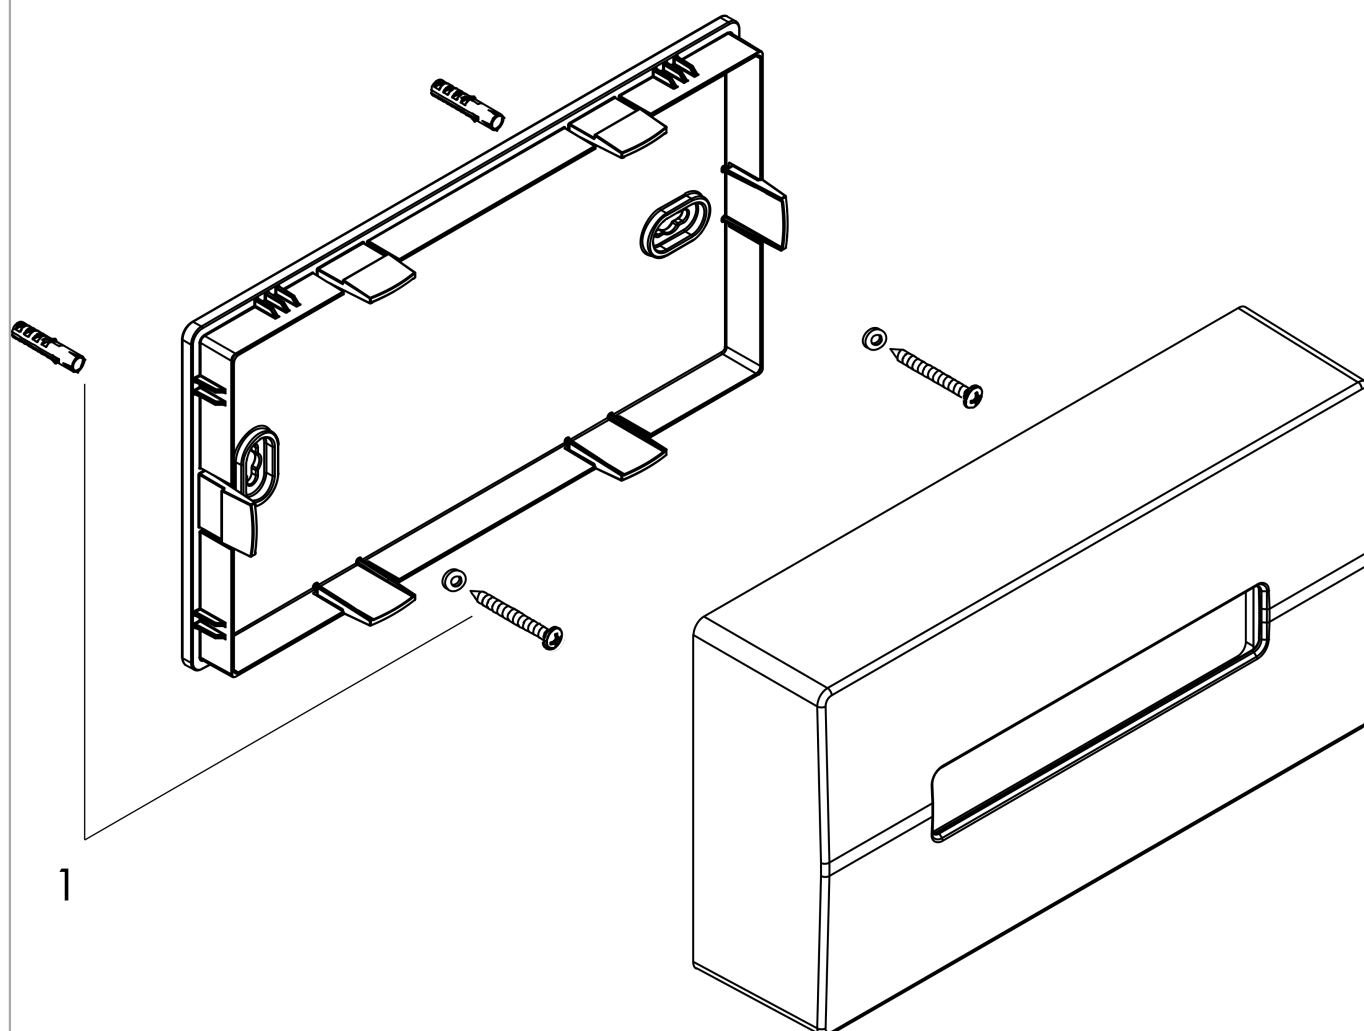

AddStoris**Держатель для салфеток**Поверхности : **шлиф. черный хром**Артикульный номер: **41774340****Описание****Характеристики**

- настенный монтаж
- клеевое крепление, крепление с помощью шурупов
- материал: пластик
- подходит для Коробка для салфеток
- Крышка легко снимается для заполнения емкости
- с монтажным материалом
- скрытое соединение
- расстояние между отверстиями 200 мм
- диаметр отверстия: 6 мм
- горизонтальный или вертикальный монтаж

Награды за дизайн

reddot winner 2021

Продукт**Чертеж**

AddStoris**Держатель для салфеток**Поверхности : **шлиф. черный хром**Артикульный номер: **41774340****Покомпонентное изображение**

Год выпуска: >04/21

AddStoris**Держатель для салфеток**Поверхности : **шлиф. черный хром** Артикульный номер: **41774340****Перечень запасных частей**Год выпуска: **>04/21**

Позиция	Описание	Артикульный номер	PC	PU
1	mounting set	40915000	-	1