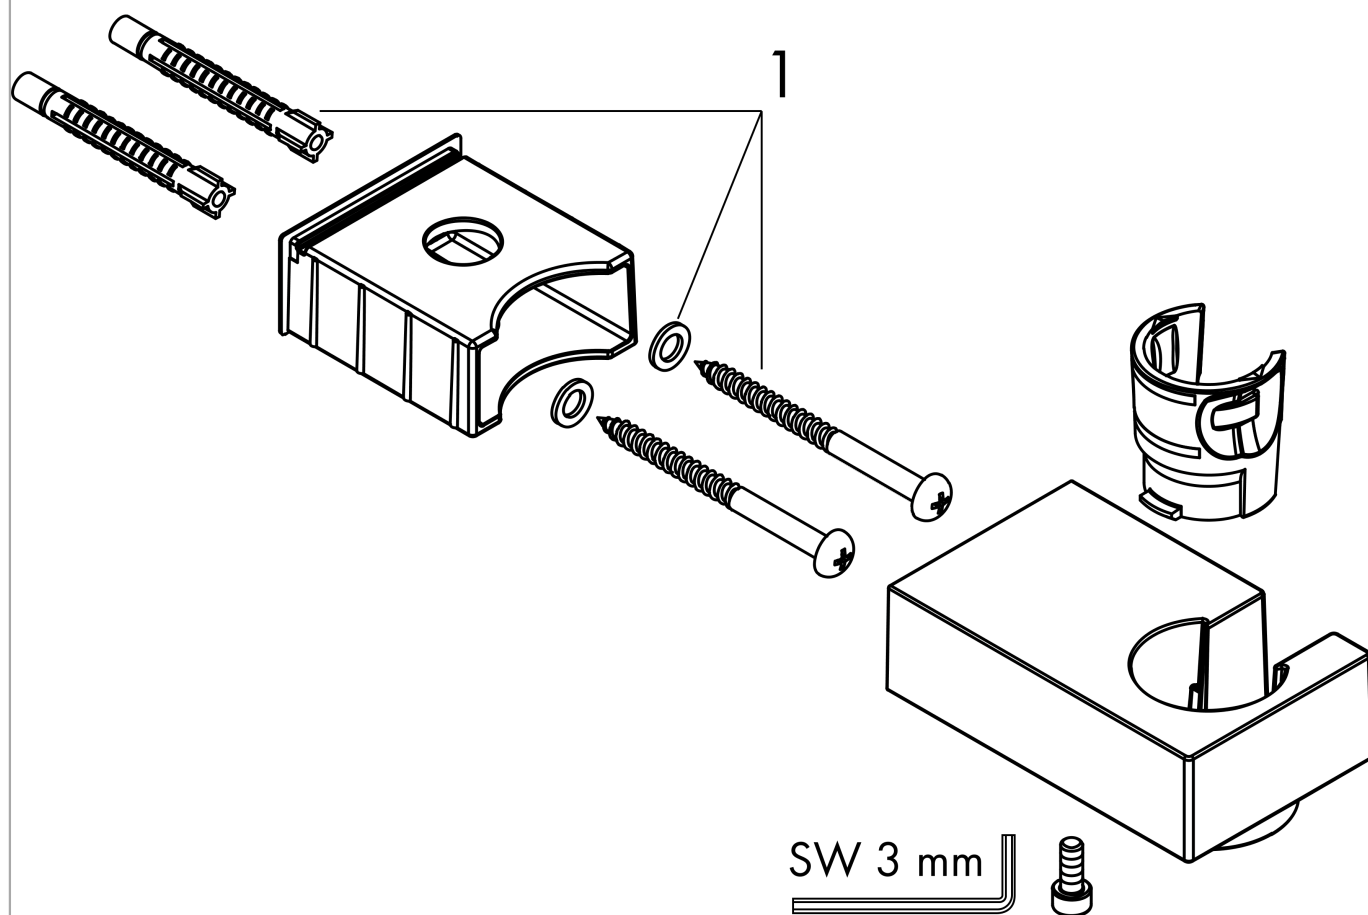

**Держатель ручного душа Porter E**Поверхности : **хром**    Артикульный номер: **28387000****Описание****Характеристики**

- фиксированное положение держателя
- для шлангов с конической гайкой
- материал: металл

**Держатель ручного душа Porter E**

Поверхности : **хром**    Артикульный номер: **28387000**

**Покомпонентное изображение**

Год выпуска: >07/19

**Держатель ручного душа Porter E**

Поверхности : **хром**    Артикульный номер: **28387000**