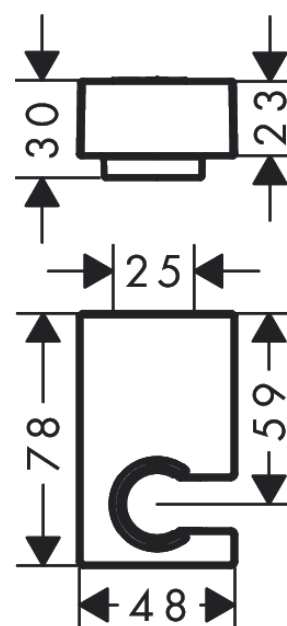

**Держатель ручного душа Porter E**Поверхности : **хром**    Артикульный номер: **28387000****Описание****Характеристики**

- фиксированное положение держателя
- для шлангов с конической гайкой
- материал: металл

**Держатель ручного душа Porter E**

Поверхности : **хром**    Артикульный номер: **28387000**

**Покомпонентное изображение**

Год выпуска: >07/19

**Держатель ручного душа Porter E**

Поверхности : **хром**    Артикульный номер: **28387000**

**Перечень запасных частей**

Год выпуска: >07/19

Позиция	Описание	Артикульный номер	PC	PU
1	mounting set	40915000	-	1