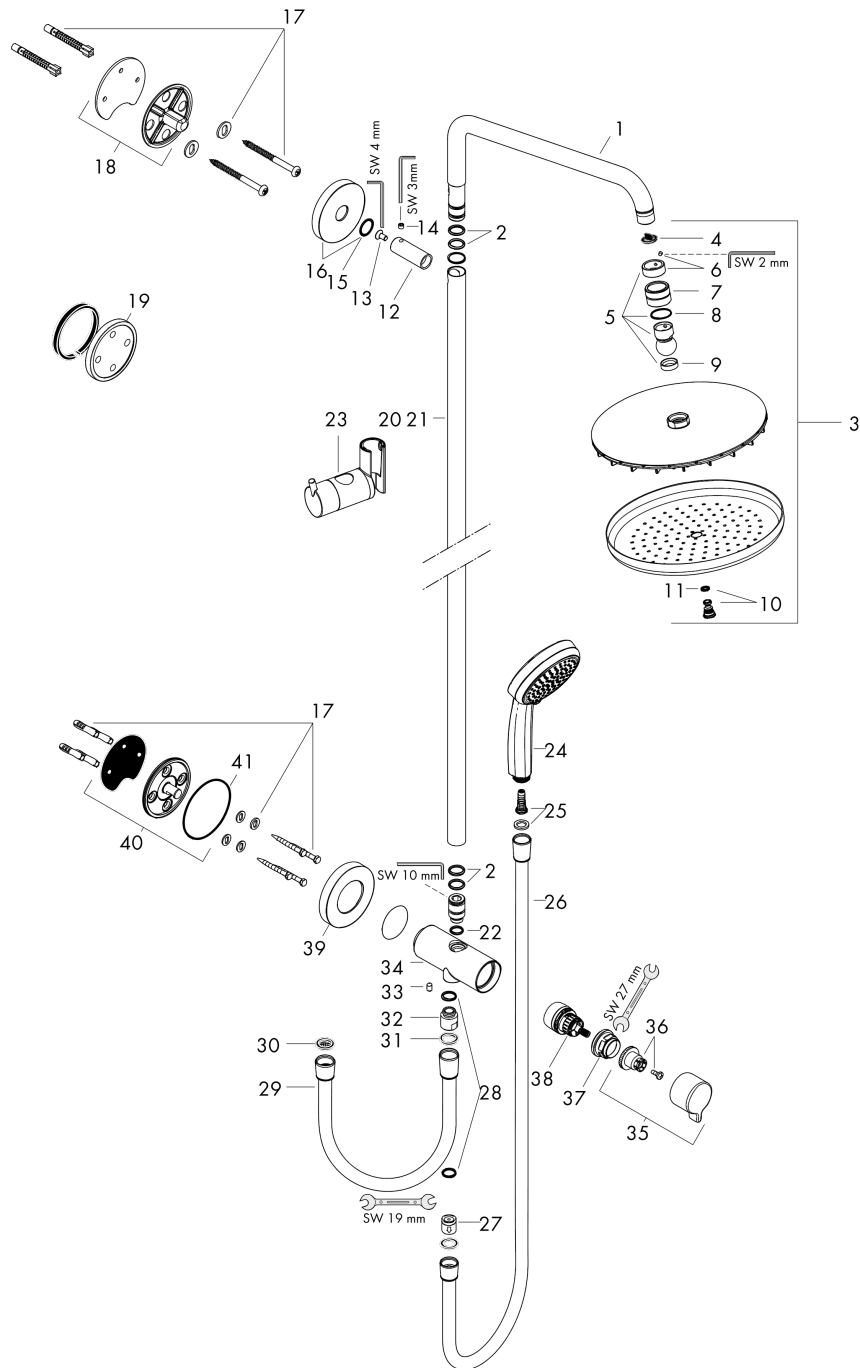

Технология**Продукт****Чертеж**

Croma

Showerpipe 220 1jet Reno

Поверхности : **хром** Артикульный номер: **27224000**

График расхода воды

Croma
Showerpipe 220 1jet Reno

Поверхности : **хром** Артикульный номер: **27224000**

Пример монтажа

Croma

Showerpipe 220 1jet Reno

Поверхности : хром Артикульный номер: 27224000

Покомпонентное изображение

Год выпуска: >12/20

Croma**Showerpipe 220 1jet Reno**Поверхности : **хром** Артикульный номер: **27224000****Перечень запасных частей**

Год выпуска: >12/20

Позиция	Описание	Артикульный номер	PC	PU
1	shower arm	95985000	-	1
2	O-ring 15x2,5	98131000	-	1
3	head shower	26464000	-	1
4	filter packing	96477000	-	1
5	ball joint	98941000	-	1
6	lock washer	98942000	-	1
7	nut	97958000	-	1
8	lever collar	97536000	-	1
9	seal	97606000	-	1
10	air jet	95794000	-	1
11	O-ring 7x2	98419000	-	1
12	sleeve	92166000	-	1
13	screw	92137000	-	1
14	hollow set screw M6x5	98447000	-	1
15	escutcheon Ø 60 mm	95692000	-	1
16	O-ring 20x2,5	92602000	-	1
17	mounting set	98716000	-	1
18	wall flange	95688000	-	1
19	tile-matching-disk 7 mm	95239000	-	1
20	pipe 1030 mm	95915000	-	1
21	pipe 1400 mm	95983000	-	1
22	O-Ring 12x2,5	98230000	-	1
23	support, assy	97651000	-	1
24	handshower	28535000	-	1
25	filter insert	97708000	-	1
26	shower hose Isiflex'B 1,60 m	28276000	-	1
27	set of non return valves DW 15	97350000	-	1
28	O-ring 14x2	98129000	-	1
29	shower hose	28278000	-	1
30	filter packing	94246000	-	1
31	seal	98058000	-	1
32	Hose Connection	96044000	-	1
33	hollow set screw M6x10 DIN 914	96526000	-	1
34	installation unit cpl.	92456000	-	1
35	handle	95441000	-	1
36	handle fixing set	94184000	-	1
37	nut	98913000	-	1
38	selector assy	95404000	-	1
39	escutcheon Ø 80 mm	95689000	-	1
40	wall flange	95687000	-	1
41	O-ring 72x2	98395000	-	1

Croma**Showerpipe 220 1jet Reno**Поверхности : **хром** Артикульный номер: **27224000****Перечень запасных частей**

Год выпуска: >12/20

Позиция	Описание	Артикульный номер	PC	PU
a	non return valve	95699000	-	1