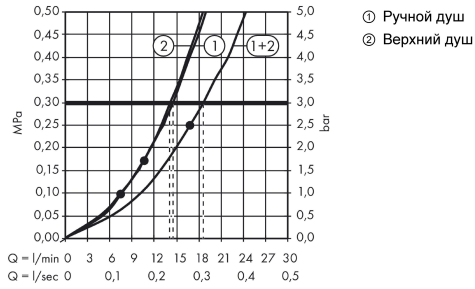

Технология**Продукт****Чертеж**

Croma

Showerpipe 220 1jet Reno

Поверхности : **хром** Артикульный номер: **27224000**

График расхода воды

Croma
Showerpipe 220 1jet Reno

Поверхности : **хром** Артикульный номер: **27224000**