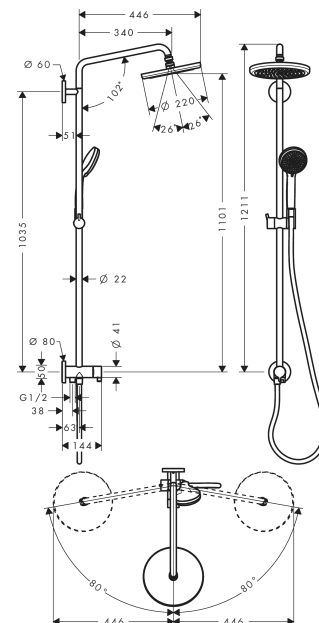

Croma

Showerpipe 220 1jet Reno

Поверхности : **хром** Артикульный номер: **27224000**

Описание

Характеристики

- состоит из: верхний душ, ручной душ, шланг для душа, ползунок, душевая штанга
- верхний душ Croma 220
- размер диска верхнего душа: 220 мм
- типы струй верхнего душа: RainAir
- поверхность душевого диска: хром
- шарнирное соединение: регулируемый угол верхнего душа
- тип струи ручной душ: Rain, массажная, струя Shampoo, обычная
- расход воды для струи RainAir (при 3 бар): 14 л/мин
- вид монтажа: внешний монтаж
- подъемная труба может быть укорочена по высоте
- диаметр штанги: 22 мм
- регулируемое по высоте крепление ручного душа
- длина держателя для душа: 400 мм
- поворотный держатель для душа
- подсоединение к водопроводу: душевой шланг Isiflex 0,8 м
- соединительная резьба G ½
- подходит для проточных водонагревателей мощностью 18 кВт
- класс шума: I
- мин. рабочее давление: 1,7бар
- макс. рабочее давление: 6 бар

Технология

Продукт

Чертеж