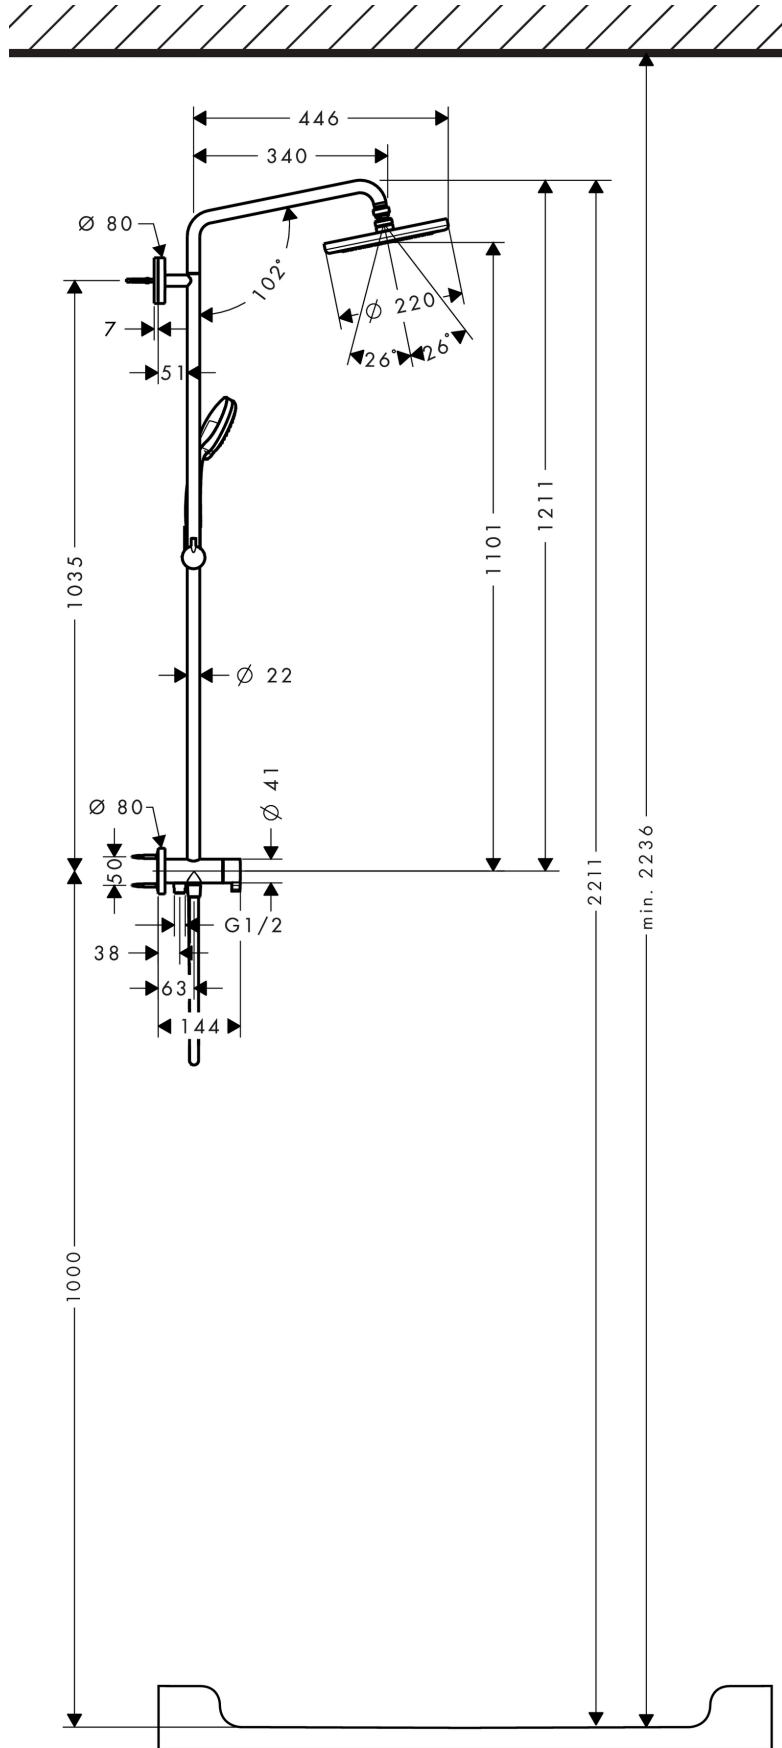

Технология**Продукт****Чертеж**

Croma

Showerpipe 220 1jet Reno

Поверхности : **хром** Артикульный номер: **27224000**

График расхода воды

Croma
Showerpipe 220 1jet Reno

Поверхности : **хром** Артикульный номер: **27224000**

Пример монтажа

Croma

Showerpipe 220 1jet Reno

Поверхности : хром Артикульный номер: 27224000

Покомпонентное изображение

Год выпуска: >12/20

Croma**Showerpipe 220 1jet Reno**Поверхности : **хром** Артикульный номер: **27224000****Перечень запасных частей**

Год выпуска: >12/20

Позиция	Описание	Артикульный номер	PC	PU
1	shower arm	95985000	-	1
2	O-ring 15x2,5	98131000	-	1
3	head shower	26464000	-	1
4	filter packing	96477000	-	1
5	ball joint	98941000	-	1
6	lock washer	98942000	-	1
7	nut	97958000	-	1
8	lever collar	97536000	-	1
9	seal	97606000	-	1
10	air jet	95794000	-	1
11	O-ring 7x2	98419000	-	1
12	sleeve	92166000	-	1
13	screw	92137000	-	1
14	hollow set screw M6x5	98447000	-	1
15	escutcheon Ø 60 mm	95692000	-	1
16	O-ring 20x2,5	92602000	-	1
17	mounting set	98716000	-	1
18	wall flange	95688000	-	1
19	tile-matching-disk 7 mm	95239000	-	1
20	pipe 1030 mm	95915000	-	1
21	pipe 1400 mm	95983000	-	1
22	O-Ring 12x2,5	98230000	-	1
23	support, assy	97651000	-	1
24	handshower	28535000	-	1
25	filter insert	97708000	-	1
26	shower hose Isiflex'B 1,60 m	28276000	-	1
27	set of non return valves DW 15	97350000	-	1
28	O-ring 14x2	98129000	-	1
29	shower hose	28278000	-	1
30	filter packing	94246000	-	1
31	seal	98058000	-	1
32	Hose Connection	96044000	-	1
33	hollow set screw M6x10 DIN 914	96526000	-	1
34	installation unit cpl.	92456000	-	1
35	handle	95441000	-	1
36	handle fixing set	94184000	-	1
37	nut	98913000	-	1
38	selector assy	95404000	-	1
39	escutcheon Ø 80 mm	95689000	-	1
40	wall flange	95687000	-	1
41	O-ring 72x2	98395000	-	1