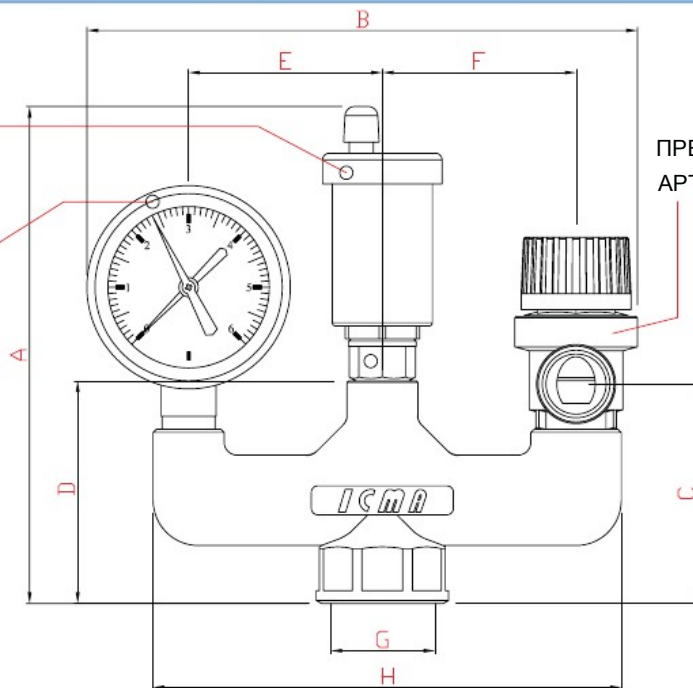

АВТОМАТИЧЕСКИЙ  
ВОЗДУХООТВОДЧИК  
APT.707

МАНОМЕТР  
APT.244

ПРЕДОХРАНИТЕЛЬНЫЙ КЛАПАН  
APT.242

Артикул	A	B	C	D	E	F	G	H
91GS020O20	154	171	68	69	60	60	G 1"	145