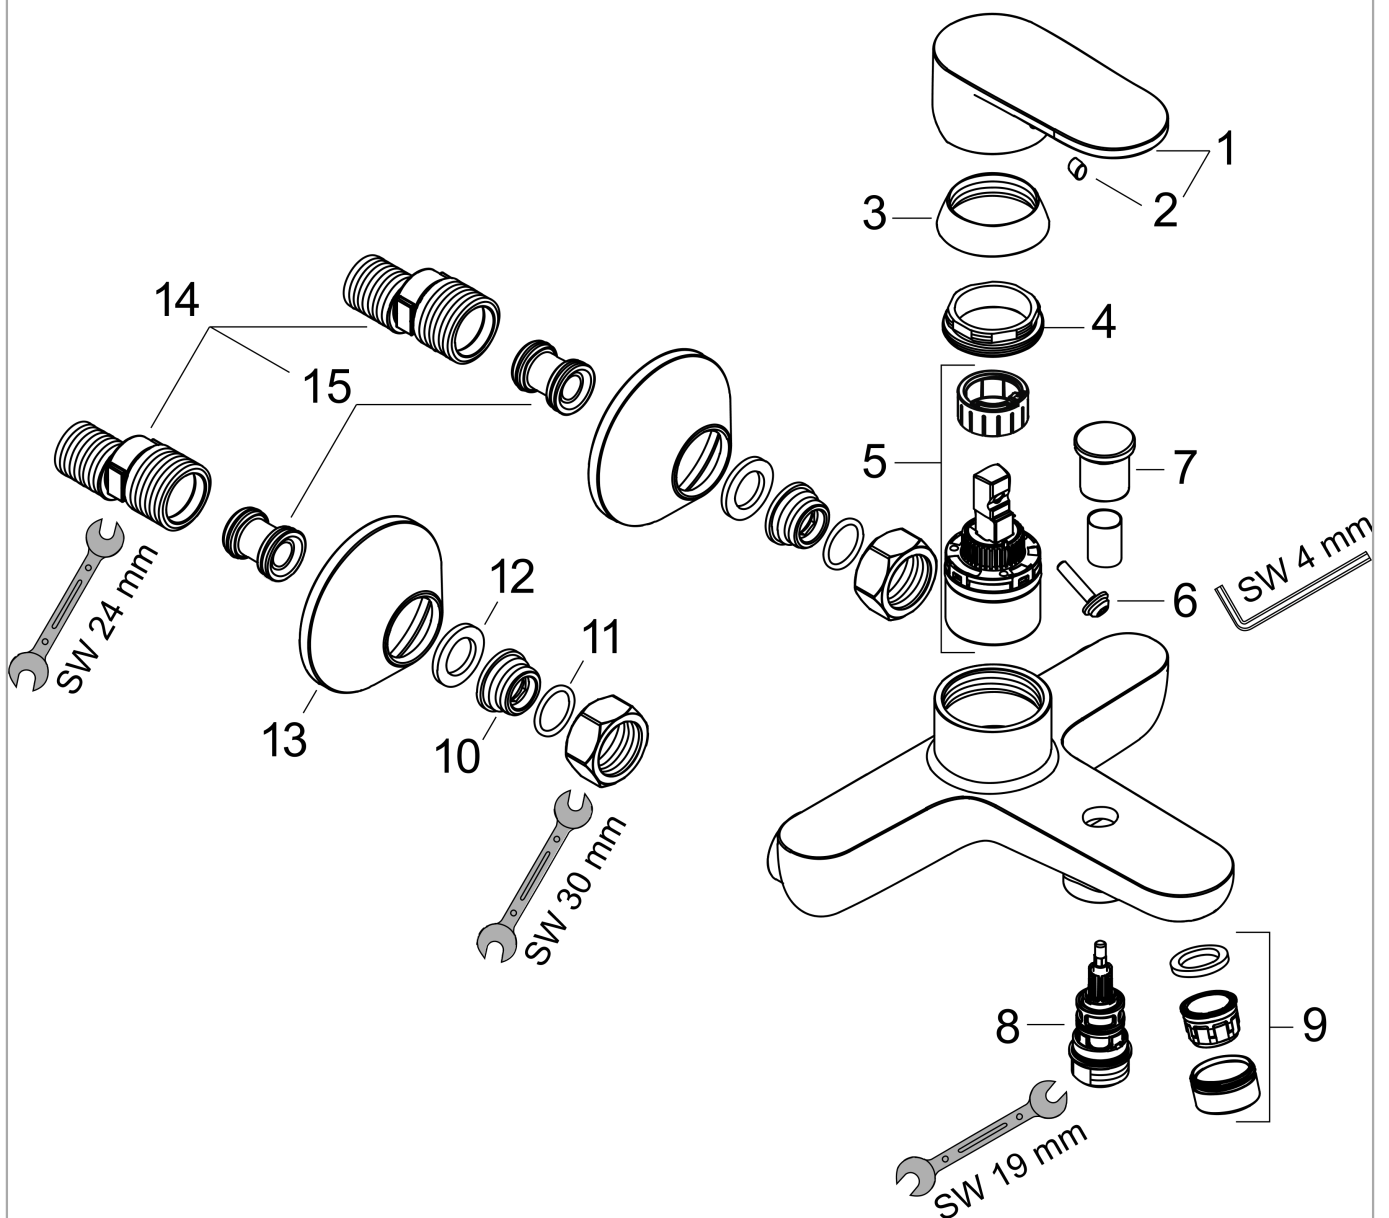

Vernis Blend**Смеситель для ванны, однорычажный, внешнего монтажа**Поверхности : **хром** Артикульный номер: **71440000****Описание****Характеристики**

- 2 потребителя
- выступ: 171 мм
- межосевое подключение: 150 мм ± 12 мм
- тип струи смесителя: обычная струя
- максимальный расход воды при 3 барах: 22,5 л/мин
- расход воды изливом на ванны при 3 барах: 22,5 л/мин
- расход воды ручным душем при 3 барах: 15,7 л/мин
- керамический узел смешивания
- регулируемое ограничение температуры
- дивертер с переключателем вакуумного типа
- с шумопоглотителем
- подходит для проточных водонагревателей
- вид соединения: S-образные эксцентрики
- мин. рабочее давление 1 бар
- макс. рабочее давление: 10 бар

Технология**Продукт****Чертеж**

Vernis Blend

Смеситель для ванны, однорычажный, внешнего монтажа

Поверхности : **хром** Артикульный номер: **71440000**

График расхода воды

Vernis Blend

Смеситель для ванны, однорычажный, внешнего монтажа

Поверхности : хром Артикулный номер: 71440000

Покомпонентное изображение

Год выпуска: >01/21

Vernis Blend**Смеситель для ванны, однорычажный, внешнего монтажа**Поверхности : **хром** Артикульный номер: **71440000****Перечень запасных частей**

Год выпуска: >01/21

Позиция	Описание	Артикульный номер	PC	PU
1	handle	93715000	-	1
2	screw cover	96338000	-	1
3	flange	93716000	-	1
4	nut	93717000	-	1
5	cartridge, assy	92730000	-	1
6	locking screw for handle	95140000	-	1
7	diverter knob	93766000	-	1
8	selector	97978000	-	1
9	aerator M24x1 (38 l/min)	92513000	-	1
10	connecting thread G½	93767000	-	1
11	O-ring 16x2	98133000	-	1
12	filter packing	96922000	-	1
13	escutcheon Ø 70 mm	93718000	-	1
14	set of S-unions (±12 mm)	94140000	-	1
15	noise reduction	96429000	-	1