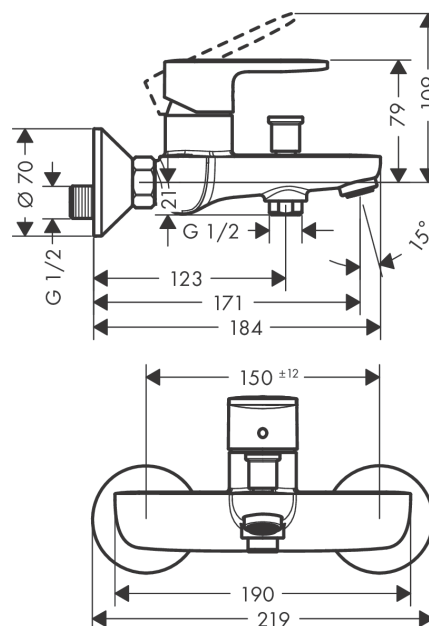

Vernis Blend**Смеситель для ванны, однорычажный, внешнего монтажа**Поверхности : **хром** Артикульный номер: **71440000****Описание****Характеристики**

- 2 потребителя
- выступ: 171 мм
- межосевое подключение: 150 мм ± 12 мм
- тип струи смесителя: обычная струя
- максимальный расход воды при 3 барах: 22,5 л/мин
- расход воды изливом на ванны при 3 барах: 22,5 л/мин
- расход воды ручным душем при 3 барах: 15,7 л/мин
- керамический узел смешивания
- регулируемое ограничение температуры
- дивертер с переключателем вакуумного типа
- с шумопоглотителем
- подходит для проточных водонагревателей
- вид соединения: S-образные эксцентрики
- мин. рабочее давление 1 бар
- макс. рабочее давление: 10 бар

Технология**Продукт****Чертеж**

Vernis Blend

Смеситель для ванны, однорычажный, внешнего монтажа

Поверхности : **хром** Артикульный номер: **71440000**

График расхода воды

Vernis Blend

Смеситель для ванны, однорычажный, внешнего монтажа

Поверхности : хром Артикулный номер: 71440000

Покомпонентное изображение

Год выпуска: >01/21

Vernis Blend**Смеситель для ванны, однорычажный, внешнего монтажа**Поверхности : **хром** Артикульный номер: **71440000****Перечень запасных частей**

Год выпуска: >01/21

Позиция	Описание	Артикульный номер	PC	PU
1	handle	93715000	-	1
2	screw cover	96338000	-	1
3	flange	93716000	-	1
4	nut	93717000	-	1
5	cartridge, assy	92730000	-	1
6	locking screw for handle	95140000	-	1
7	diverter knob	93766000	-	1
8	selector	97978000	-	1
9	aerator M24x1 (38 l/min)	92513000	-	1
10	connecting thread G½	93767000	-	1
11	O-ring 16x2	98133000	-	1
12	filter packing	96922000	-	1
13	escutcheon Ø 70 mm	93718000	-	1
14	set of S-unions (±12 mm)	94140000	-	1
15	noise reduction	96429000	-	1