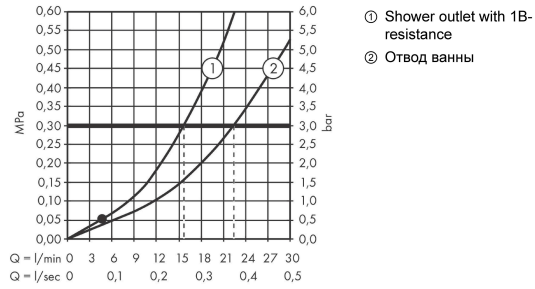

Vernis Blend**Смеситель для ванны, однорычажный, внешнего монтажа**Поверхности : **хром** Артикульный номер: **71440000****Описание****Характеристики**

- 2 потребителя
- выступ: 171 мм
- межосевое подключение: 150 мм ± 12 мм
- тип струи смесителя: обычная струя
- максимальный расход воды при 3 барах: 22,5 л/мин
- расход воды изливом на ванны при 3 барах: 22,5 л/мин
- расход воды ручным душем при 3 барах: 15,7 л/мин
- керамический узел смешивания
- регулируемое ограничение температуры
- дивертер с переключателем вакуумного типа
- с шумопоглотителем
- подходит для проточных водонагревателей
- вид соединения: S-образные эксцентрики
- мин. рабочее давление 1 бар
- макс. рабочее давление: 10 бар

Технология**Продукт****Чертеж**

Vernis Blend

Смеситель для ванны, однорычажный, внешнего монтажа

Поверхности : **хром** Артикульный номер: **71440000**

График расхода воды

Vernis Blend

Смеситель для ванны, однорычажный, внешнего монтажа