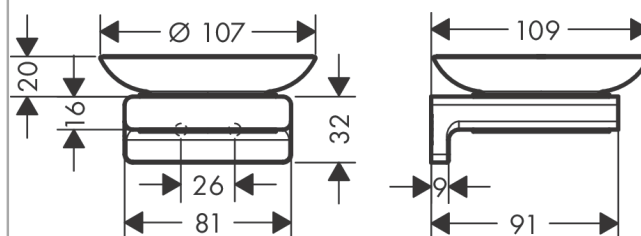

AddStoris**Мыльница**Поверхности : **хром** Артикульный номер: **41746000****Описание****Характеристики**

- настенный монтаж
- material recess: матовое стекло
- материал держателя: металл
- с монтажным материалом
- скрытое соединение
- расстояние между отверстиями: 26 мм
- диаметр отверстия: 6 мм

Награды за дизайн

reddot winner 2021

Продукт**Чертеж**

AddStoris

Мыльница

Поверхности : хром Артикульный номер: 41746000

Покомпонентное изображение

Год выпуска: >04/21

AddStoris**Мыльница**Поверхности : **хром** Артикульный номер: **41746000****Перечень запасных частей**Год выпуска: **>04/21**

Позиция	Описание	Артикульный номер	PC	PU
1	mounting set	40915000	-	1