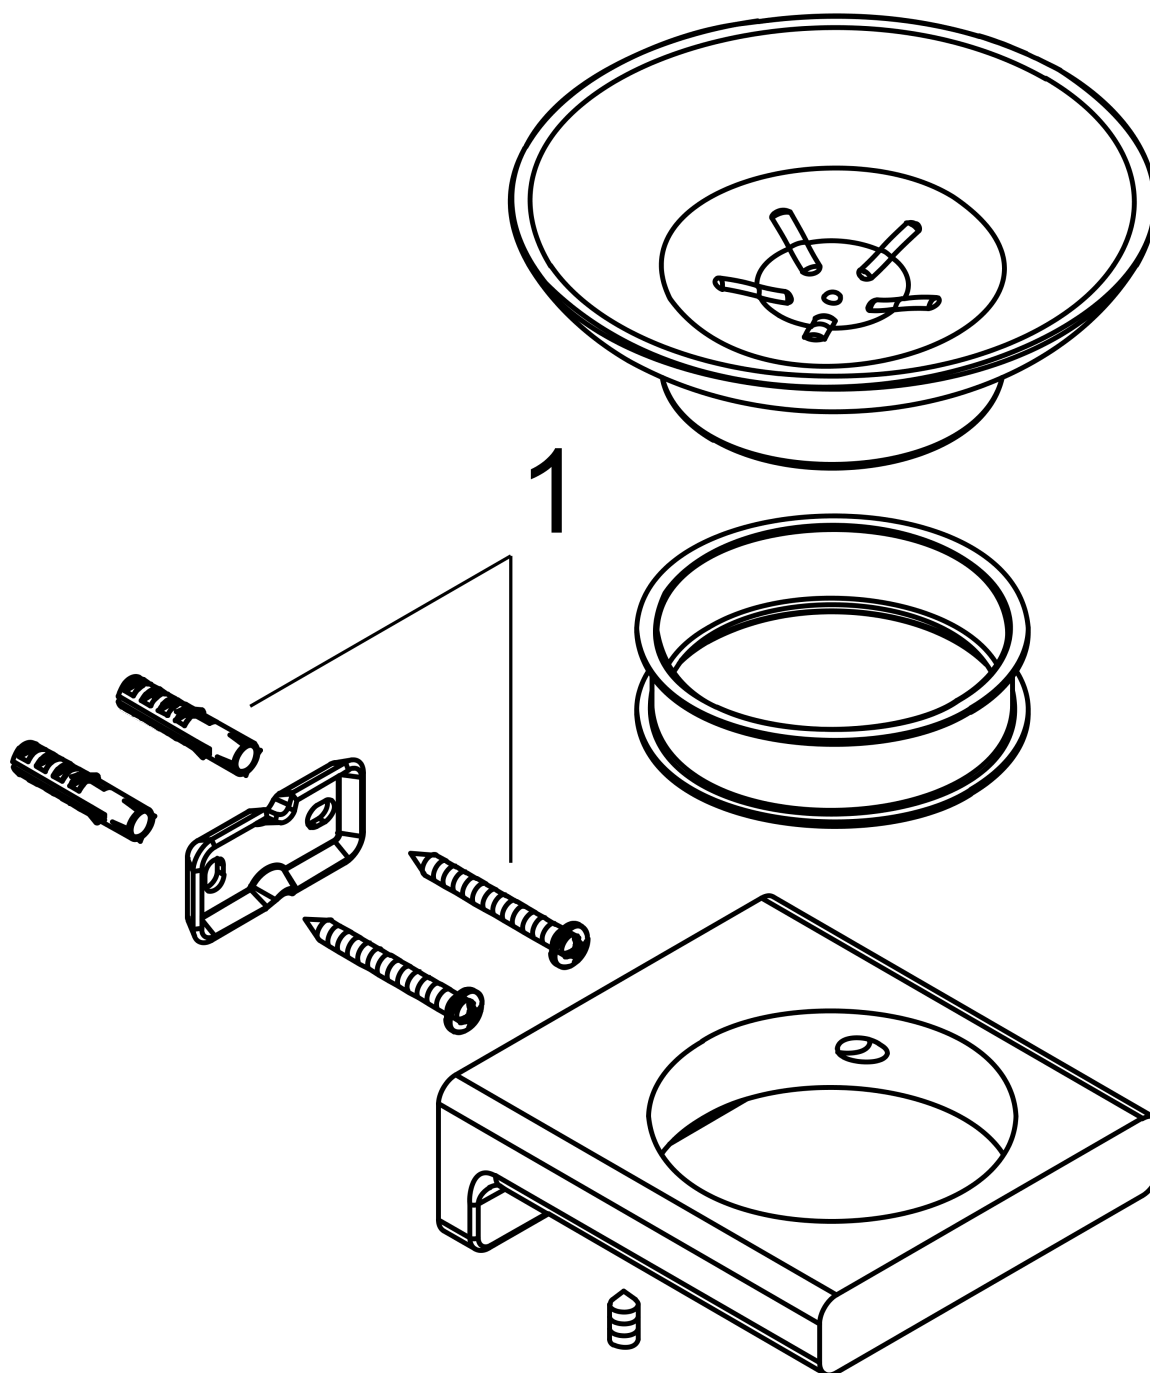

AddStoris**Мыльница**Поверхности : **хром** Артикульный номер: **41746000****Описание****Характеристики**

- настенный монтаж
- material recess: матовое стекло
- материал держателя: металл
- с монтажным материалом
- скрытое соединение
- расстояние между отверстиями: 26 мм
- диаметр отверстия: 6 мм

Награды за дизайн

reddot winner 2021

Продукт**Чертеж**

AddStoris

Мыльница

Поверхности : хром Артикульный номер: 41746000

Покомпонентное изображение

Год выпуска: >04/21

AddStoris**Мыльница**Поверхности : **хром** Артикульный номер: **41746000****Перечень запасных частей**Год выпуска: **>04/21**

Позиция	Описание	Артикульный номер	PC	PU
1	mounting set	40915000	-	1