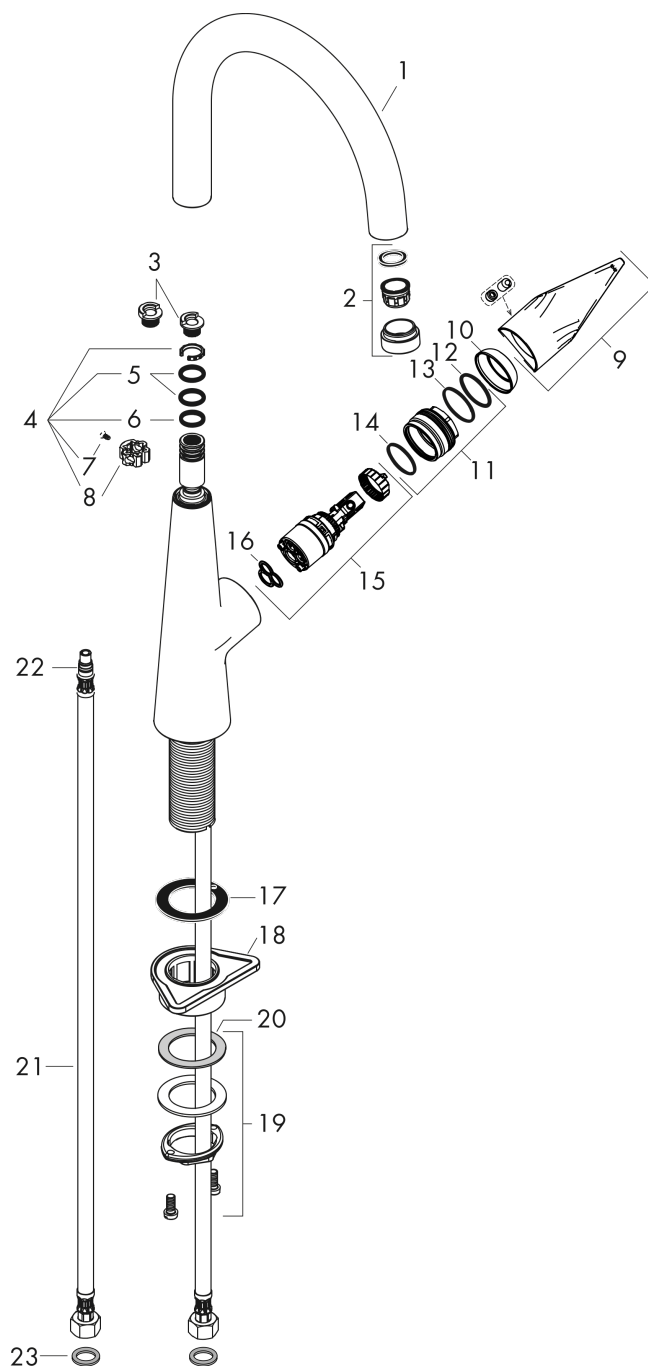

Talis M51

Кухонный смеситель однорычажный, 220, 1jet

Поверхности : хром Артикулный номер: 72814000

Описание

Характеристики

- ComfortZone 220
- угол поворота излива: регулировка на 3 уровня, на 110°, 150° или 360°
- обычная струя
- максимальный расход воды при 3 барах: 10 л/мин
- керамический узел смешивания
- соединительные шланги G 3/8
- регулируемое ограничение температуры
- подходит для проточных водонагревателей

Технология

Продукт

Чертеж

График расхода воды

Talis M51

Кухонный смеситель однорычажный, 220, 1jet

Поверхности : **хром** Артикульный номер: **72814000**

Покомпонентное изображение

Год выпуска: >12/18

Talis M51**Кухонный смеситель однорычажный, 220, 1jet**Поверхности : **хром** Артикульный номер: **72814000****Перечень запасных частей**

Год выпуска: >12/18

Позиция	Описание	Артикульный номер	PC	PU
1	spout cpl.	93147000	-	1
2	aerator M24x1 (15 l/min)	97691000	-	1
3	set of locating rings (110° / 150°)	98486000	-	1
4	sealing set	92646000	-	1
5	O-Ring 14x2,5	98189000	-	1
6	O-ring 11x3	92481000	-	1
7	screw	97662000	-	1
8	axialring	97558000	-	1
9	handle	93148000	-	1
10	flange	95493000	-	1
11	nut	98864000	-	1
12	O-ring 23x2	98398000	-	1
13	O-ring 27x1,5	92527000	-	1
14	O-ring 25x1,5	98146000	-	1
15	cartridge, assy	97685000	-	1
16	seal	98865000	-	1
17	seal	92582000	-	1
18	support	97523000	-	1
19	fixing set (Ø 34)	95049000	-	1
20	lever collar	97548000	-	1
21	connection hose 900 mm M8x0,75 G3/8	98758000	-	1
22	O-ring 7x1,5	98422000	-	1
23	sealing set	95581000	-	1