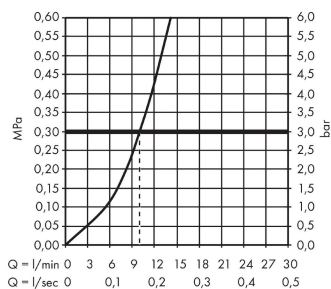

Технология

Продукт

Чертеж

График расхода воды

Talis M51

Кухонный смеситель однорычажный, 220, 1jet

Поверхности : **хром** Артикульный номер: **72814000**

Покомпонентное изображение

Год выпуска: >12/18

Talis M51**Кухонный смеситель однорычажный, 220, 1jet**Поверхности : **хром** Артикульный номер: **72814000****Перечень запасных частей**

Год выпуска: >12/18

Позиция	Описание	Артикульный номер	PC	PU
1	spout cpl.	93147000	-	1
2	aerator M24x1 (15 l/min)	97691000	-	1
3	set of locating rings (110° / 150°)	98486000	-	1
4	sealing set	92646000	-	1
5	O-Ring 14x2,5	98189000	-	1
6	O-ring 11x3	92481000	-	1
7	screw	97662000	-	1
8	axialring	97558000	-	1
9	handle	93148000	-	1
10	flange	95493000	-	1
11	nut	98864000	-	1
12	O-ring 23x2	98398000	-	1
13	O-ring 27x1,5	92527000	-	1
14	O-ring 25x1,5	98146000	-	1
15	cartridge, assy	97685000	-	1
16	seal	98865000	-	1
17	seal	92582000	-	1
18	support	97523000	-	1
19	fixing set (Ø 34)	95049000	-	1
20	lever collar	97548000	-	1
21	connection hose 900 mm M8x0,75 G3/8	98758000	-	1
22	O-ring 7x1,5	98422000	-	1
23	sealing set	95581000	-	1