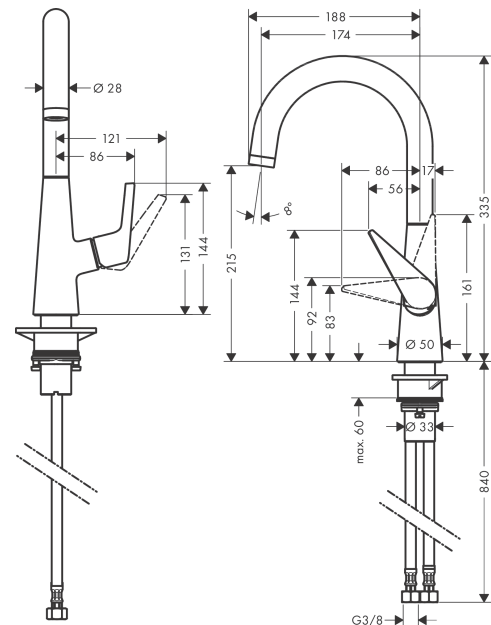

Talis M51

Кухонный смеситель однорычажный, 220, 1jet

Поверхности : хром Артикулный номер: 72814000

Описание

Характеристики

- ComfortZone 220
- угол поворота излива: регулировка на 3 уровня, на 110°, 150° или 360°
- обычная струя
- максимальный расход воды при 3 барах: 10 л/мин
- керамический узел смешивания
- соединительные шланги G 3/8
- регулируемое ограничение температуры
- подходит для проточных водонагревателей

Технология

Продукт

Чертеж

График расхода воды

Talis M51

Кухонный смеситель однорычажный, 220, 1jet

Поверхности : **хром** Артикульный номер: **72814000**

Покомпонентное изображение

Год выпуска: >12/18

Talis M51**Кухонный смеситель однорычажный, 220, 1jet**Поверхности : **хром** Артикульный номер: **72814000****Перечень запасных частей**

Год выпуска: >12/18

Позиция	Описание	Артикульный номер	PC	PU
1	spout cpl.	93147000	-	1
2	aerator M24x1 (15 l/min)	97691000	-	1
3	set of locating rings (110° / 150°)	98486000	-	1
4	sealing set	92646000	-	1
5	O-Ring 14x2,5	98189000	-	1
6	O-ring 11x3	92481000	-	1
7	screw	97662000	-	1
8	axialring	97558000	-	1
9	handle	93148000	-	1
10	flange	95493000	-	1
11	nut	98864000	-	1
12	O-ring 23x2	98398000	-	1
13	O-ring 27x1,5	92527000	-	1
14	O-ring 25x1,5	98146000	-	1
15	cartridge, assy	97685000	-	1
16	seal	98865000	-	1
17	seal	92582000	-	1
18	support	97523000	-	1
19	fixing set (Ø 34)	95049000	-	1
20	lever collar	97548000	-	1
21	connection hose 900 mm M8x0,75 G3/8	98758000	-	1
22	O-ring 7x1,5	98422000	-	1
23	sealing set	95581000	-	1